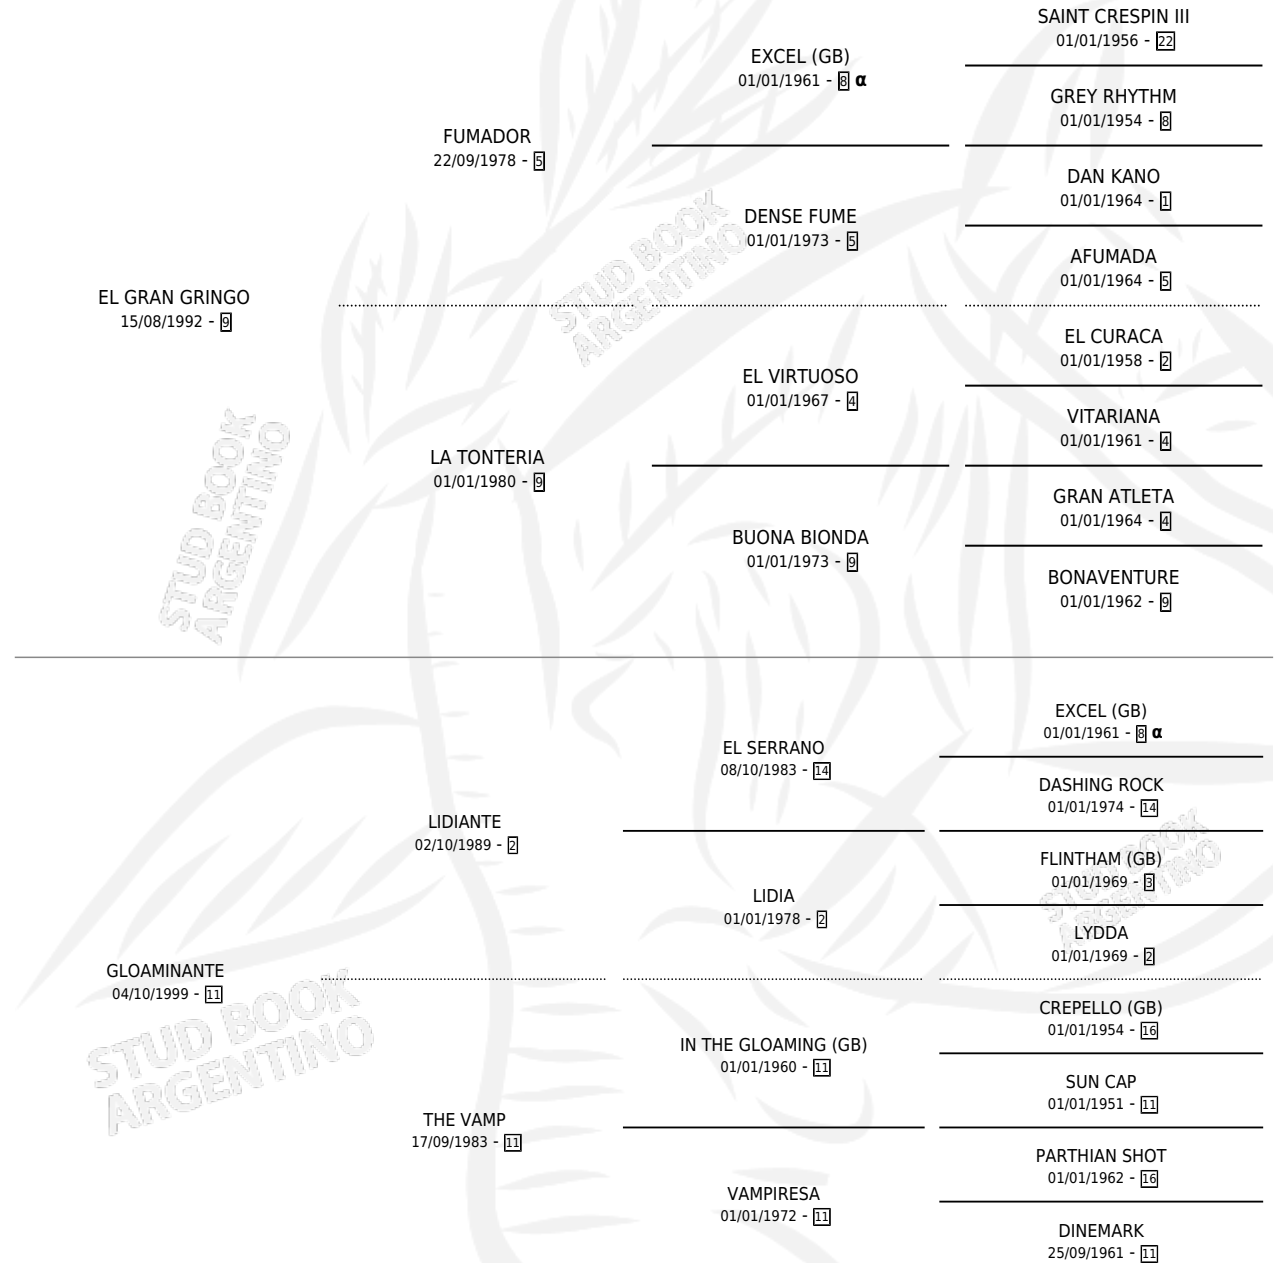

GRINGO GLO

por **EL GRAN GRINGO** y **GLOAMINANTE** por **LIDIANTE**

Argentina · Macho · Zaino Doradillo · SP · 18/09/2007
Familia 11-a · Volumen 39

ESTADO

TIPIFICACIÓN SANGUÍNEA	X
TIPIFICACIÓN POR ADN	X
PASAPORTE	X
IDENTIFICACIÓN POR MICROCHIP	X
REPRODUCTOR	X

Lugar de nacimiento: Don Remigio

Criador: Don Remigio

PEDIGREE

INBREEDING : α

GRINGO GLO

Datos oficiales del Stud Book Argentino

Documento generado el 12/06/2026

studbook.org.ar