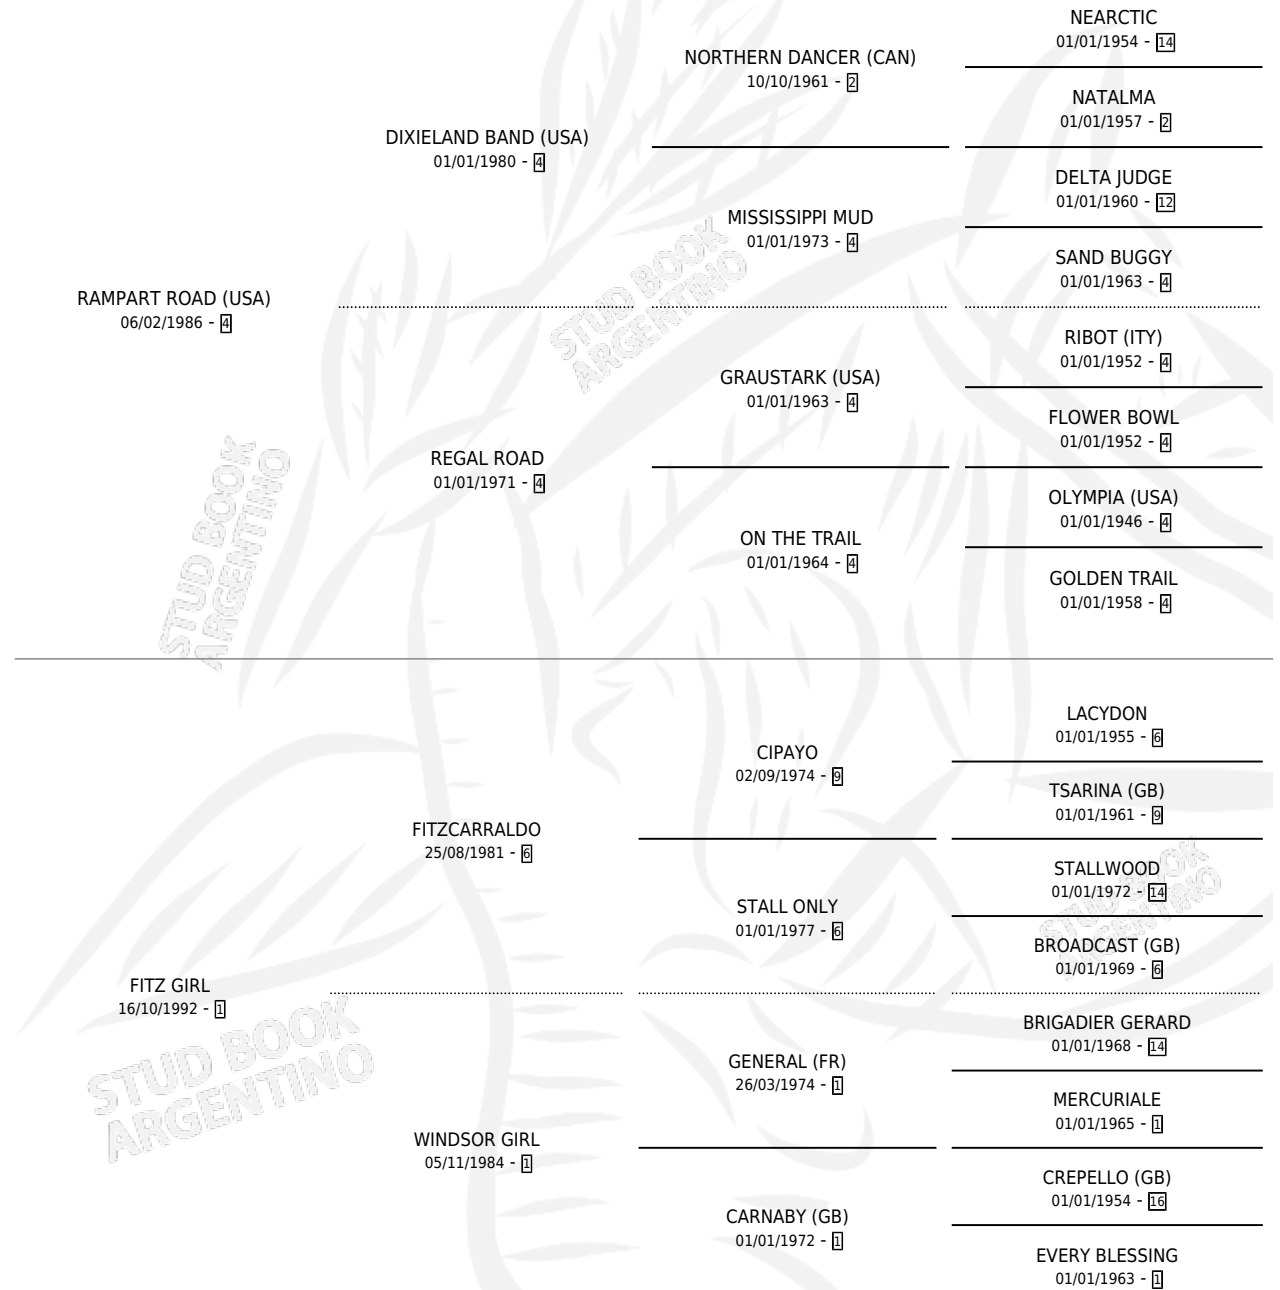

RECORREDORA

por **RAMPART ROAD (USA)** y **FITZ GIRL** por **FITZCARRALDO**

Argentina · Hembra · Alazan Tostado · SP · 07/10/2007
Familia 1-w · Volumen 39

ESTADO

TIPIFICACIÓN SANGUÍNEA	X
TIPIFICACIÓN POR ADN	✓
PASAPORTE	X
IDENTIFICACIÓN POR MICROCHIP	X
REPRODUCTOR	X

Lugar de nacimiento: Don Florentino

Criador: R.c.b.

PEDIGREE

RECORREDORA

Datos oficiales del Stud Book Argentino

Documento generado el 05/05/2026

studbook.org.ar