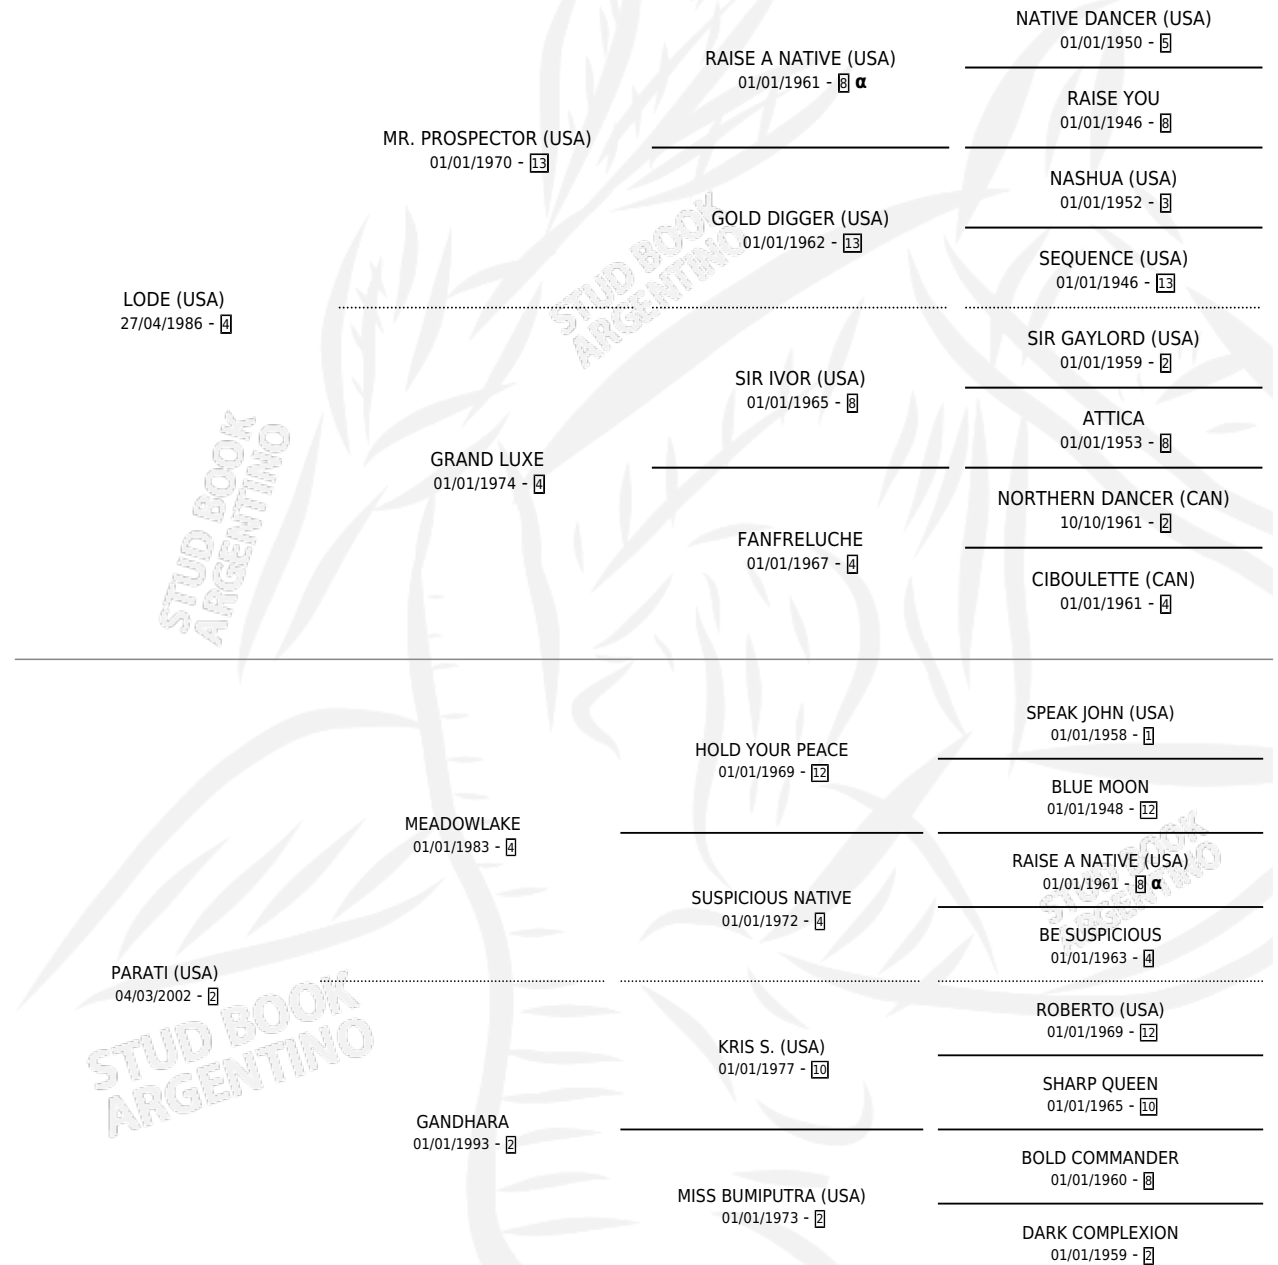

PARADIS

por **LODE (USA)** y **PARATI (USA)** por **MEADOWLAKE**

Argentina · Macho · Alazan · SP · 19/09/2007

Familia 2-f · Volumen 39

ESTADO

TIPIFICACIÓN SANGUÍNEA	X
TIPIFICACIÓN POR ADN	X
PASAPORTE	X
IDENTIFICACIÓN POR MICROCHIP	X
REPRODUCTOR	X

Lugar de nacimiento: Santa Maria De Araras

Criador: Santa Maria De Araras

PEDIGREE

INBREEDING : α

PARADIS

Datos oficiales del Stud Book Argentino

Documento generado el 07/05/2026

studbook.org.ar