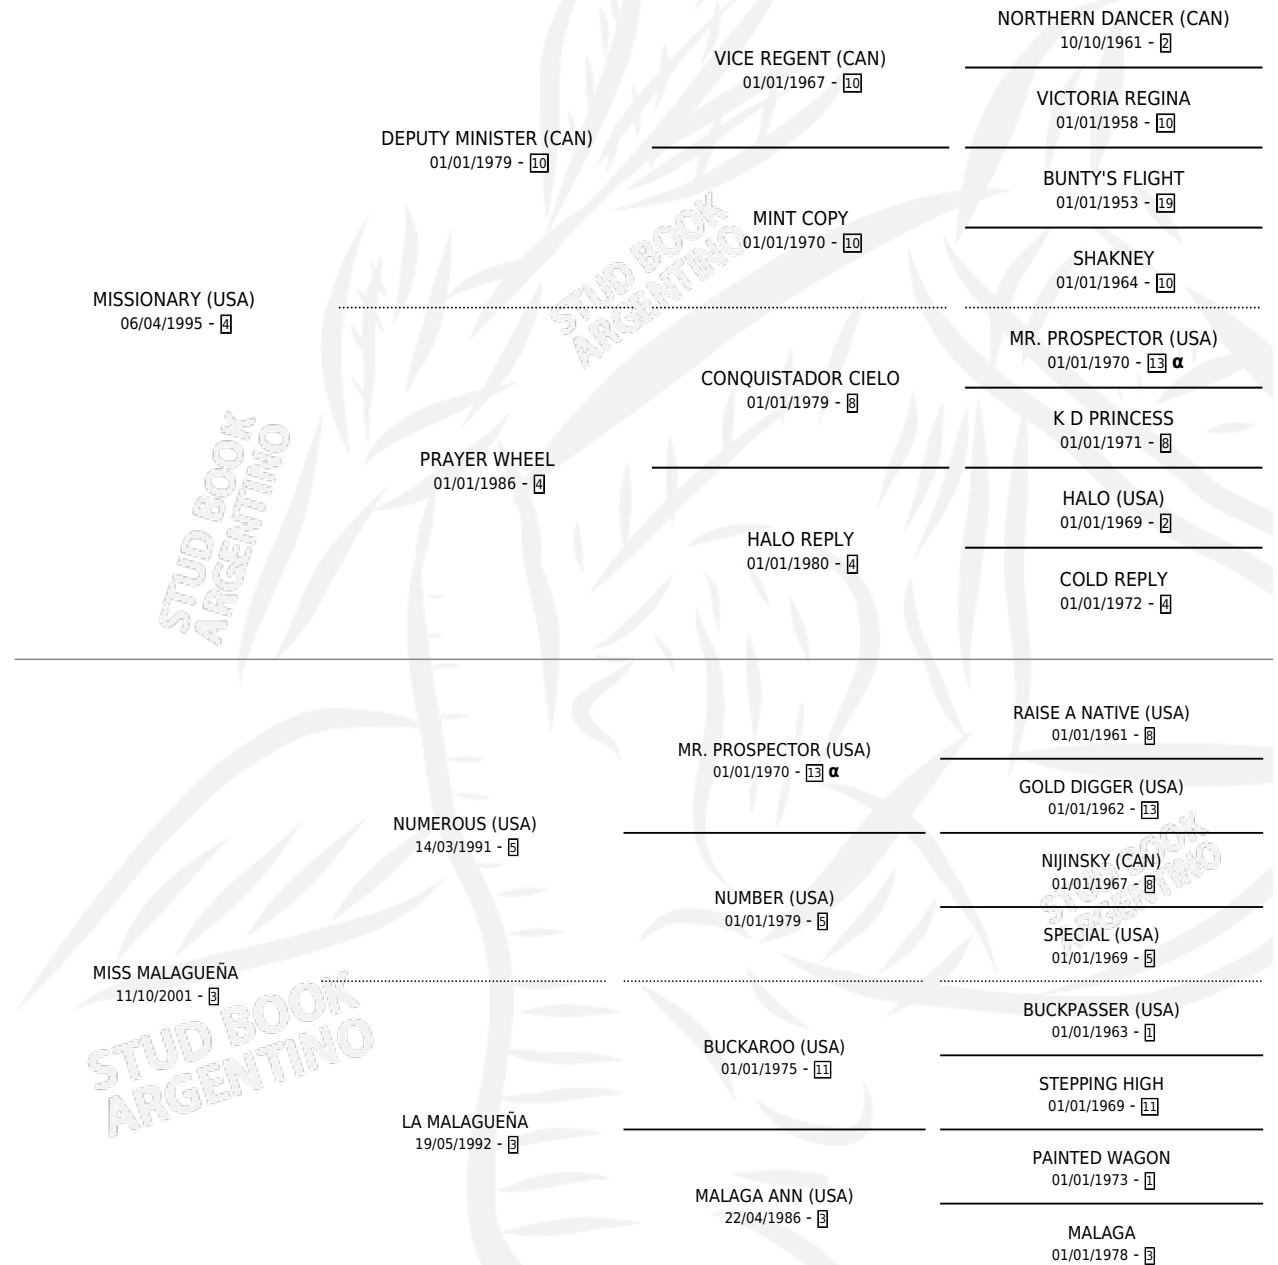

EL MAJO

por **MISSIONARY (USA)** y **MISS MALAGUEÑA** por **NUMEROUS (USA)**

Argentina · Macho · Alazan · SP · 02/09/2007
Familia 3-h · Volumen 39

ESTADO

TIPIFICACIÓN SANGUÍNEA	X
TIPIFICACIÓN POR ADN	✓
PASAPORTE	✓
IDENTIFICACIÓN POR MICROCHIP	X
REPRODUCTOR	X

Lugar de nacimiento: Las Camelias
Criador: Las Cuatro M

PEDIGREE

INBREEDING : α