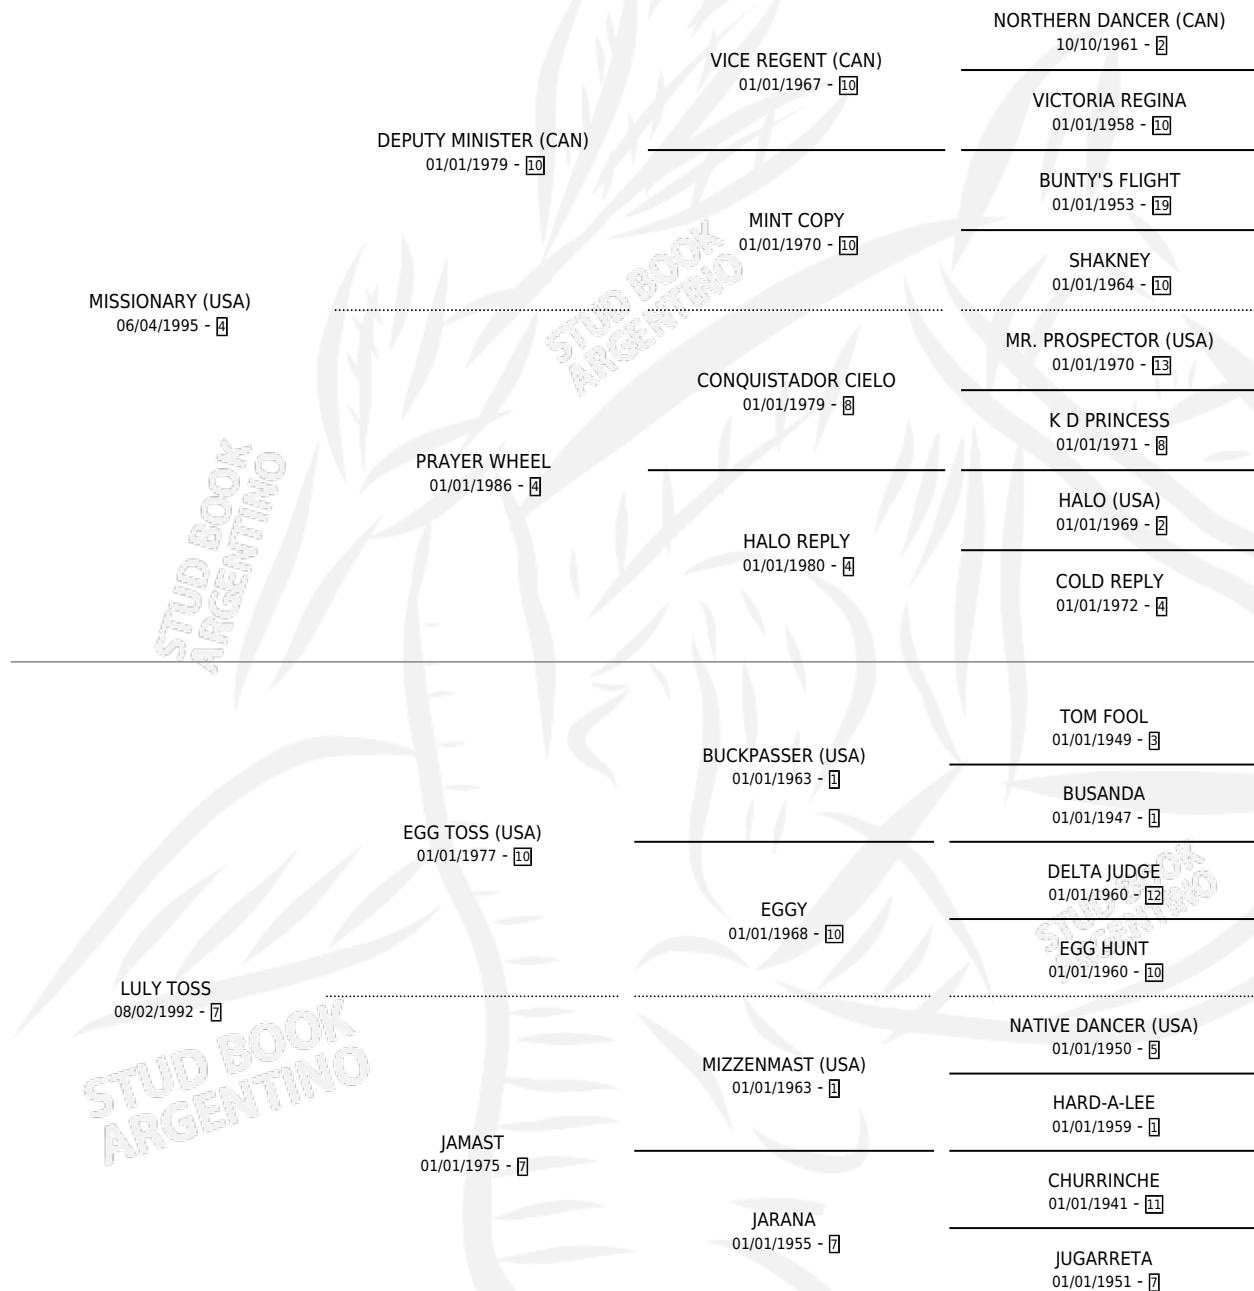

EL LOGRERO

por MISSIONARY (USA) y LULY TOSS por EGG TOSS (USA)

Argentina · Macho · Zaino Colorado · SP · 15/09/2007
Familia 7 · Volumen 39

ESTADO

TIPIFICACIÓN SANGUÍNEA	X
TIPIFICACIÓN POR ADN	✓
PASAPORTE	✓
IDENTIFICACIÓN POR MICROCHIP	✓
REPRODUCTOR	X

Lugar de nacimiento: Las Camelias

Criador: Las Camelias

PEDIGREE

CAMPAÑA

Solo carreras oficiales de Argentina

POR EDAD

EDAD	CC	1°	2°	3°	4°	5°	NP	CLC	CLG	CLCG1	CLGG1	IMPORTE	GANANCIA / CC
3 AÑOS	1	0	0	0	0	0	1	0	0	0	0	\$0	\$0
4 AÑOS	7	1	1	2	0	2	1	0	0	0	0	\$48,610	\$6,944
5 AÑOS	5	0	0	0	0	1	4	0	0	0	0	\$1,960	\$392
6 AÑOS	1	0	0	0	0	0	1	0	0	0	0	\$0	\$0
TOTALES	14	1	1	2	0	3	7	0	0	0	0	\$50,570	\$3,612
%		7.1%	7.1%	14.3%	0.0%	21.4%	50.0%	0.0%	0.0%	0.0%	0.0%		