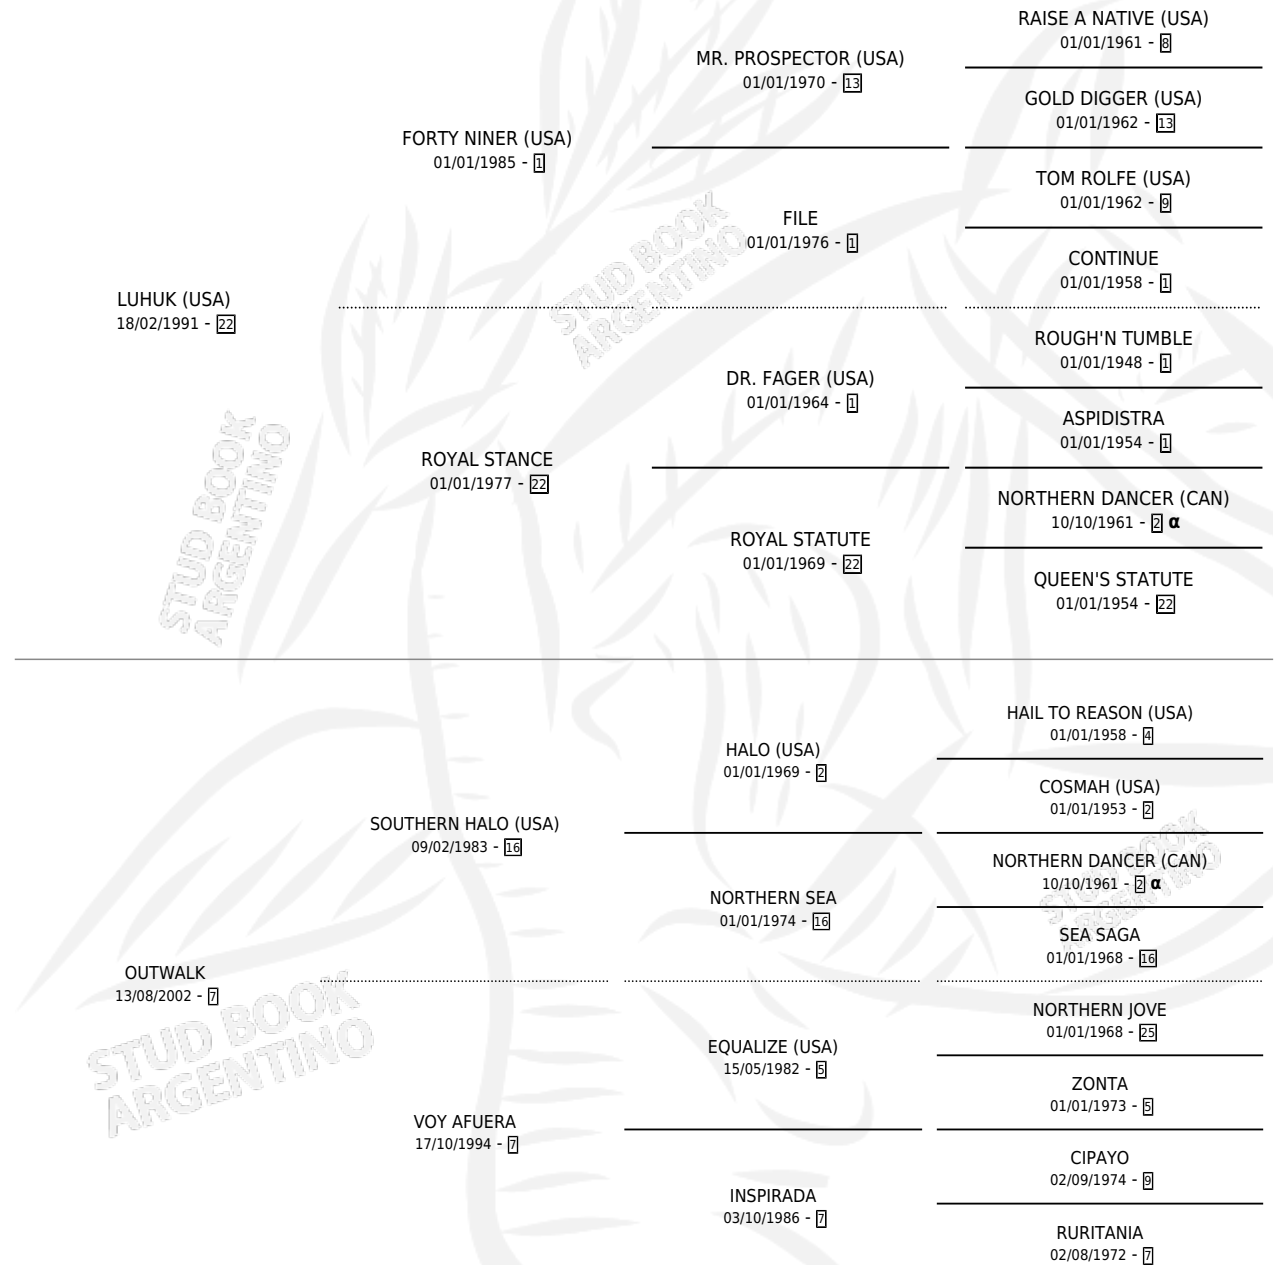

ANCHO BRAVO

por LUHUK (USA) y OUTWALK por SOUTHERN HALO (USA)

Argentina · Macho · Alazan · SP · 05/10/2007
Familia 7 · Volumen 39

ESTADO

TIPIFICACIÓN SANGUÍNEA	X
TIPIFICACIÓN POR ADN	✓
PASAPORTE	✓
IDENTIFICACIÓN POR MICROCHIP	✓
REPRODUCTOR	✓

Lugar de nacimiento: Don Arcangel
Criador: Don Arcangel

PEDIGREE

INBREEDING : α

CAMPAÑA

Solo carreras oficiales de Argentina

POR EDAD

EDAD	CC	1°	2°	3°	4°	5°	NP	CLC	CLG	CLCG1	CLGG1	IMPORTE	GANANCIA / CC
4 AÑOS	4	2	0	0	0	0	2	0	0	0	0	\$67,000	\$16,750
6 AÑOS	1	0	0	0	0	0	1	0	0	0	0	\$0	\$0
TOTALES	5	2	0	0	0	0	3	0	0	0	0	\$67,000	\$13,400
%		40.0%	0.0%	0.0%	0.0%	0.0%	60.0%	0.0%	0.0%	0.0%	0.0%		

Ganador de 2 carreras en Palermo - \$67,000, a los 4 años.

POR DISTANCIA

HIPODROMO	CC	1°	2°	3°	4°	5°	NP	CLC	CLG	CLCG1	CLGG1	IMPORTE
PALERMO	5	2	0	0	0	0	3	0	0	0	0	\$67,000
1000 MTS	5	2	0	0	0	0	3	0	0	0	0	\$67,000