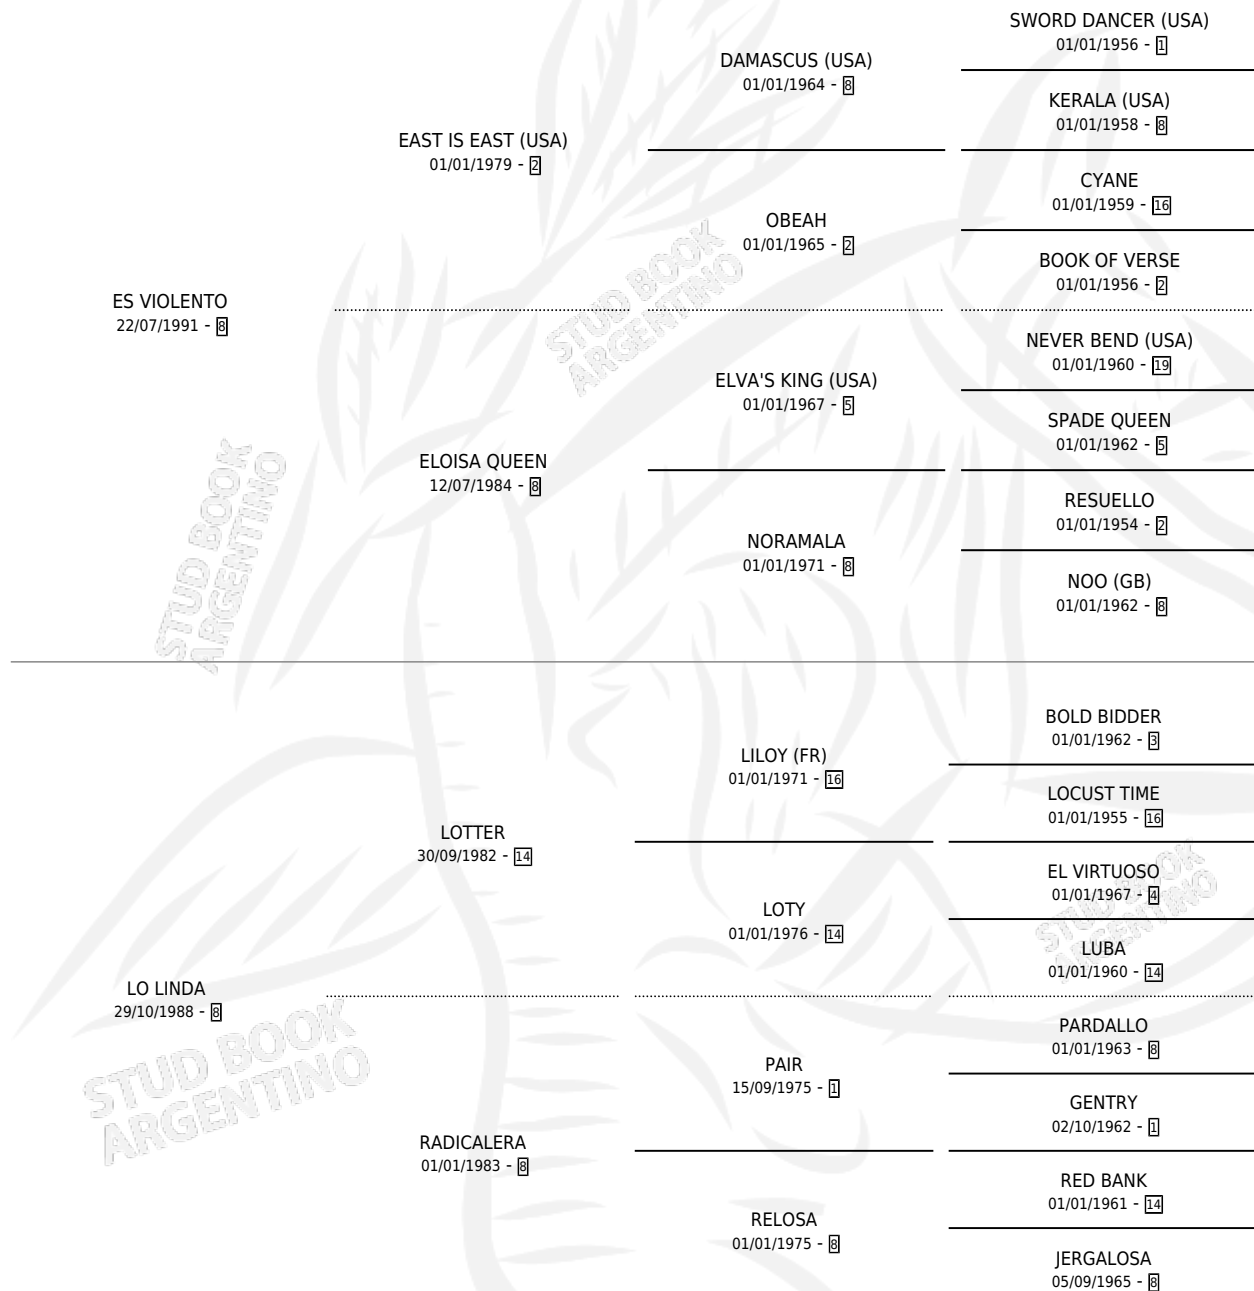

LINDA VIOLENTA

por ES VIOLENTO y LO LINDA por LOTTER

Argentina · Hembra · Alazan · SP · 17/09/2007
Familia 8-a · Volumen 39

ESTADO

TIPIFICACIÓN SANGUÍNEA	X
TIPIFICACIÓN POR ADN	✓
PASAPORTE	✓
IDENTIFICACIÓN POR MICROCHIP	X
REPRODUCTOR	✓

Lugar de nacimiento: Beclajor

Criador: Beclajor

~

HIJOS

	MACHOS	HEMBRAS
1 NACIERON	1	0

SIN ACTUACIONES

PEDIGREE

S

mientos 1 / Efectividad 25.00%

PADRILLO	PRODUCTO	CRIADOR	1ER SERVICIO	ÚLTIMO SERVICIO
CORSARIO WELLS	∅		06/08/2015	06/08/2015
CORSARIO WELLS	∅		12/09/2014	12/09/2014
CORSARIO WELLS	LINDO WELL'S (M A, 29/08/2013) •MURIÓ EL 24/06/2014•	BECLAJOR	27/09/2012	29/09/2012
CORSARIO WELLS	∅		07/08/2010	09/08/2010

LINDA VIOLENTA

Datos oficiales del Stud Book Argentino

Documento generado el 10/05/2026

LINDO WELL'S (M A, 29/08/2013)
•MURIÓ EL 24/06/2014•

CORSARIO WELLS

∅

BECLAJOR

07/08/2010