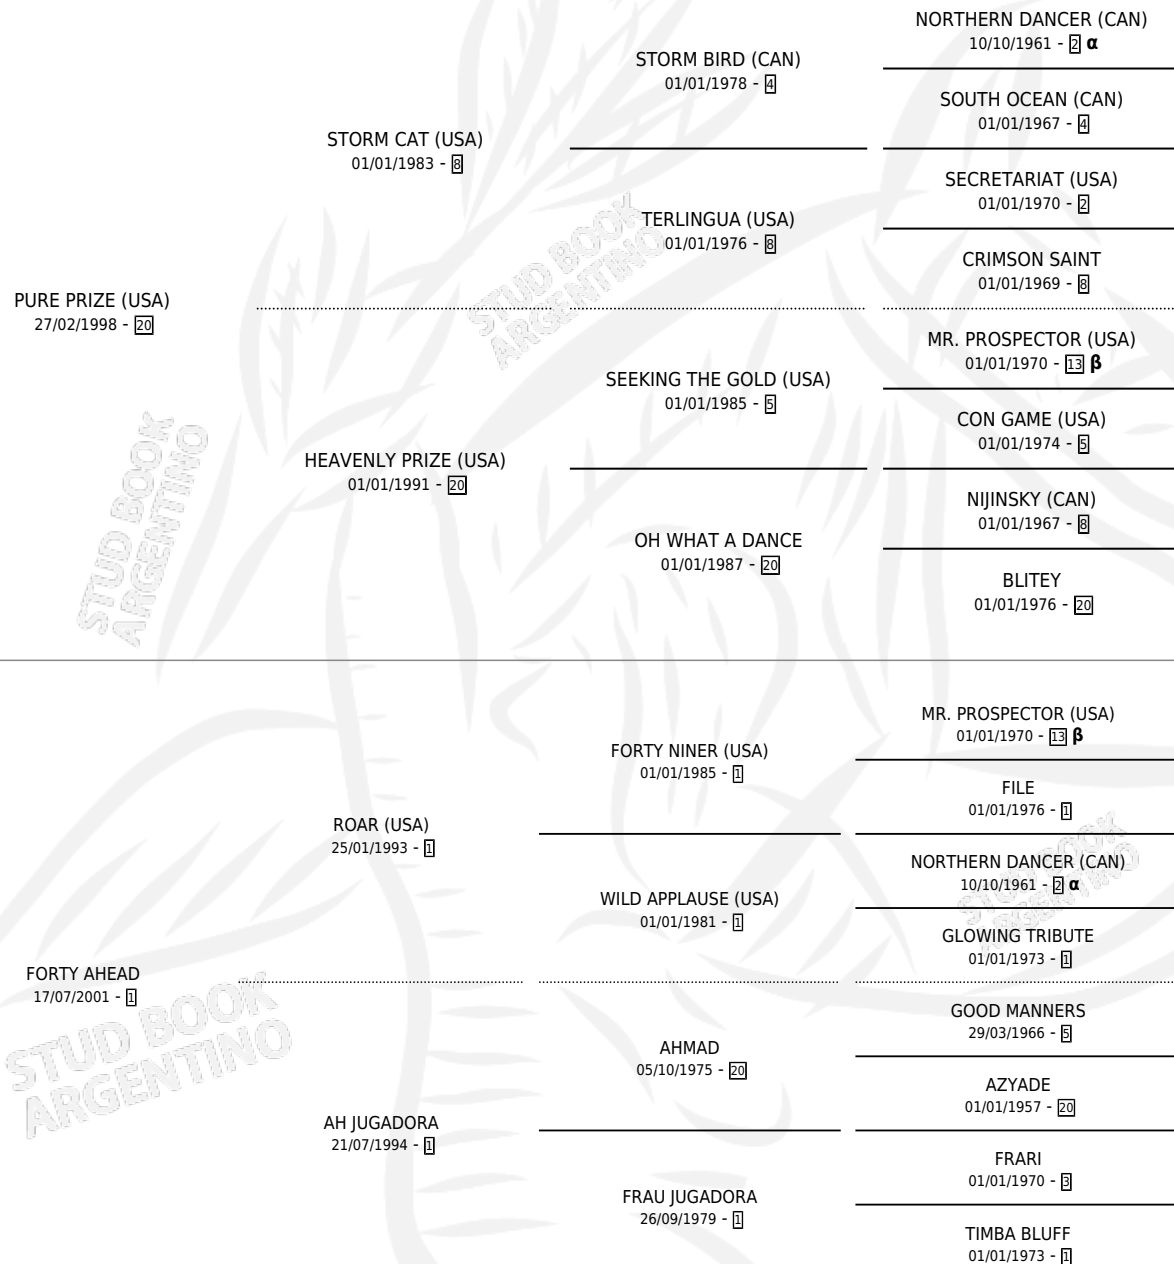

PURE ADVANCE

por **PURE PRIZE (USA)** y **FORTY AHEAD** por **ROAR (USA)**

Argentina · Hembra · Zaino · SP · 05/09/2007
Familia 1-e · Volumen 39

ESTADO

TIPIFICACIÓN SANGUÍNEA	X
TIPIFICACIÓN POR ADN	✓
PASAPORTE	✓
IDENTIFICACIÓN POR MICROCHIP	✓
REPRODUCTOR	✓

Lugar de nacimiento: La Biznaga

Criador: La Biznaga

~

HIJOS

	MACHOS	HEMBRAS
1 NACIERON	0	1
1 CORRIERON	0	1

SIN ACTUACIONES

PEDIGREE

INBREEDING : α, β

CAMPAÑA

Solo carreras oficiales de Argentina

POR EDAD

EDAD	CC	1°	2°	3°	4°	5°	NP	CLC	CLG	CLCG1	CLGG1	IMPORTE	GANANCIA / CC
4 AÑOS	3	0	1	0	1	0	1	0	0	0	0	\$16,990	\$5,663
5 AÑOS	6	2	2	1	0	0	1	0	0	0	0	\$77,671	\$12,945
6 AÑOS	3	0	0	0	0	1	2	0	0	0	0	\$0	\$0
7 AÑOS	2	0	0	0	1	1	0	0	0	0	0	\$2,319	\$1,160
TOTALES	14	2	3	1	2	2	4	0	0	0	0	\$96,980	\$6,927
%		14.3%	21.4%	7.1%	14.3%	14.3%	28.6%	0.0%	0.0%	0.0%	0.0%		

Ganadora de 2 carreras en Palermo - \$96,980, a los 5 años.

POR DISTANCIA

HIPODROMO	CC	1°	2°	3°	4°	5°	NP	CLC	CLG	CLCG1	CLGG1	IMPORTE
LA PUNTA	2	0	1	0	1	0	0	0	0	0	0	\$8,140
1400 MTS	1	0	0	0	1	0	0	0	0	0	0	\$569
1200 MTS	1	0	1	0	0	0	0	0	0	0	0	\$7,571
PALERMO	9	2	2	1	1	1	2	0	0	0	0	\$86,600
1600 MTS	2	0	0	0	0	1	1	0	0	0	0	\$1,750
1400 MTS	4	2	1	0	0	0	1	0	0	0	0	\$65,100
1200 MTS	2	0	1	1	0	0	0	0	0	0	0	\$16,550
1000 MTS	1	0	0	0	1	0	0	0	0	0	0	\$3,200
SAN ISIDRO	2	0	0	0	0	0	2	0	0	0	0	\$2,240
1600 MTS	1	0	0	0	0	0	1	0	0	0	0	\$0
1000 MTS	1	0	0	0	0	0	1	0	0	0	0	\$2,240
ROSARIO	1	0	0	0	0	1	0	0	0	0	0	\$0
1600 MTS	1	0	0	0	0	1	0	0	0	0	0	\$0