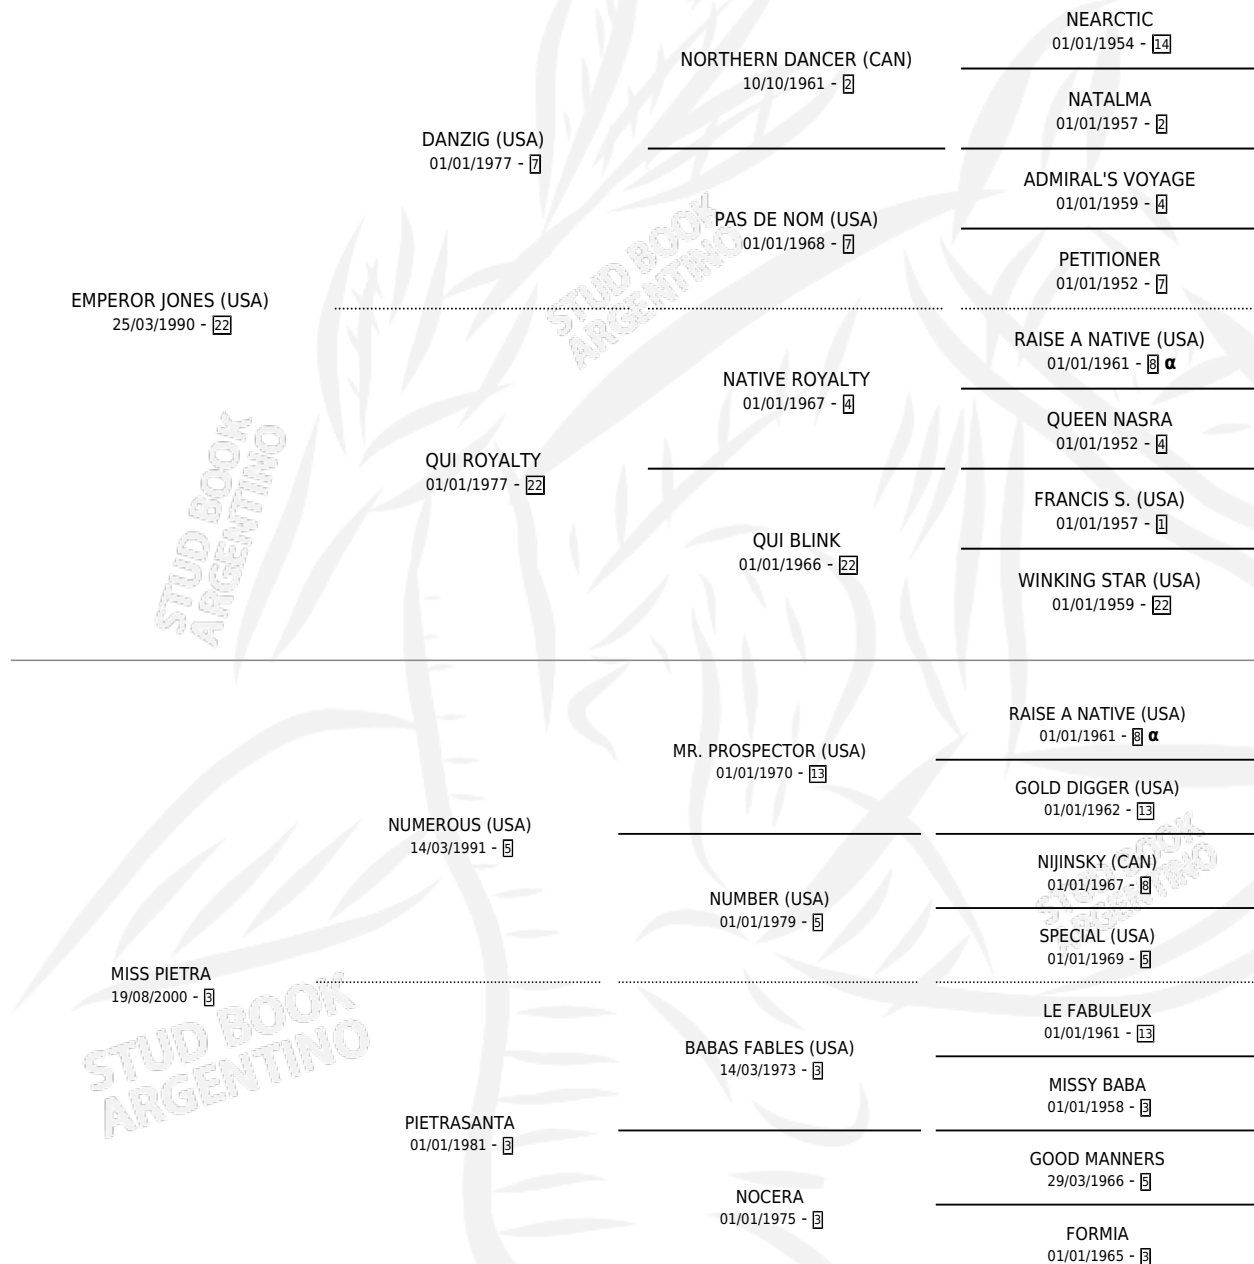

PETRUS EMPEROR

por **EMPEROR JONES (USA)** y **MISS PIETRA** por **NUMEROUS (USA)**

Argentina · Macho · Zaino · SP · 06/09/2007
Familia 3-b · Volumen 39

ESTADO

TIPIFICACIÓN SANGUÍNEA	X
TIPIFICACIÓN POR ADN	✓
PASAPORTE	✓
IDENTIFICACIÓN POR MICROCHIP	✓
REPRODUCTOR	X

Lugar de nacimiento: Firmamento
Criador: Firmamento

PEDIGREE

INBREEDING : α

CAMPAÑA

Solo carreras oficiales de Argentina

POR EDAD

EDAD	CC	1°	2°	3°	4°	5°	NP	CLC	CLG	CLCG1	CLGG1	IMPORTE	GANANCIA / CC
2 AÑOS	1	0	0	0	0	0	1	0	0	0	0	\$0	\$0
3 AÑOS	4	0	0	0	0	1	3	0	0	0	0	\$2,840	\$710
5 AÑOS	1	0	0	0	0	0	1	0	0	0	0	\$0	\$0
TOTALES	6	0	0	0	0	1	5	0	0	0	0	\$2,840	\$473
%		0.0%	0.0%	0.0%	0.0%	16.7%	83.3%	0.0%	0.0%	0.0%	0.0%		

No placés en La Plata, San Isidro y Tucuman en 6 carreras disputadas.

POR DISTANCIA

HIPODROMO	CC	1°	2°	3°	4°	5°	NP	CLC	CLG	CLCG1	CLGG1	IMPORTE
TUCUMAN	1	0	0	0	0	0	1	0	0	0	0	\$0
1400 MTS	1	0	0	0	0	0	1	0	0	0	0	\$0
LA PLATA	3	0	0	0	0	1	2	0	0	0	0	\$2,840
1600 MTS	1	0	0	0	0	1	0	0	0	0	0	\$2,840
1400 MTS	1	0	0	0	0	0	1	0	0	0	0	\$0
1200 MTS	1	0	0	0	0	0	1	0	0	0	0	\$0
SAN ISIDRO	2	0	0	0	0	0	2	0	0	0	0	\$0
1400 MTS	1	0	0	0	0	0	1	0	0	0	0	\$0
1200 MTS	1	0	0	0	0	0	1	0	0	0	0	\$0