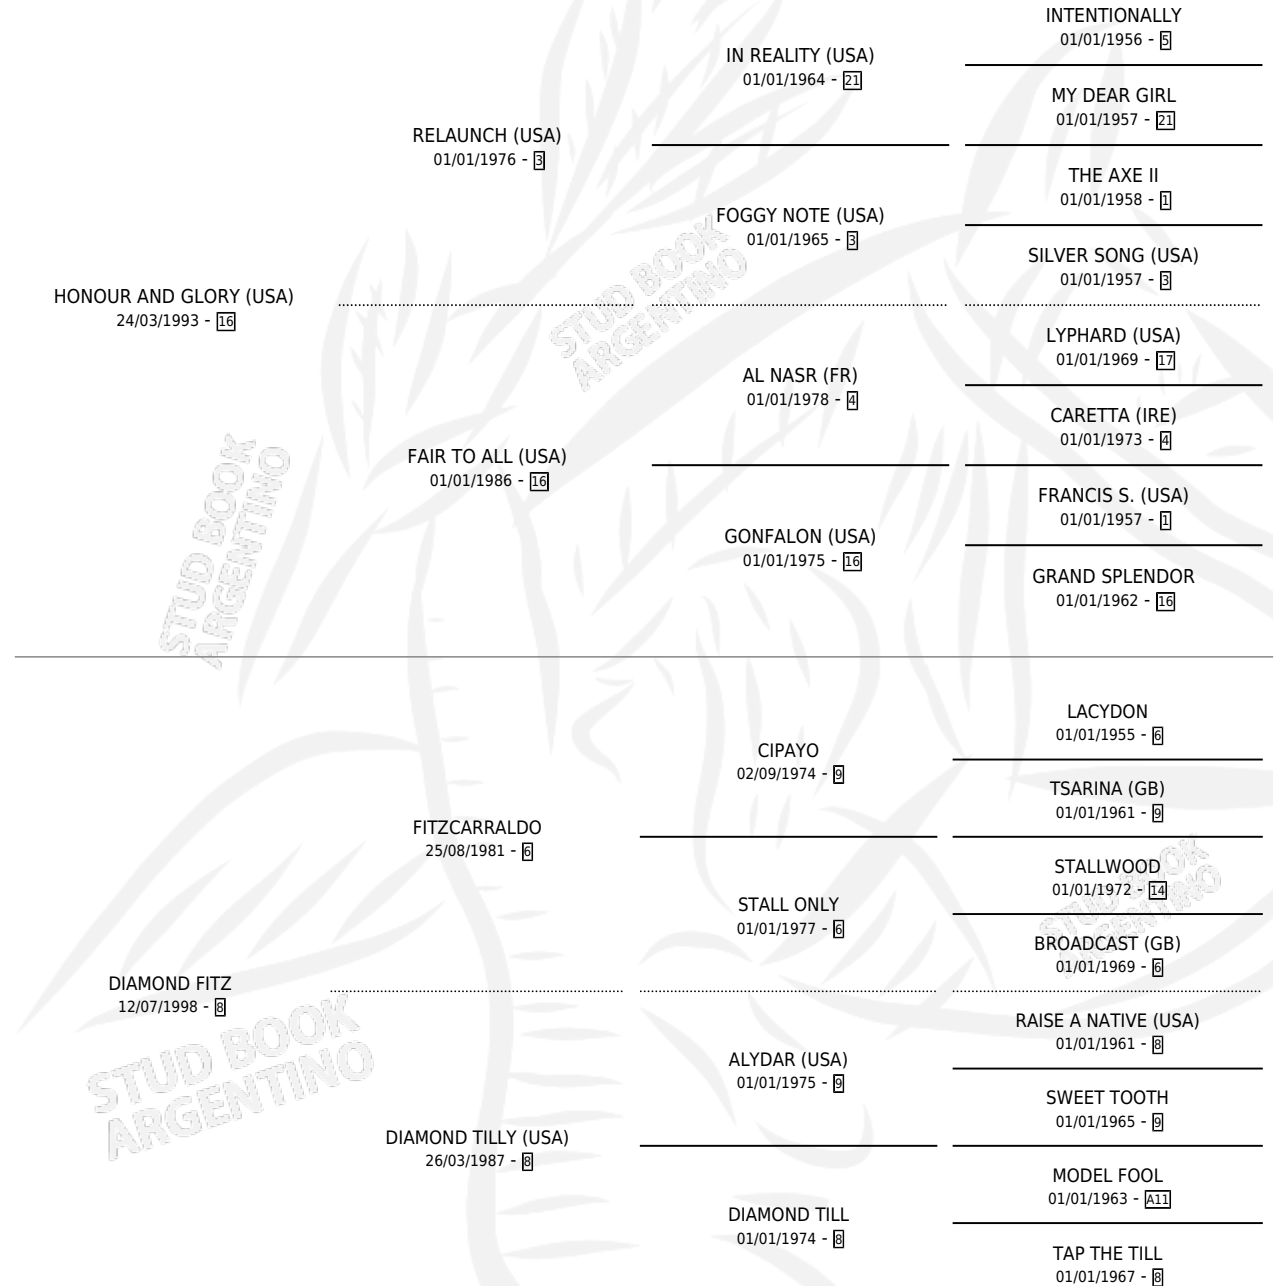

DEVIL'S HONOUR

por HONOUR AND GLORY (USA) y DIAMOND FITZ por FITZCARRALDO

Argentina · Macho · Zaino Doradillo · SP · 10/09/2007
Familia 8-f · Volumen 39

ESTADO

TIPIFICACIÓN SANGUÍNEA	X
TIPIFICACIÓN POR ADN	✓
PASAPORTE	✓
IDENTIFICACIÓN POR MICROCHIP	✓
REPRODUCTOR	X

Lugar de nacimiento: Firmamento

Criador: Firmamento

PEDIGREE

CAMPAÑA

Solo carreras oficiales de Argentina

POR EDAD

EDAD	CC	1°	2°	3°	4°	5°	NP	CLC	CLG	CLCG1	CLGG1	IMPORTE	GANANCIA / CC
3 AÑOS	4	1	2	0	0	0	1	0	0	0	0	\$67,200	\$16,800
4 AÑOS	5	2	1	2	0	0	0	0	0	0	0	\$118,800	\$23,760
5 AÑOS	3	0	1	0	0	0	2	0	0	0	0	\$9,800	\$3,267
TOTALES	12	3	4	2	0	0	3	0	0	0	0	\$195,800	\$16,317
%		25.0%	33.3%	16.7%	0.0%	0.0%	25.0%	0.0%	0.0%	0.0%	0.0%		

Ganador de 3 carreras en San Isidro y Palermo - \$195,800, a los 3 y 4 años.

POR DISTANCIA

HIPODROMO	CC	1°	2°	3°	4°	5°	NP	CLC	CLG	CLCG1	CLGG1	IMPORTE
SAN ISIDRO	7	1	3	2	0	0	1	0	0	0	0	\$96,000
1600 MTS	6	1	3	1	0	0	1	0	0	0	0	\$87,200
1800 MTS	1	0	0	1	0	0	0	0	0	0	0	\$8,800
PALERMO	5	2	1	0	0	0	2	0	0	0	0	\$99,800
1400 MTS	2	0	0	0	0	0	2	0	0	0	0	\$0
1600 MTS	2	2	0	0	0	0	0	0	0	0	0	\$83,000
2000 MTS	1	0	1	0	0	0	0	0	0	0	0	\$16,800