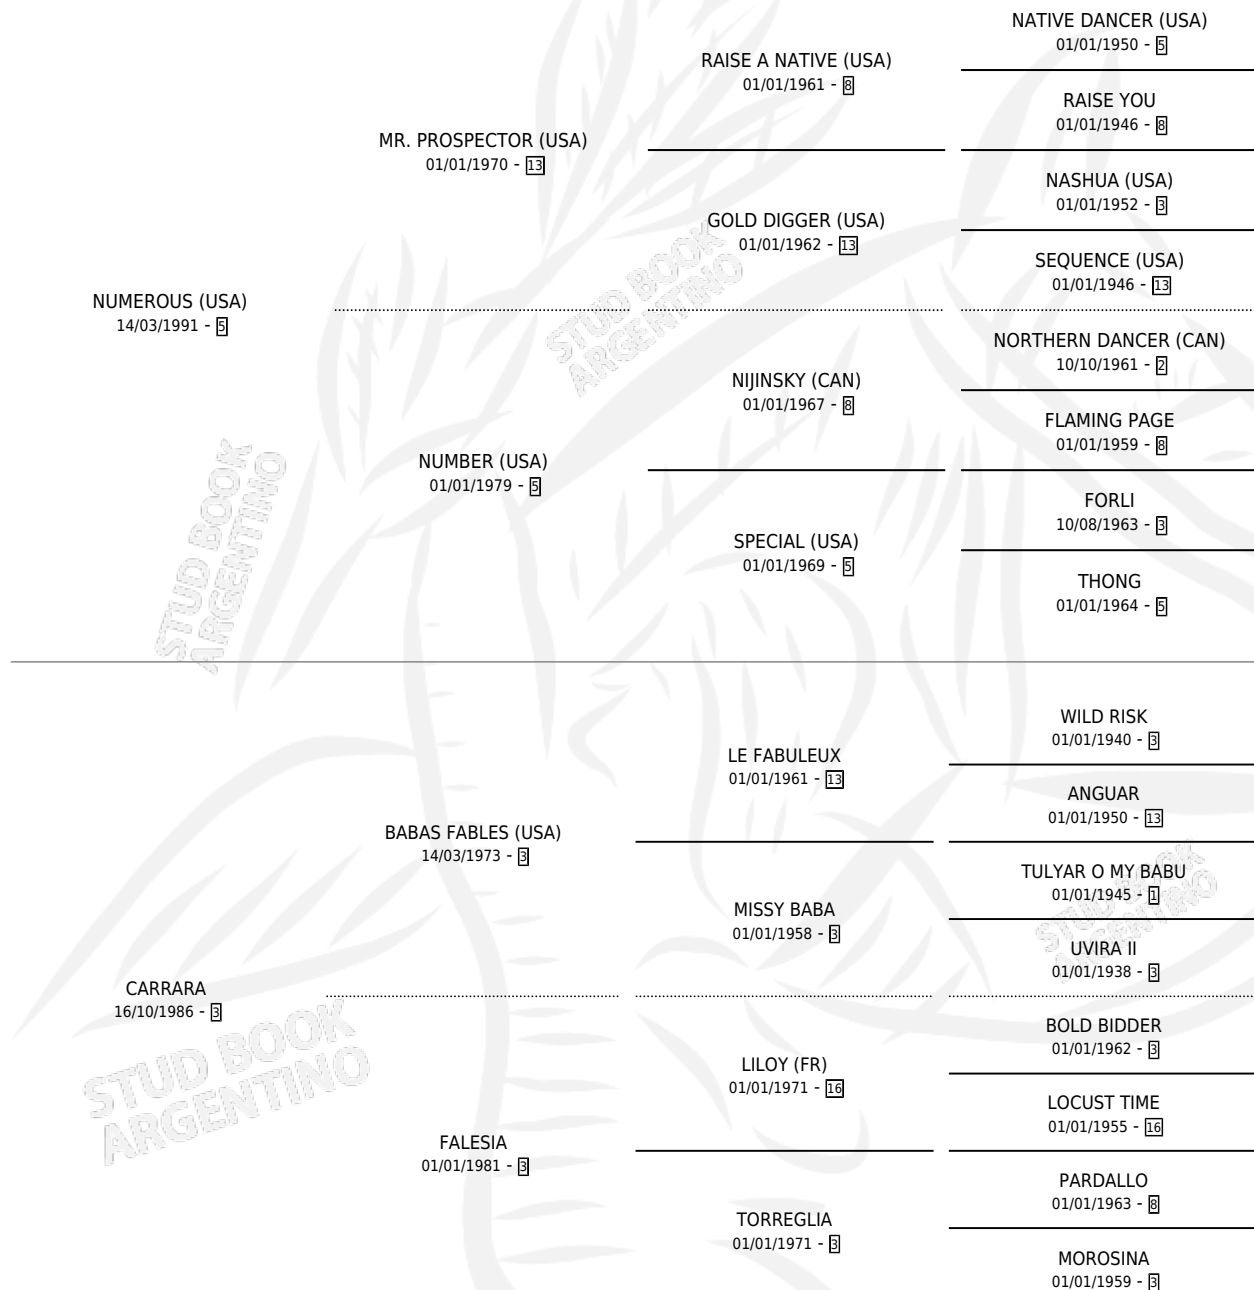

Lugar de nacimiento: Firmamento

Criador: Firmamento

~

HIJOS

	MACHOS	HEMBRAS
10 NACIERON	2	8
6 CORRIERON	1	5
6 GANARON	1	5
0 GANADORES CL	0 GANADORES GR	0 GANADORES G1

PEDIGREE

CAMPAÑA

Solo carreras oficiales de Argentina