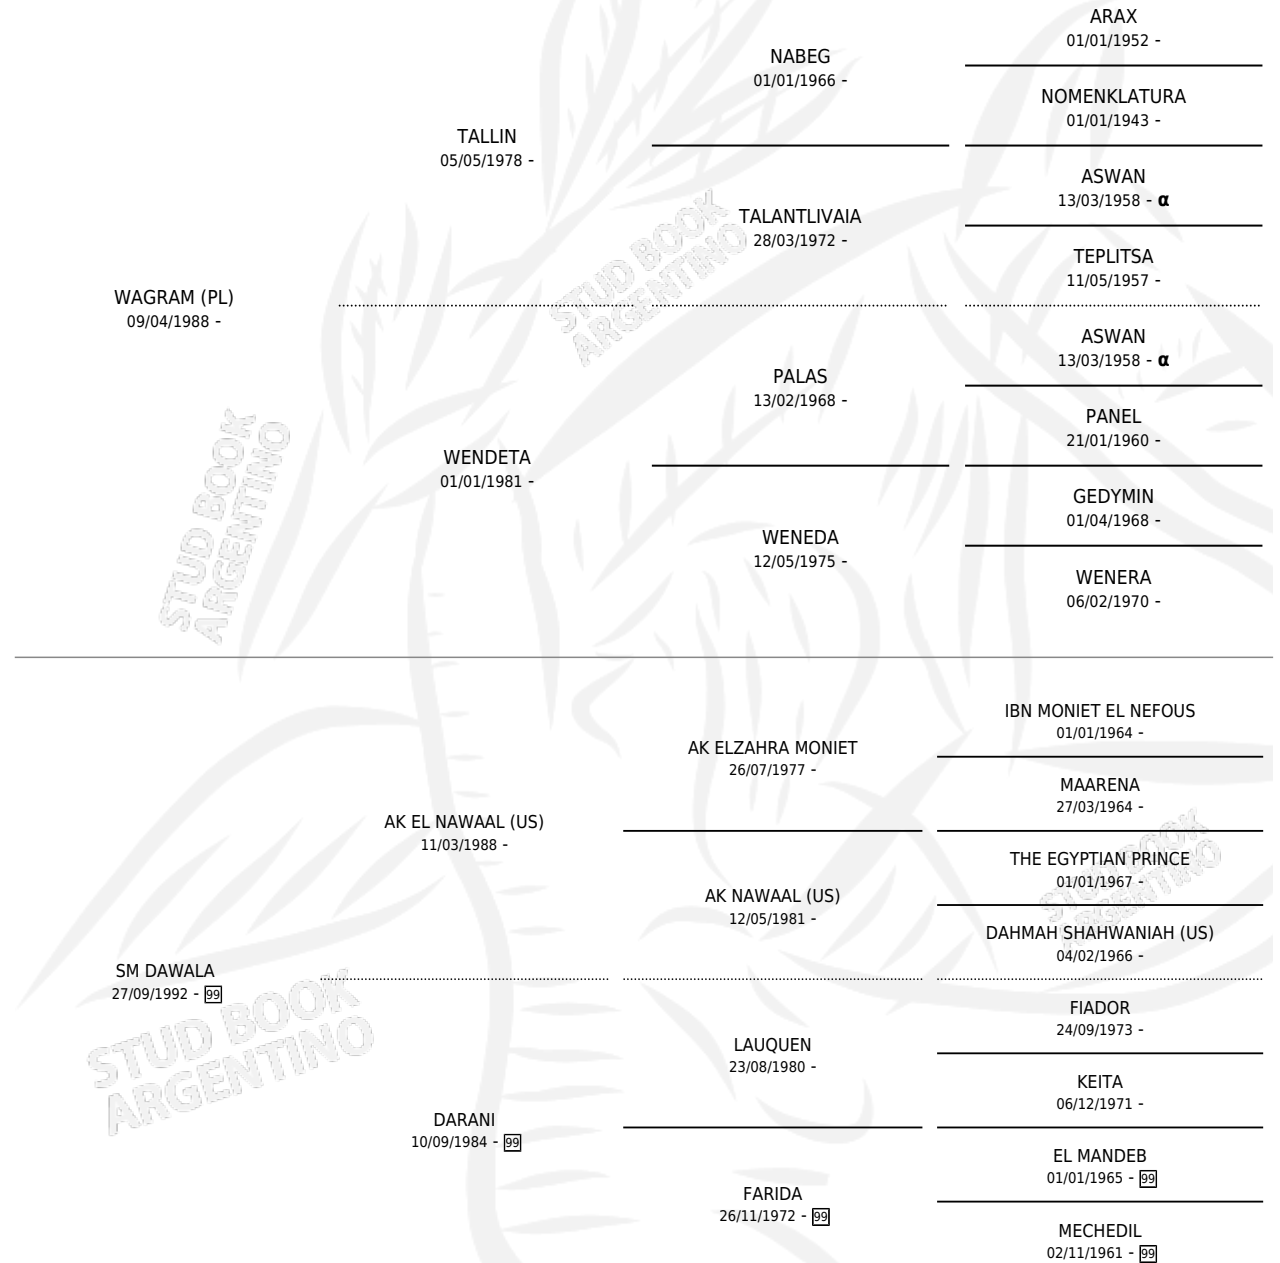

# HC BINT DAWALA

por WAGRAM (PL) y SM DAWALA por AK EL NAWAAL (US)

Argentina · Hembra · Zaino · AP · 05/09/2007  
Familia 99 · Volumen 39

## ESTADO

TIPIFICACIÓN SANGUÍNEA	X
TIPIFICACIÓN POR ADN	X
PASAPORTE	X
IDENTIFICACIÓN POR MICROCHIP	X
REPRODUCTOR	X

**Lugar de nacimiento:** El Cortijo De Las Palmas  
**Criador:** El Cortijo De Las Palmas

## PEDIGREE

INBREEDING :  $\alpha$