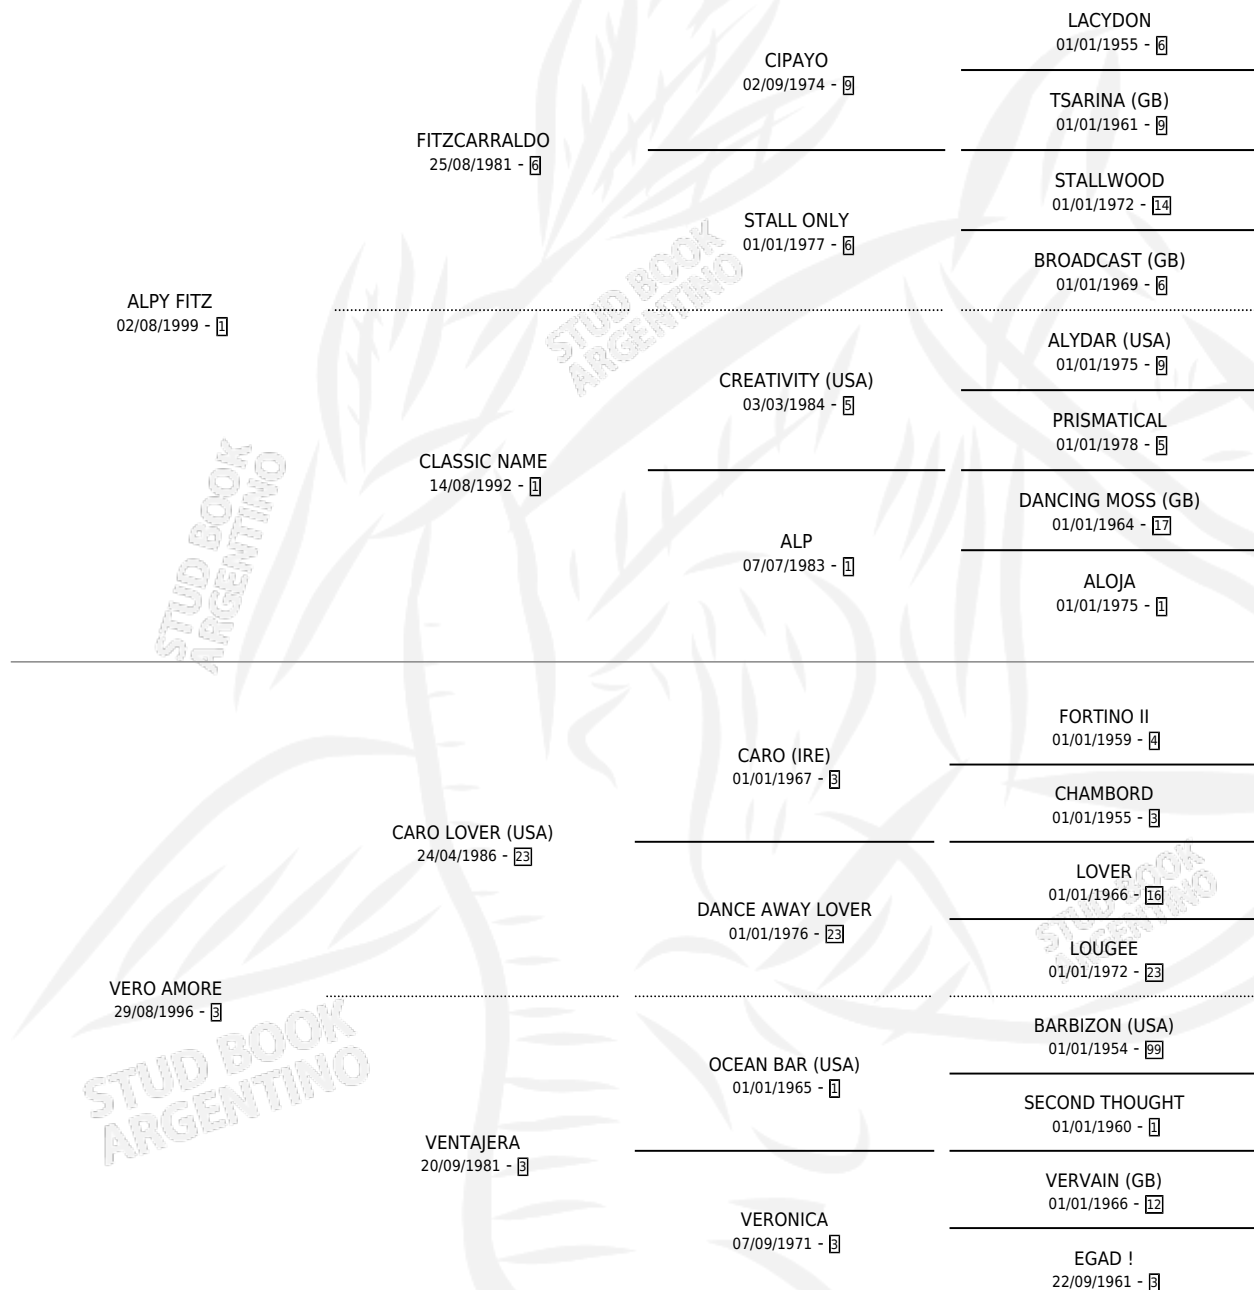

VERTIGO FITZ

por **ALPY FITZ** y **VERO AMORE** por **CARO LOVER (USA)**

Argentina · Macho · Alazan · SP · 25/09/2007
Familia 3-j · Volumen 39

ESTADO

TIPIFICACIÓN SANGUÍNEA	X
TIPIFICACIÓN POR ADN	X
PASAPORTE	X
IDENTIFICACIÓN POR MICROCHIP	X
REPRODUCTOR	X

Lugar de nacimiento: Pampas del Sur
Criador: Resistire

PEDIGREE