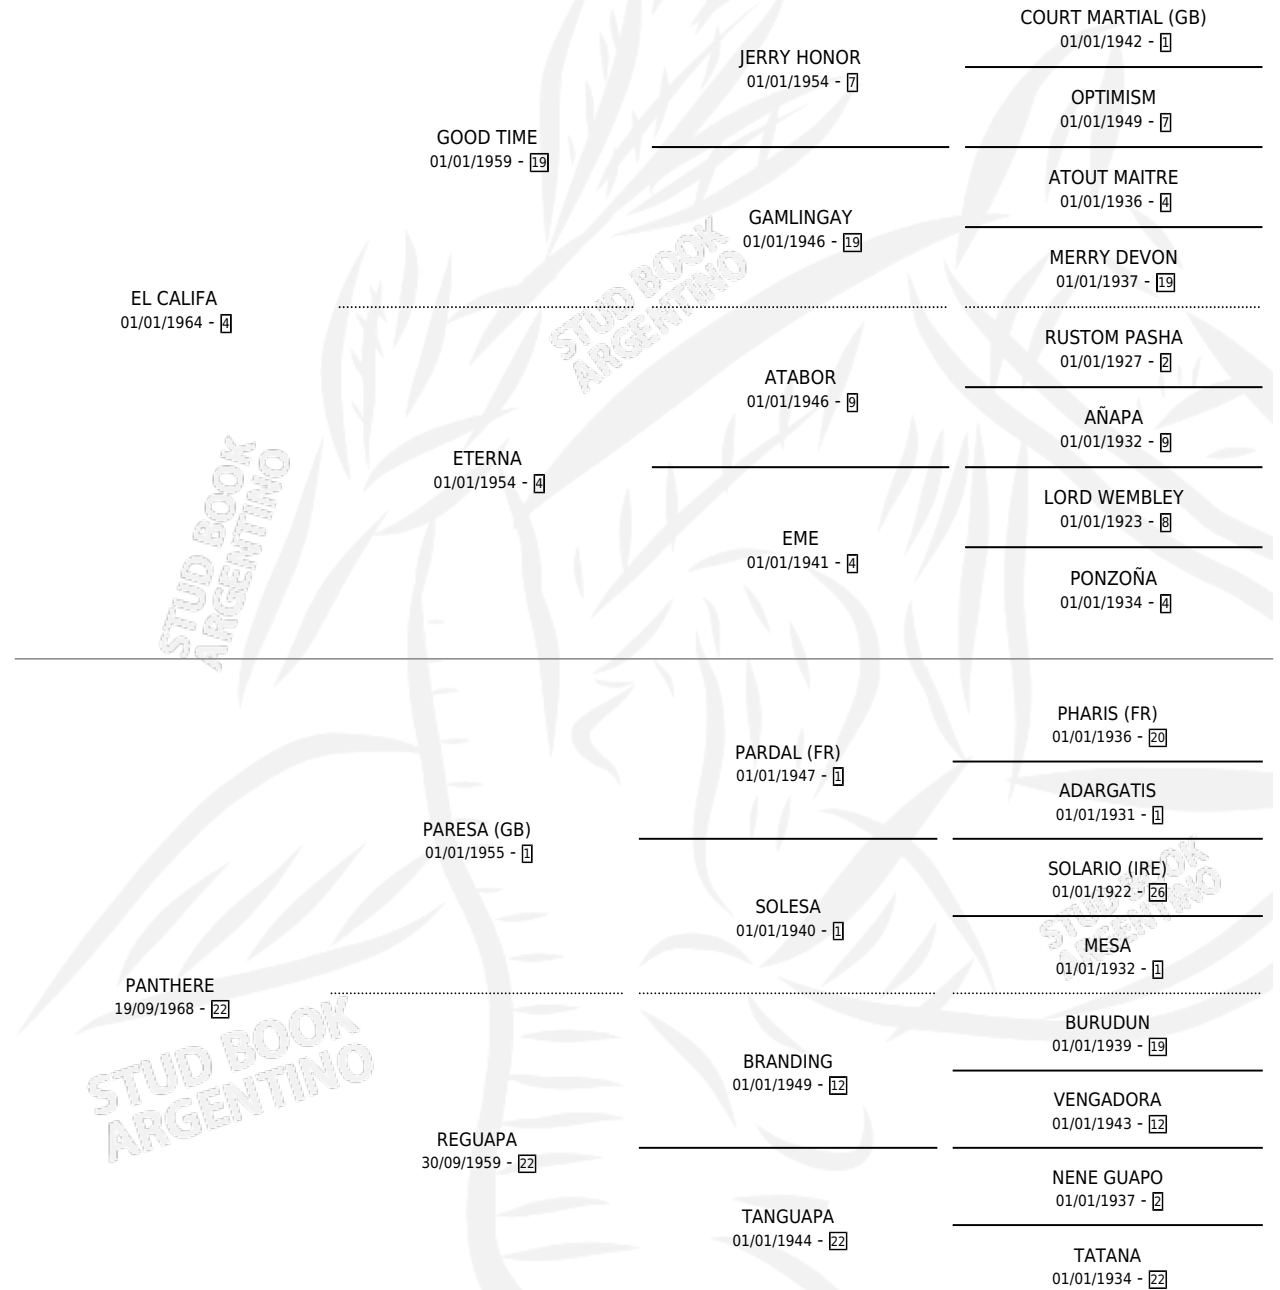

CAPILLERO

por EL CALIFA y PANTHERE por PARESA (GB)

Argentina · Macho · Zaino · SP · 02/10/1975
Familia 22-c · Volumen 29

ESTADO

| | |
|------------------------------|---|
| TIPIFICACIÓN SANGUÍNEA | X |
| TIPIFICACIÓN POR ADN | X |
| PASAPORTE | X |
| IDENTIFICACIÓN POR MICROCHIP | X |
| REPRODUCTOR | X |

Lugar de nacimiento: Campo particular

Criador: Sin dato

PEDIGREE

CAPILLERO

Datos oficiales del Stud Book Argentino

Documento generado el 25/04/2026

studbook.org.ar