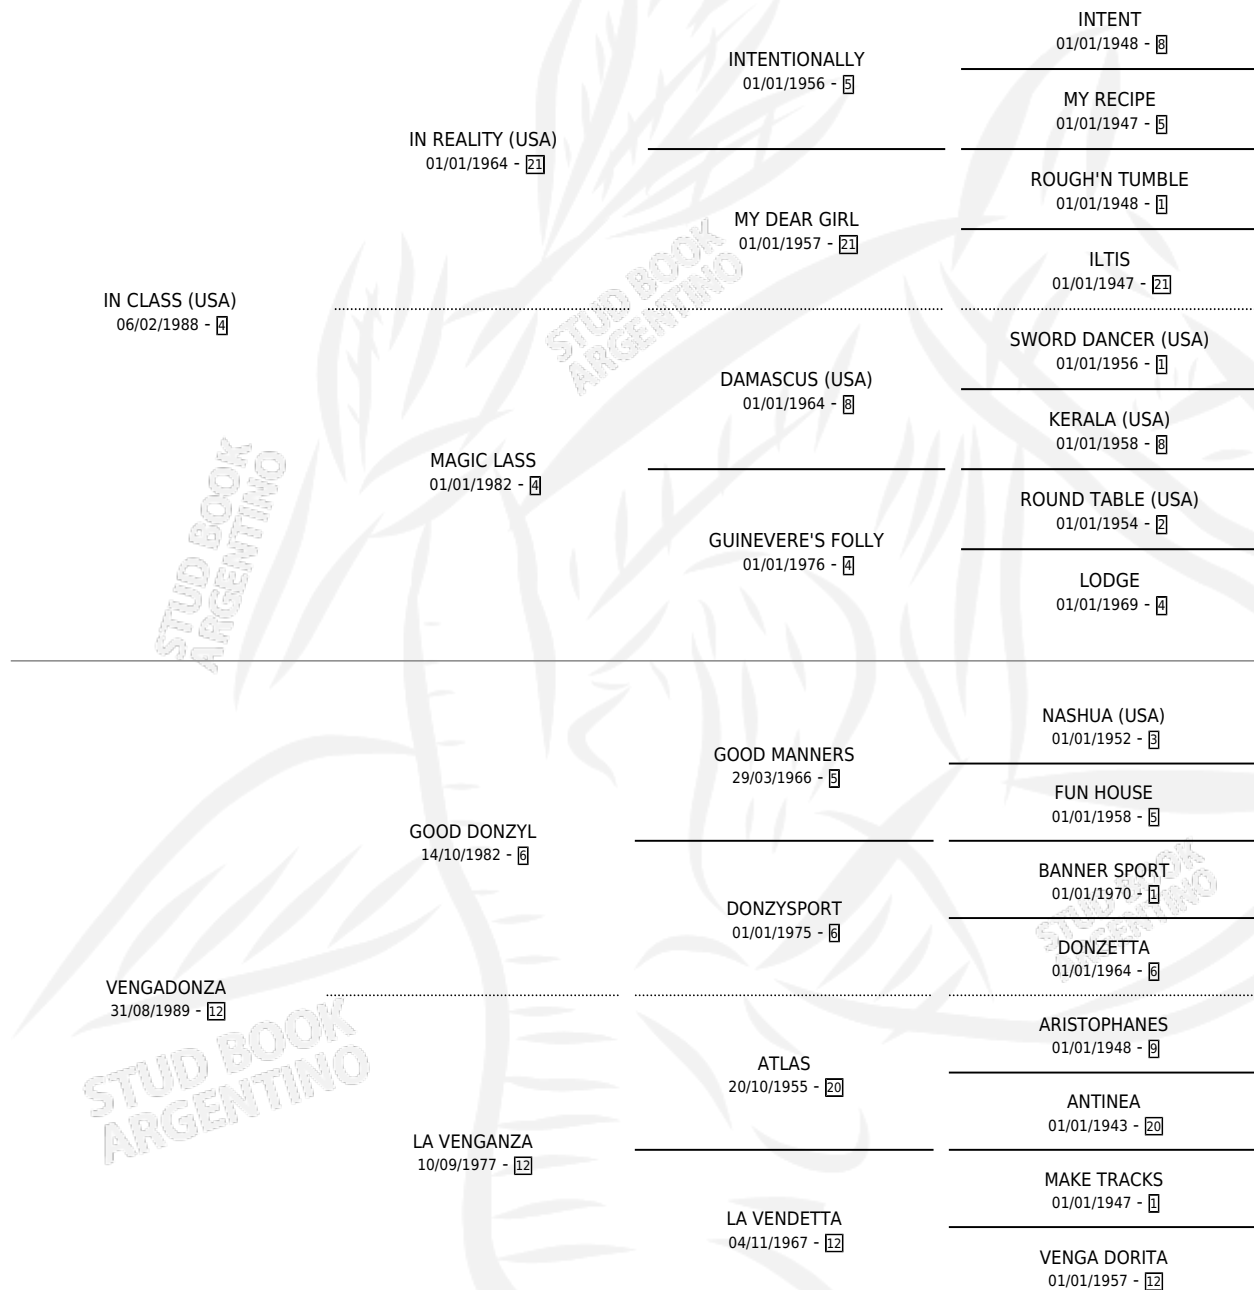

EFEP VENGA CLASS

por IN CLASS (USA) y VENGADONZA por GOOD DONZYL

Argentina · Hembra · Zaino · SP · 13/07/2007
Familia 12 · Volumen 39

ESTADO

TIPIFICACIÓN SANGUÍNEA	X
TIPIFICACIÓN POR ADN	✓
PASAPORTE	✓
IDENTIFICACIÓN POR MICROCHIP	✓
REPRODUCTOR	✓

Lugar de nacimiento: Divisadero

Criador: Divisadero

~

HIJOS

	MACHOS	HEMBRAS
3 NACIERON	2	1

SIN ACTUACIONES

PEDIGREE

CAMPAÑA

Solo carreras oficiales de Argentina

POR EDAD

EDAD	CC	1°	2°	3°	4°	5°	NP	CLC	CLG	CLCG1	CLGG1	IMPORTE	GANANCIA / CC
5 AÑOS	1	0	0	0	0	0	1	0	0	0	0	\$0	\$0
TOTALES	1	0	0	0	0	0	1	0	0	0	0	\$0	\$0
%		0.0%	0.0%	0.0%	0.0%	0.0%	100%	0.0%	0.0%	0.0%	0.0%		