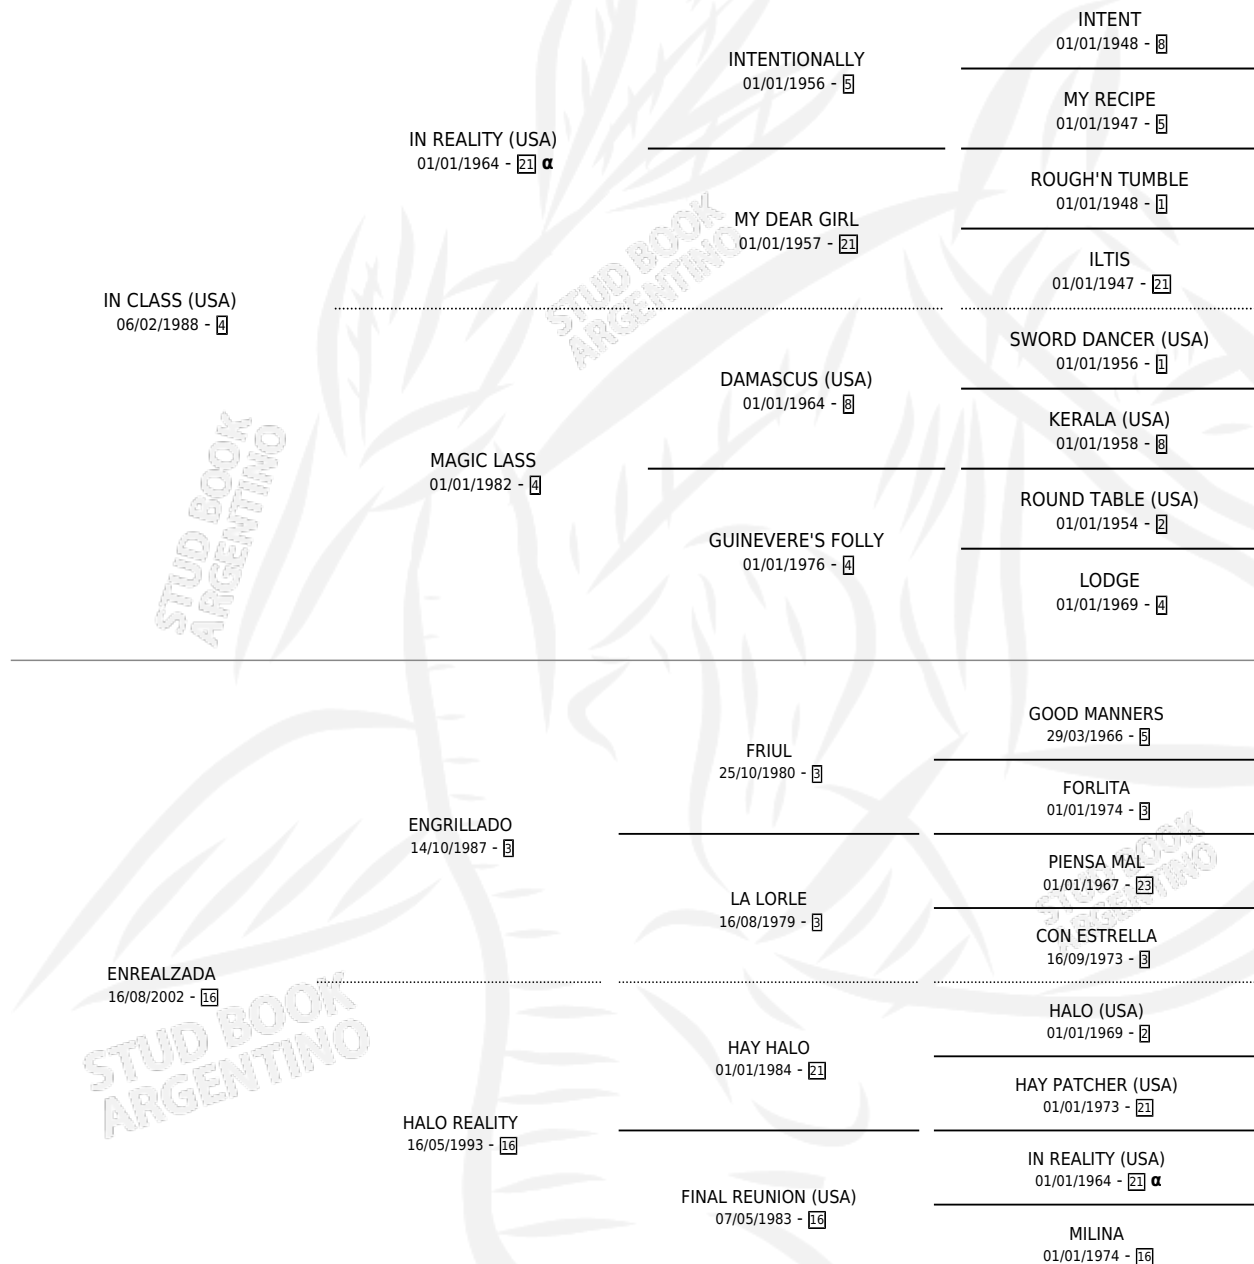

ENRIQUECIDO CLASS

por IN CLASS (USA) y ENREALZADA por ENGRILLADO

Argentina · Macho · Alazan · SP · 03/08/2007
Familia 16-h · Volumen 39

ESTADO

| | |
|------------------------------|---|
| TIPIFICACIÓN SANGUÍNEA | X |
| TIPIFICACIÓN POR ADN | X |
| PASAPORTE | X |
| IDENTIFICACIÓN POR MICROCHIP | X |
| REPRODUCTOR | X |

Lugar de nacimiento: Divisadero

Criador: Divisadero

PEDIGREE

INBREEDING : α

ENRIQUECIDO CLASS

Datos oficiales del Stud Book Argentino

Documento generado el 10/05/2026

studbook.org.ar