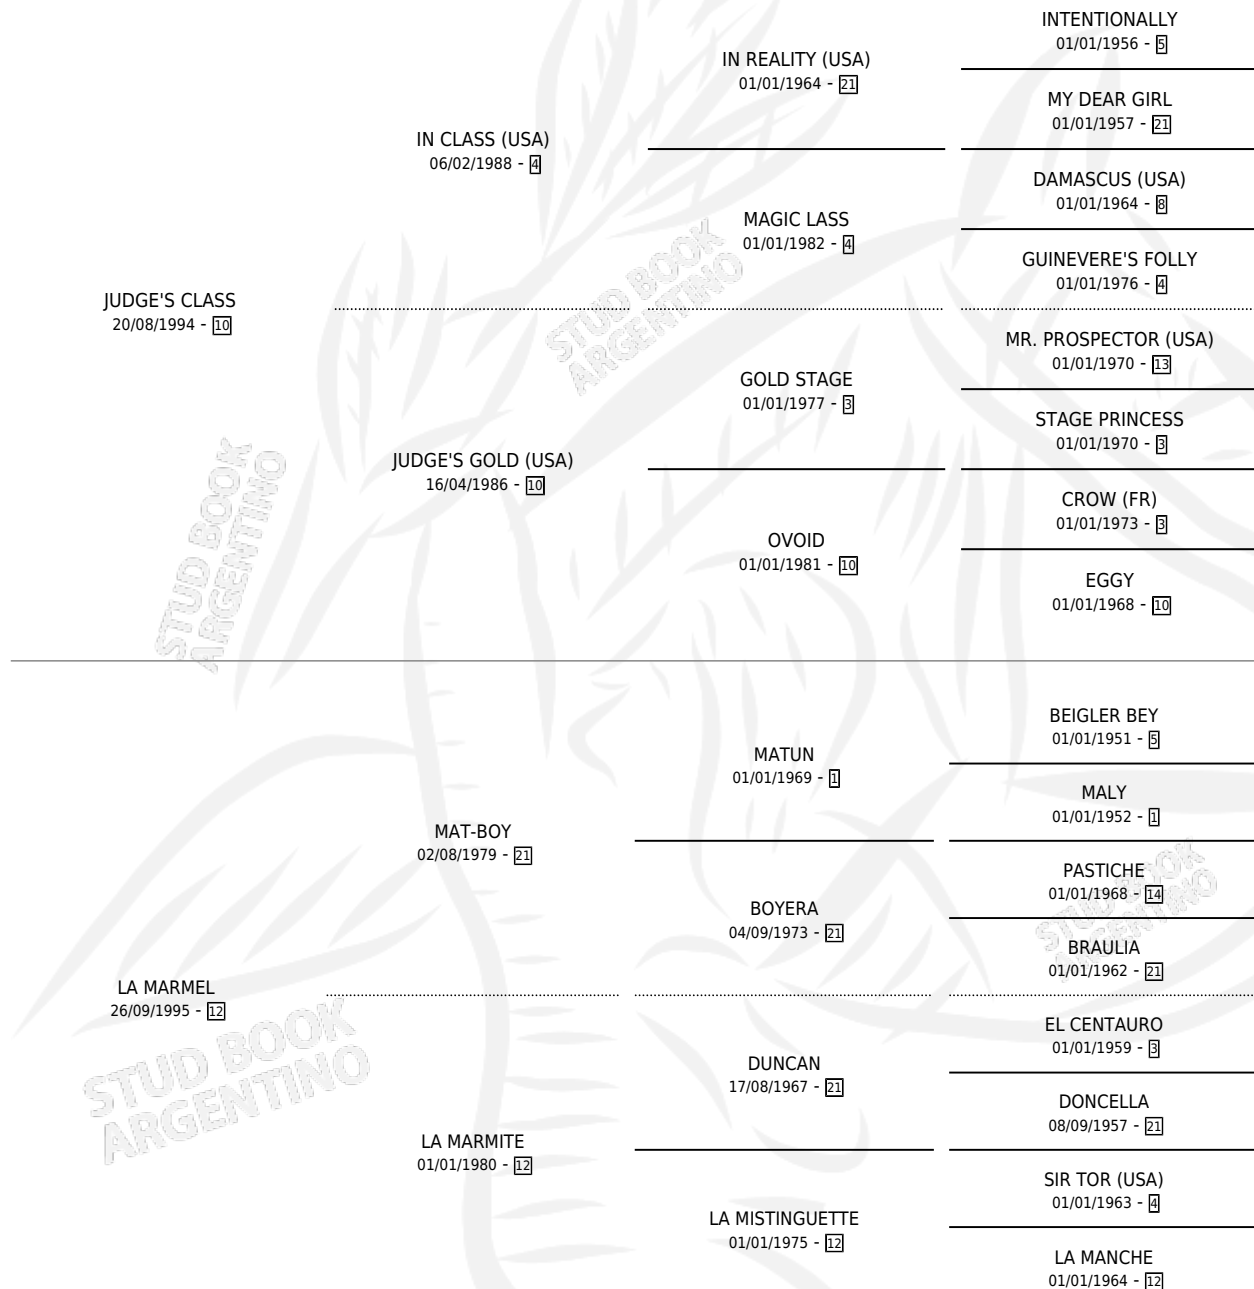

JUEZA MARINA

por JUDGE'S CLASS y LA MARMEL por MAT-BOY

Argentina · Hembra · Zaino Colorado · SP · 03/09/2007
Familia 12-d · Volumen 39

ESTADO

TIPIFICACIÓN SANGUÍNEA	X
TIPIFICACIÓN POR ADN	✓
PASAPORTE	✓
IDENTIFICACIÓN POR MICROCHIP	✓
REPRODUCTOR	✓

Lugar de nacimiento: Divisadero

Criador: Divisadero

~

HIJOS

	MACHOS	HEMBRAS
1 NACIERON	1	0
SIN ACTUACIONES		

PEDIGREE