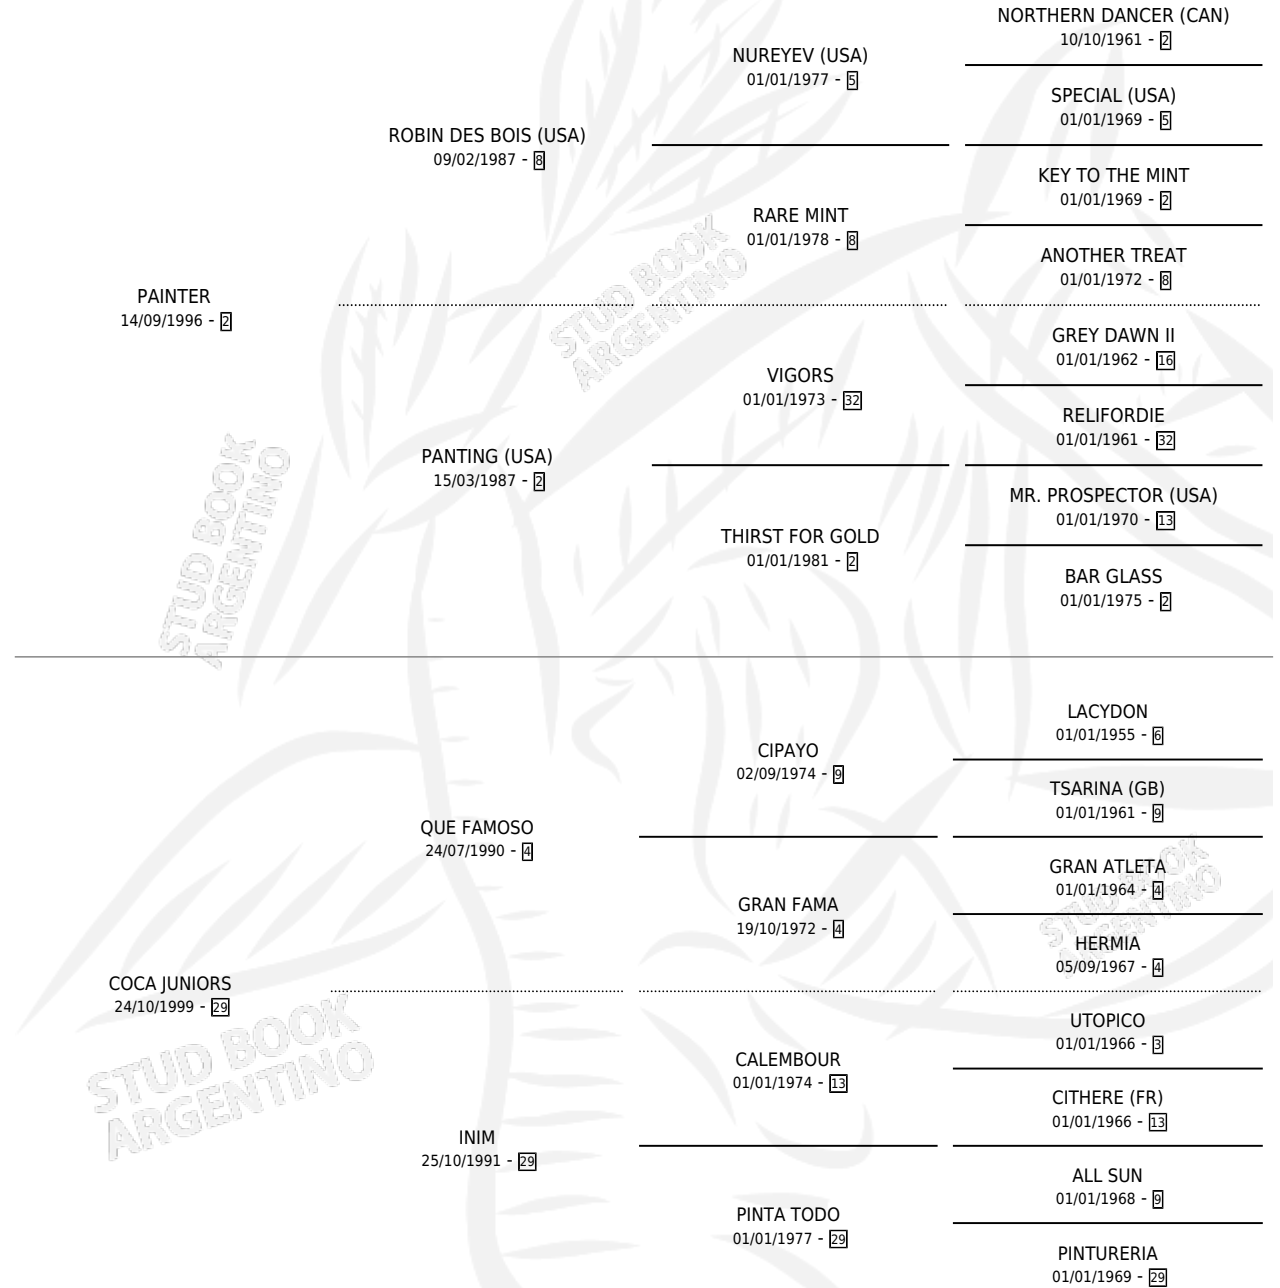

REY ALTANERO

por PAINTER y COCA JUNIORS por QUE FAMOSO

Argentina · Macho · Alazan · SP · 13/09/2007
Familia 29 · Volumen 39

ESTADO

TIPIFICACIÓN SANGUÍNEA	X
TIPIFICACIÓN POR ADN	✓
PASAPORTE	✓
IDENTIFICACIÓN POR MICROCHIP	✓
REPRODUCTOR	X

Lugar de nacimiento: Cubilo
Criador: Visconti Carlos Fabricio

PEDIGREE

CAMPAÑA

Solo carreras oficiales de Argentina

POR EDAD

EDAD	CC	1°	2°	3°	4°	5°	NP	CLC	CLG	CLCG1	CLGG1	IMPORTE	GANANCIA / CC
2 AÑOS	1	0	0	0	0	0	1	0	0	0	0	\$0	\$0
3 AÑOS	1	0	0	0	0	0	1	0	0	0	0	\$0	\$0
TOTALES	2	0	0	0	0	0	2	0	0	0	0	\$0	\$0
%		0.0%	0.0%	0.0%	0.0%	0.0%	100%	0.0%	0.0%	0.0%	0.0%		