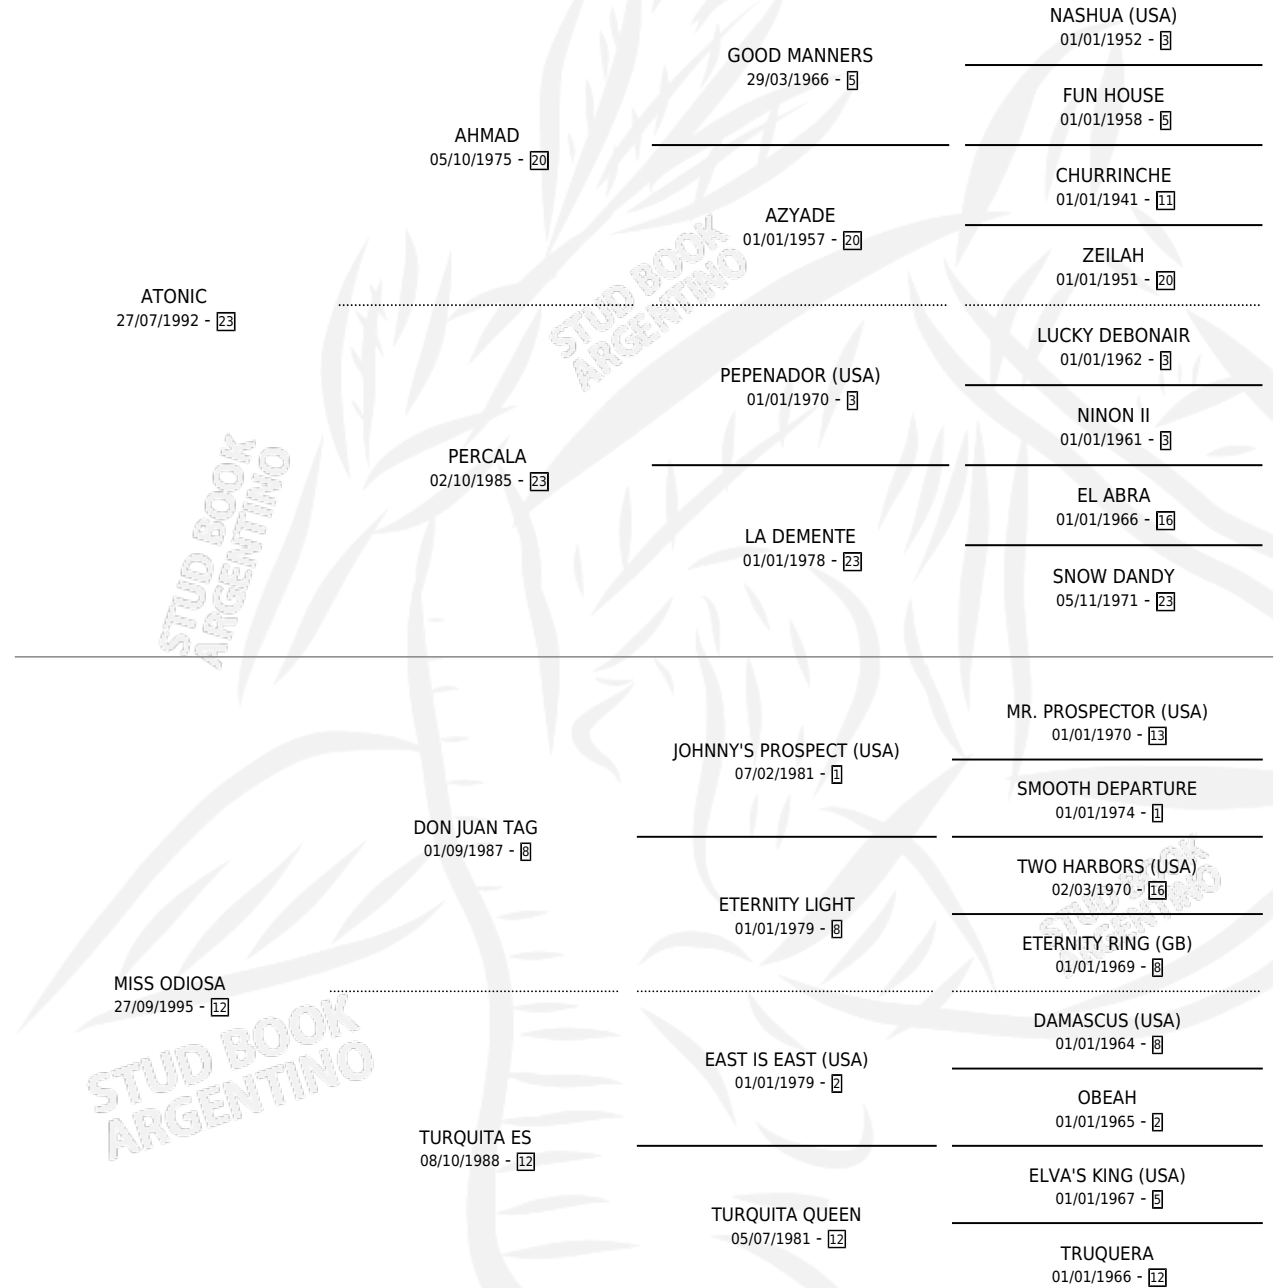

ATREVIDA NIC

por **ATONIC** y **MISS ODIOSA** por **DON JUAN TAG**

Argentina · Hembra · Zaino Colorado · SP · 02/09/2007
Familia 12-g · Volumen 39

ESTADO

TIPIFICACIÓN SANGUÍNEA	X
TIPIFICACIÓN POR ADN	✓
PASAPORTE	✓
IDENTIFICACIÓN POR MICROCHIP	X
REPRODUCTOR	X

Lugar de nacimiento: Alborada

Criador: Alborada

PEDIGREE

CAMPAÑA

Solo carreras oficiales de Argentina

POR EDAD

EDAD	CC	1°	2°	3°	4°	5°	NP	CLC	CLG	CLCG1	CLGG1	IMPORTE	GANANCIA / CC
3 AÑOS	1	0	0	0	0	1	0	0	0	0	0	\$1,900	\$1,900
4 AÑOS	1	0	0	0	0	0	1	0	0	0	0	\$0	\$0
TOTALES	2	0	0	0	0	1	1	0	0	0	0	\$1,900	\$950
%		0.0%	0.0%	0.0%	0.0%	50.0%	50.0%	0.0%	0.0%	0.0%	0.0%		