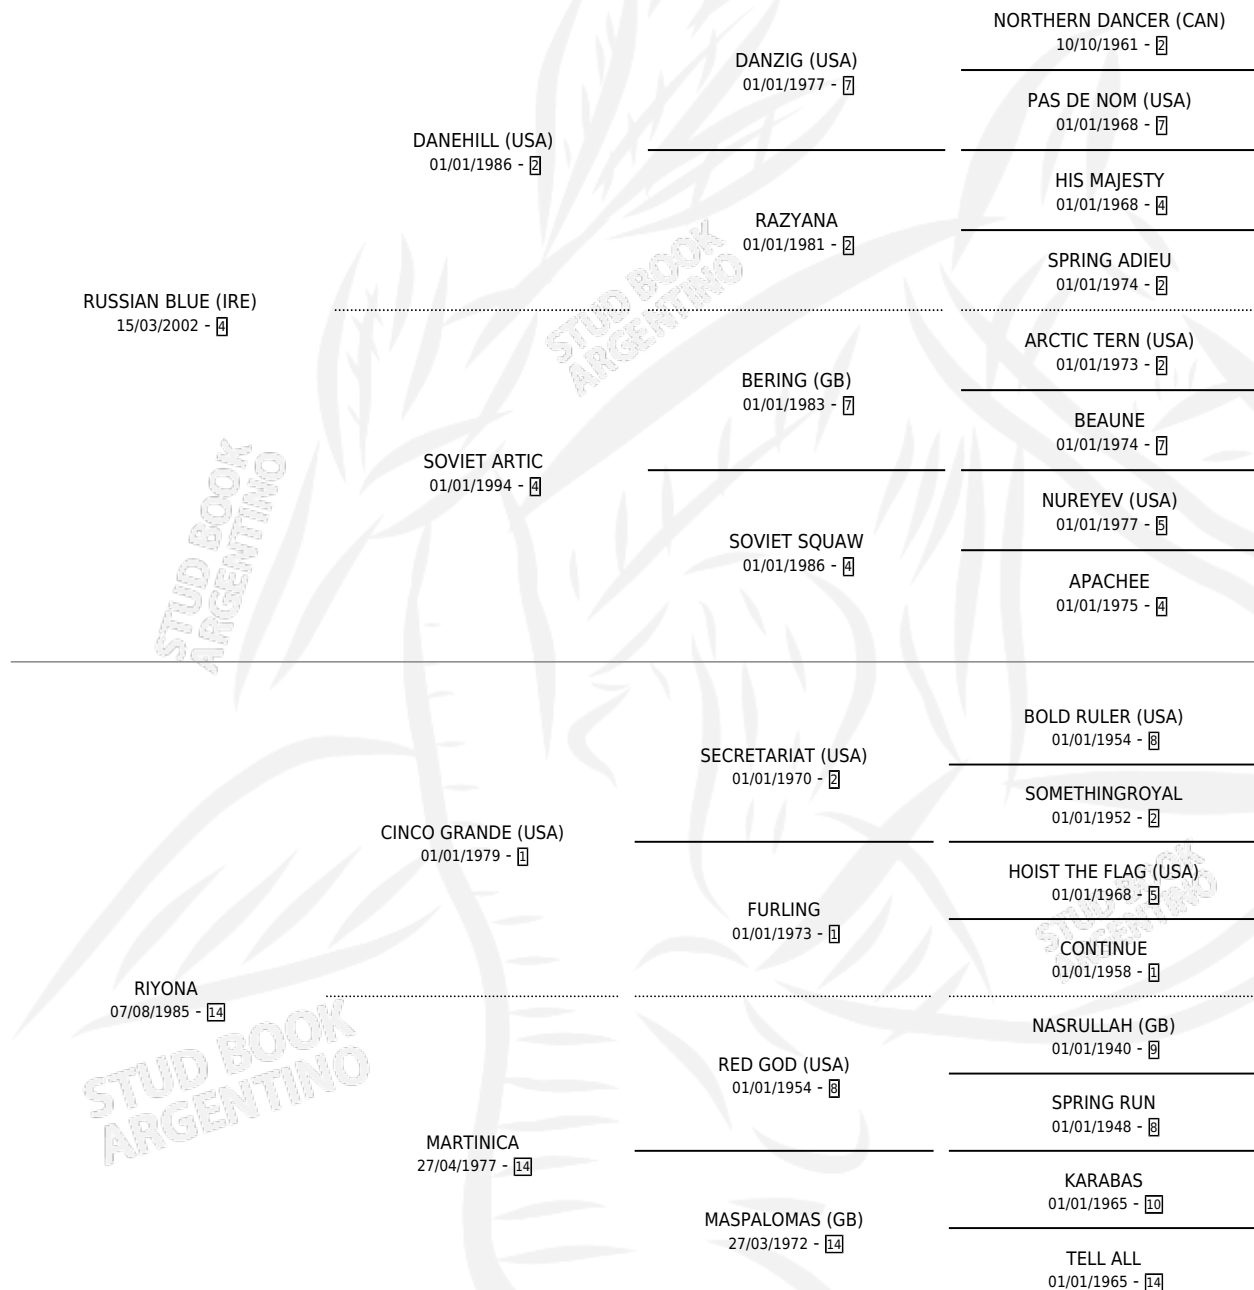

RAPSODICA

por **RUSSIAN BLUE (IRE)** y **RIYONA** por **CINCO GRANDE (USA)**

Argentina · Hembra · Zaino · SP · 06/09/2007
Familia 14-c · Volumen 39

ESTADO

TIPIFICACIÓN SANGUÍNEA	X
TIPIFICACIÓN POR ADN	✓
PASAPORTE	✓
IDENTIFICACIÓN POR MICROCHIP	✓
REPRODUCTOR	✓

Lugar de nacimiento: La Quebrada
Criador: La Quebrada

~

HIJOS

	MACHOS	HEMBRAS
4 NACIERON	3	1
2 CORRIERON	2	0
2 GANARON	2	0

0	0	0
GANADORES CL	GANADORES GR	GANADORES G1

PEDIGREE

CAMPAÑA

Solo carreras oficiales de Argentina