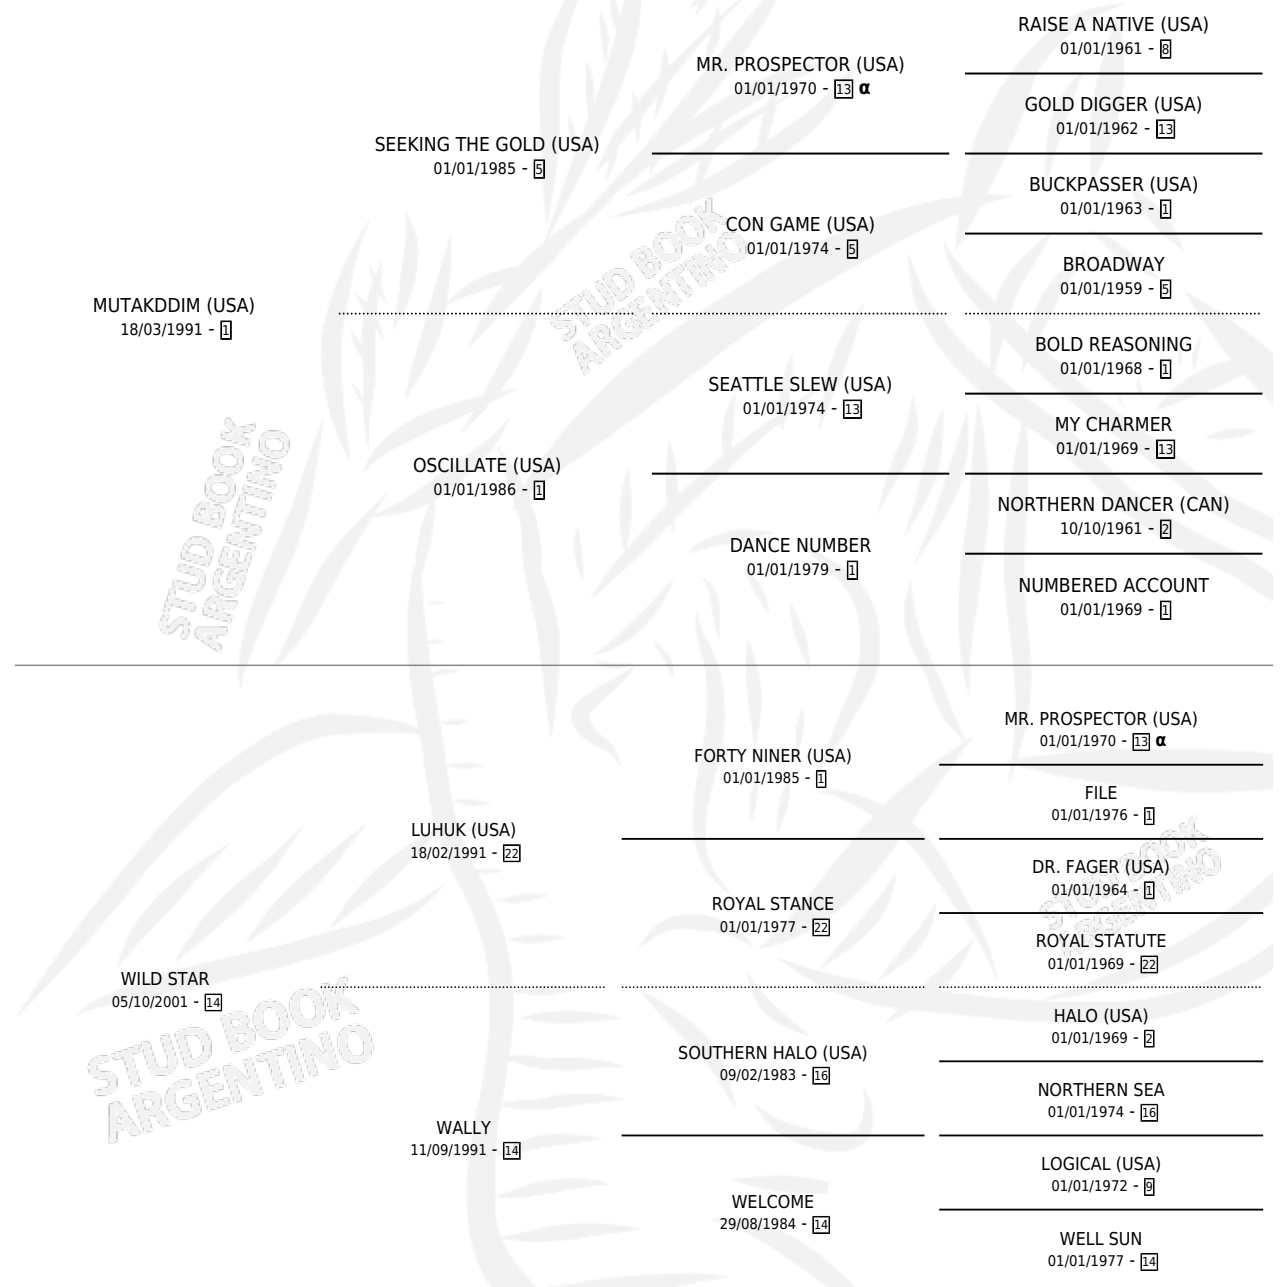

WILD GUESS

por MUTAKDDIM (USA) y WILD STAR por LUHUK (USA)

Argentina · Macho · Alazan · SP · 06/09/2007
Familia 14-c · Volumen 39

ESTADO

TIPIFICACIÓN SANGUÍNEA	X
TIPIFICACIÓN POR ADN	✓
PASAPORTE	✓
IDENTIFICACIÓN POR MICROCHIP	✓
REPRODUCTOR	X

Lugar de nacimiento: La Quebrada

Criador: La Quebrada

PEDIGREE

INBREEDING : α