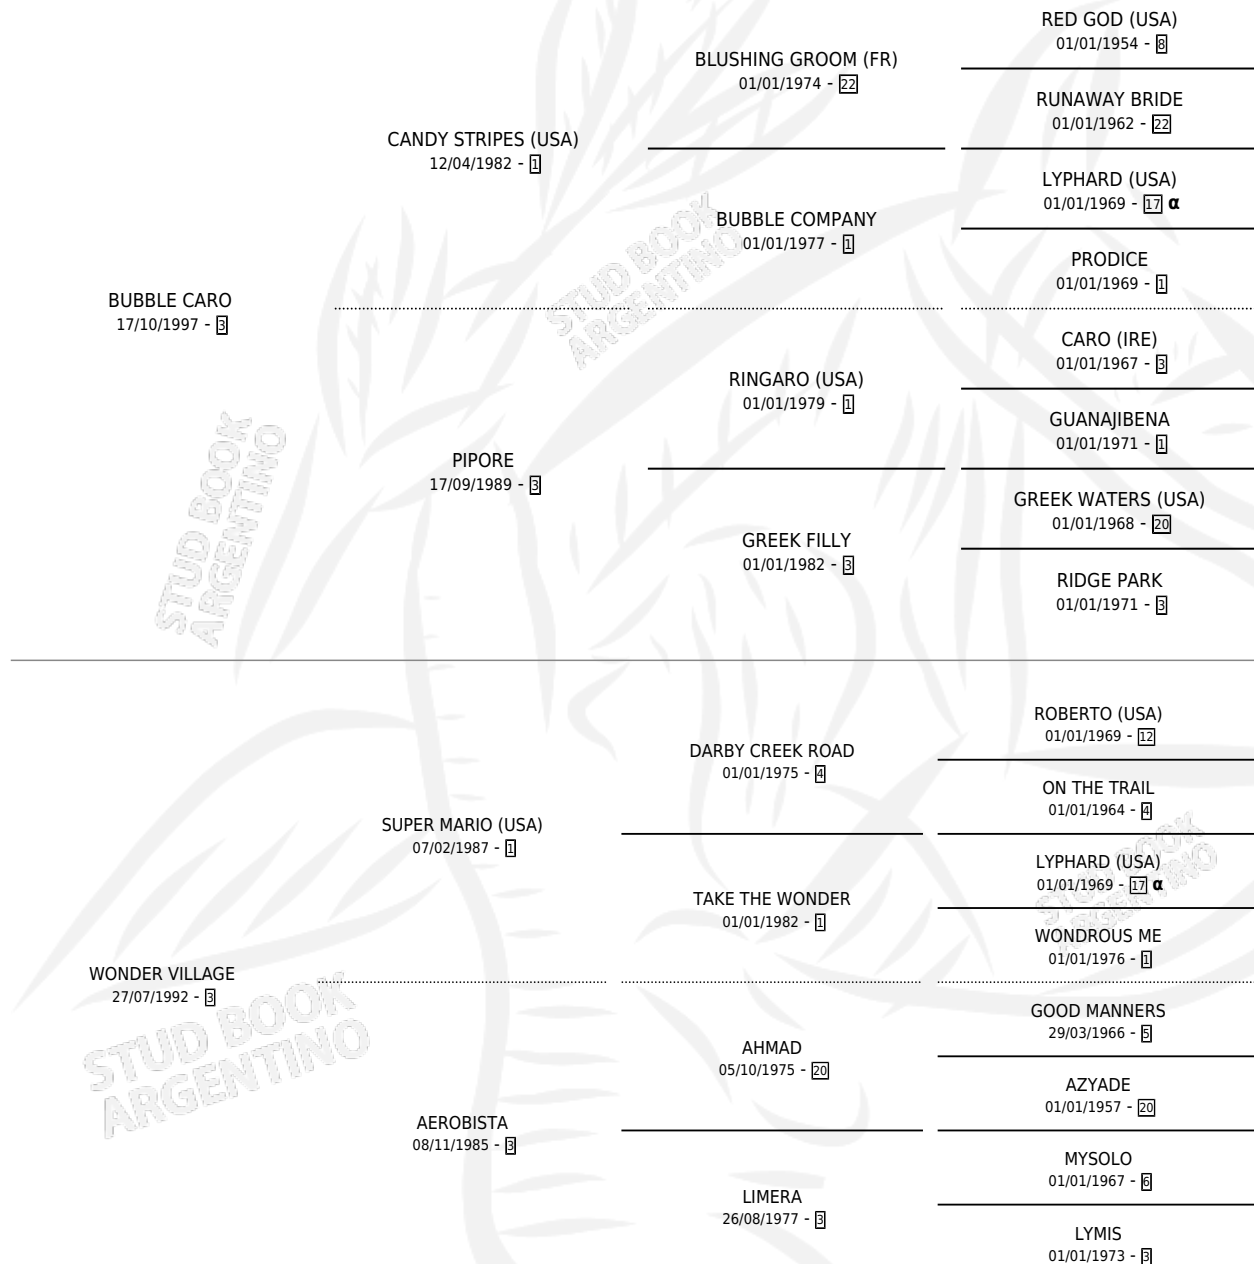

DULCE MORENA

por **BUBBLE CARO** y **WONDER VILLAGE** por **SUPER MARIO (USA)**

Argentina · Hembra · Tordillo · SP · 10/09/2007
Familia 3-c · Volumen 39

ESTADO

TIPIFICACIÓN SANGUÍNEA	X
TIPIFICACIÓN POR ADN	X
PASAPORTE	X
IDENTIFICACIÓN POR MICROCHIP	X
REPRODUCTOR	X

Lugar de nacimiento: Sagitario

Criador: Sin dato

PEDIGREE

INBREEDING : α

DULCE MORENA

Datos oficiales del Stud Book Argentino

Documento generado el 06/05/2026

studbook.org.ar