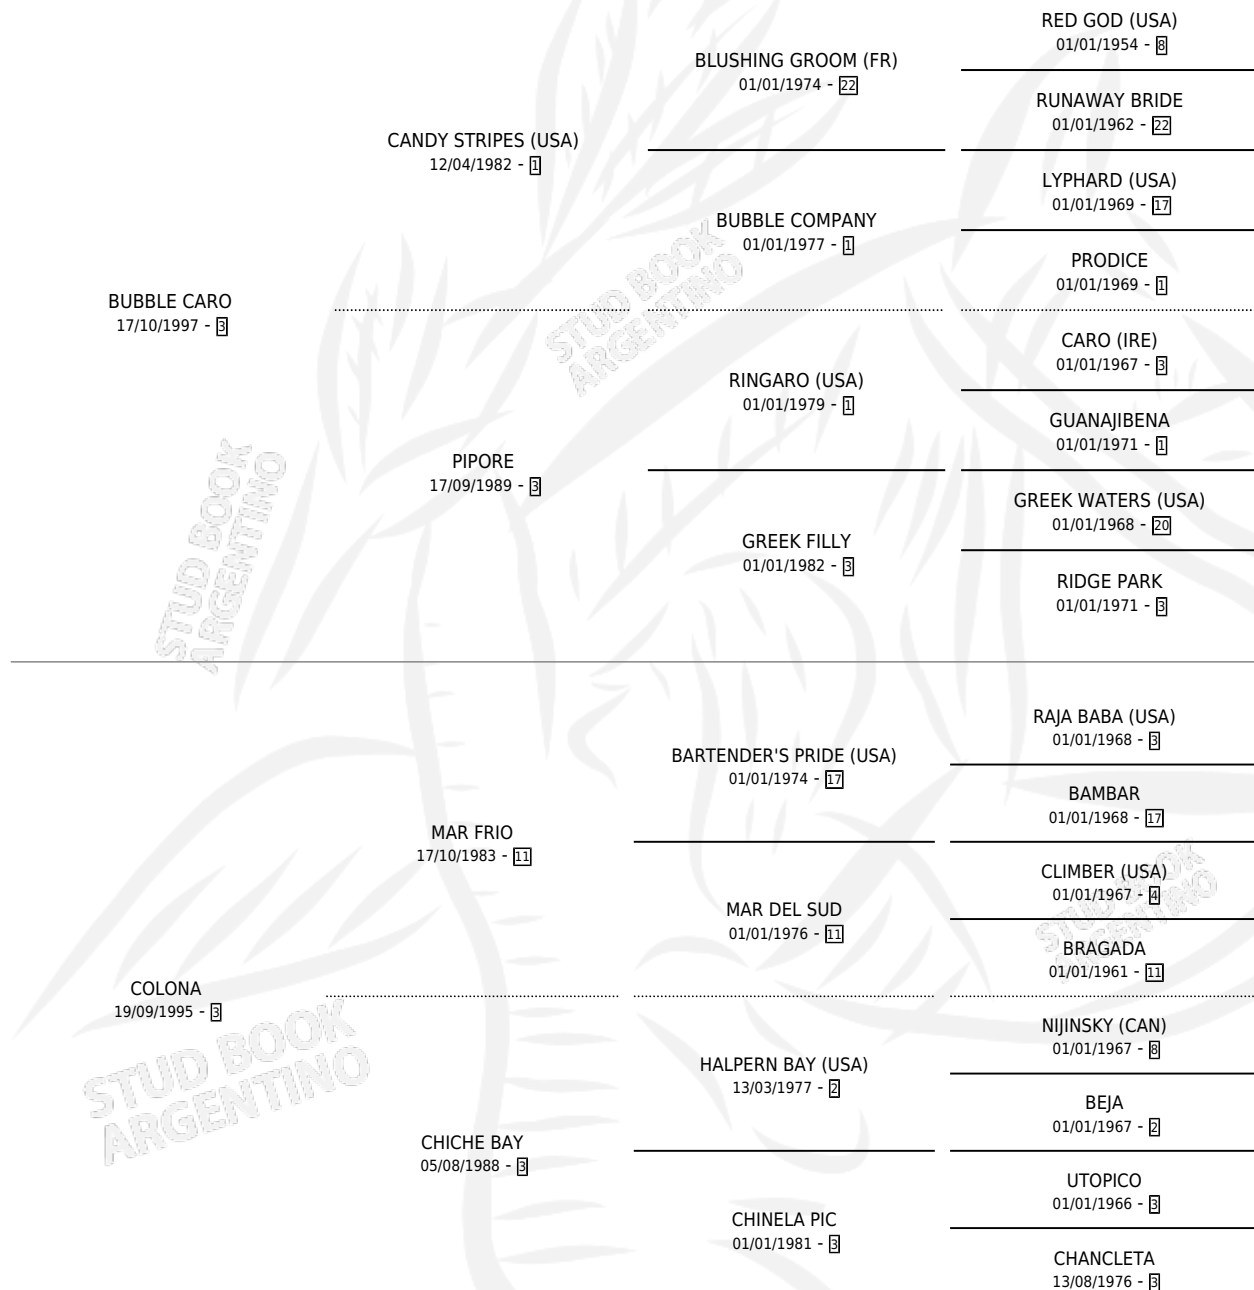

DULCE IVOTI

por **BUBBLE CARO** y **COLONA** por **MAR FRIO**

Argentina · Hembra · Tordillo · SP · 21/09/2007
Familia 3-h · Volumen 39

ESTADO

TIPIFICACIÓN SANGUÍNEA	X
TIPIFICACIÓN POR ADN	✓
PASAPORTE	✓
IDENTIFICACIÓN POR MICROCHIP	✓
REPRODUCTOR	X

Lugar de nacimiento: Sagitario

Criador: Sin dato

PEDIGREE

DULCE IVOTI

Datos oficiales del Stud Book Argentino

Documento generado el 02/05/2026

studbook.org.ar