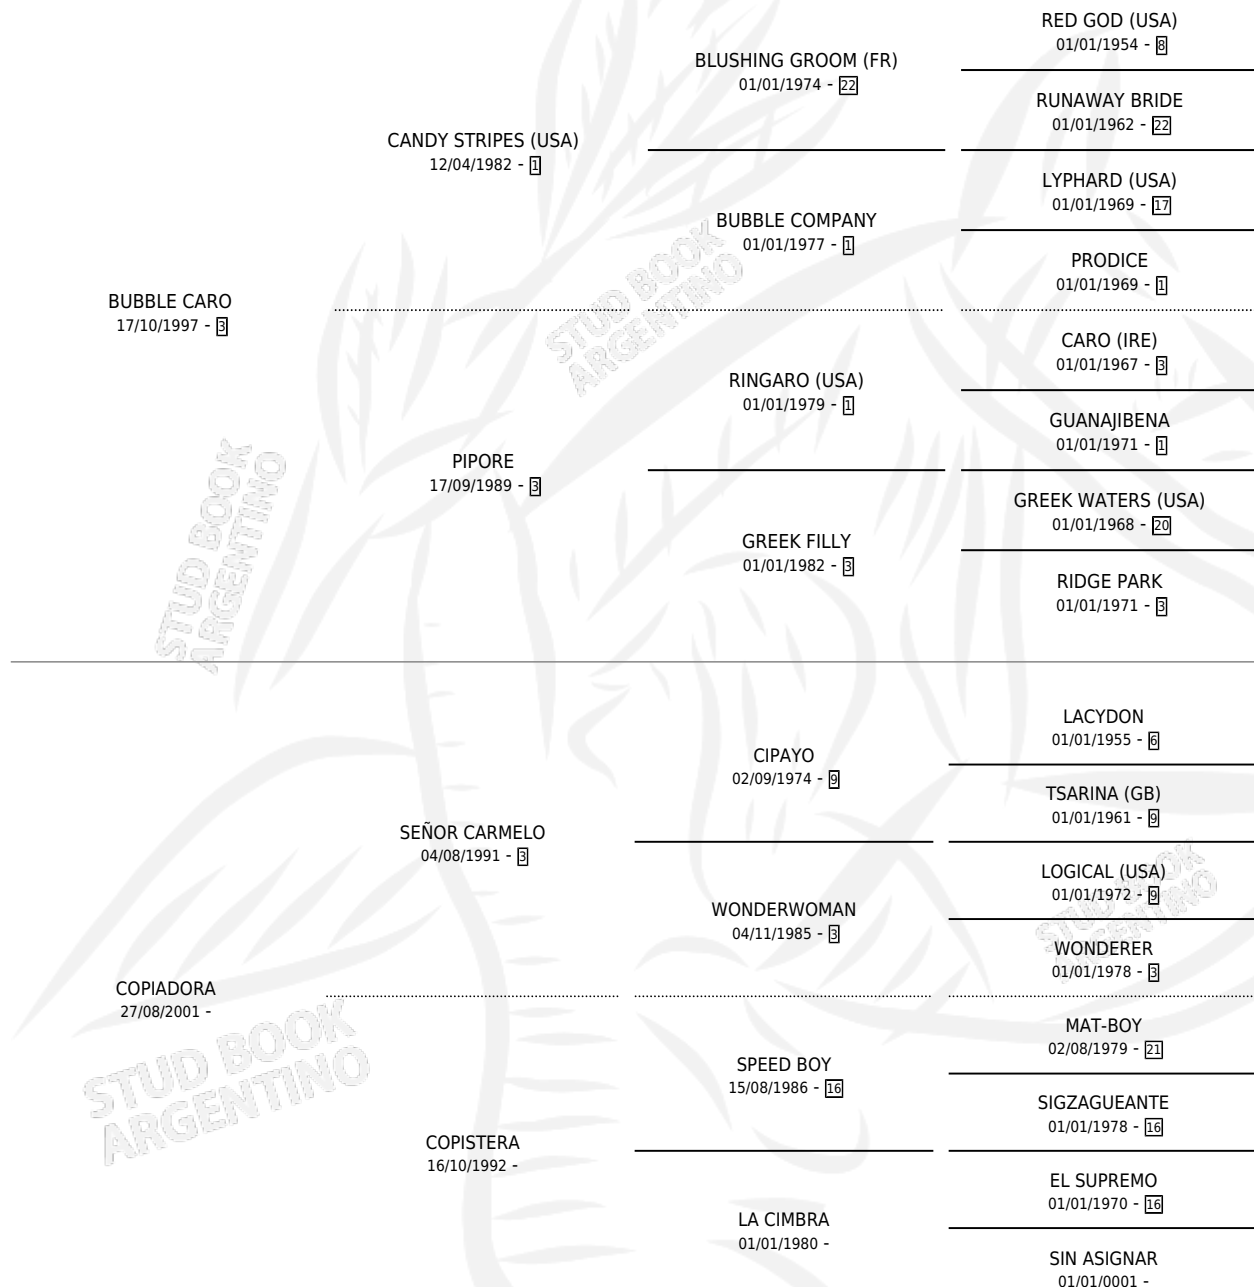

DULCE COPLA

por **BUBBLE CARO** y **COPIADORA** por **SEÑOR CARMELO**

Argentina · Hembra · Tordillo · SP · 21/09/2007
Familia · Volumen 39

ESTADO

TIPIFICACIÓN SANGUÍNEA	X
TIPIFICACIÓN POR ADN	✓
PASAPORTE	✓
IDENTIFICACIÓN POR MICROCHIP	✓
REPRODUCTOR	✓

Lugar de nacimiento: Sagitario

Criador: Zancanaro Waldir Libero

~

HIJOS

	MACHOS	HEMBRAS
2 NACIERON	2	0

SIN ACTUACIONES

PEDIGREE

S

mientos 2 / Efectividad 66.67%

PADRILLO	PRODUCTO	CRIADOR	1ER SERVICIO	ÚLTIMO SERVICIO
BARRIO REAL	∅		14/09/2012	17/09/2012
DULCE COPLA	CHAMAMECERO (M A, 05/09/2012)	SIN DATO	24/09/2011	30/09/2011
BARRIO REAL	LECHERO (M 1, 12/09/2011)	SIN DATO	30/09/2010	04/10/2010