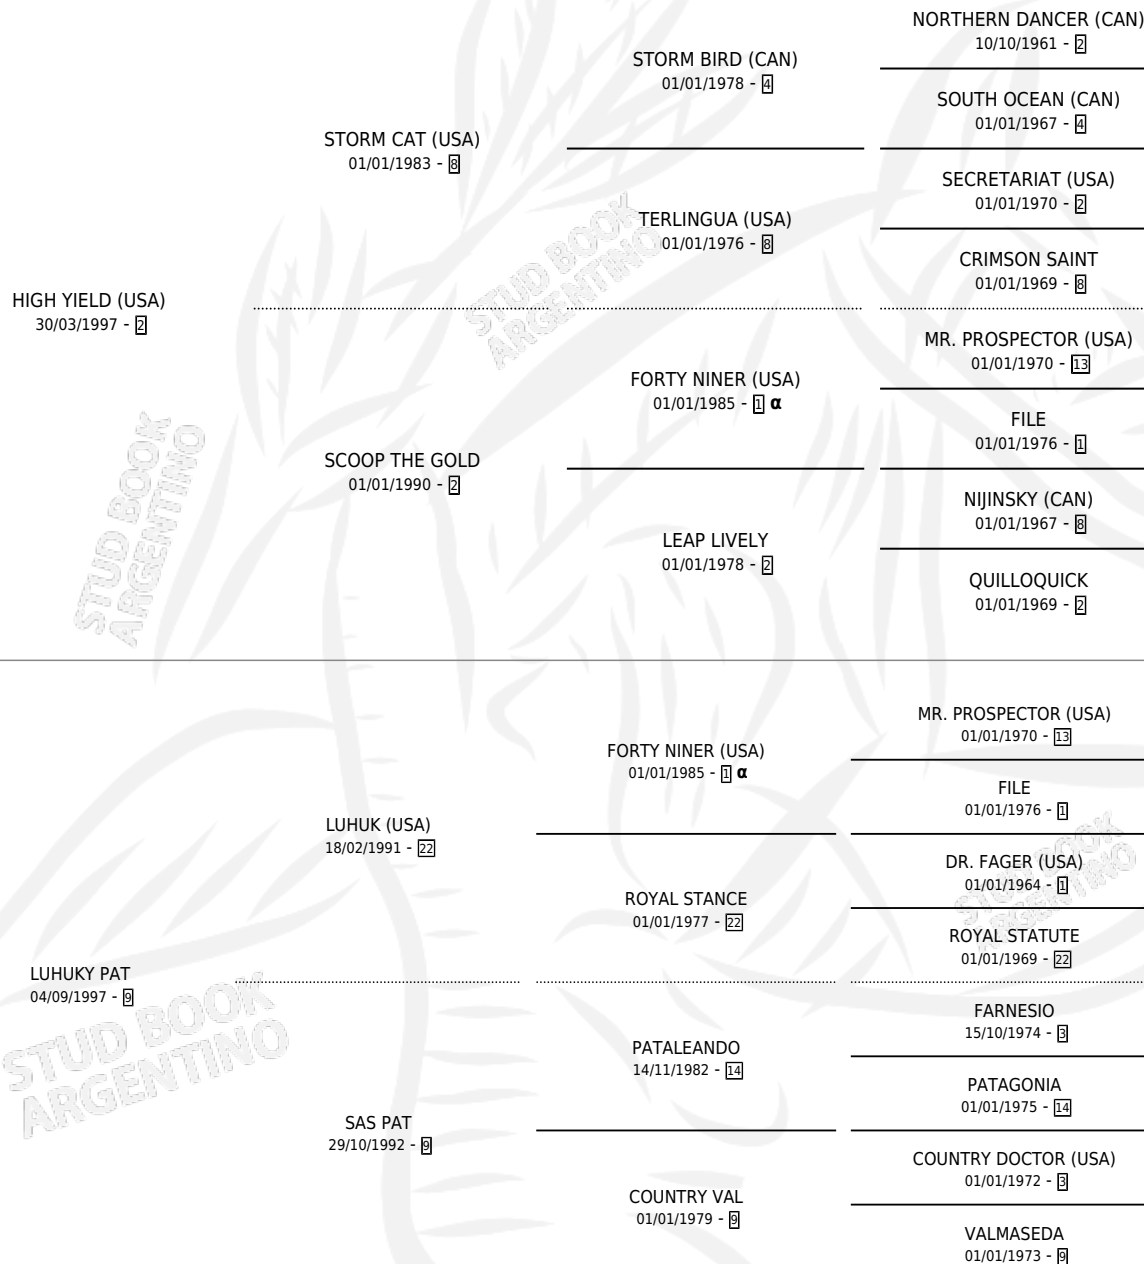

HIGHLU

por **HIGH YIELD (USA)** y **LUHUKY PAT** por **LUHUK (USA)**

Argentina · Hembra · Alazan Tostado · SP · 21/09/2007
Familia 9-b · Volumen 39

ESTADO

TIPIFICACIÓN SANGUÍNEA	X
TIPIFICACIÓN POR ADN	✓
PASAPORTE	✓
IDENTIFICACIÓN POR MICROCHIP	✓
REPRODUCTOR	✓

Lugar de nacimiento: Masama

Criador: Masama

~

HIJOS

	MACHOS	HEMBRAS
6 NACIERON	3	3
3 CORRIERON	1	2
2 GANARON	1	1
0 GANADORES CL	0 GANADORES GR	0 GANADORES G1

PEDIGREE

INBREEDING : α

CAMPAÑA

Solo carreras oficiales de Argentina

POR EDAD

EDAD	CC	1°	2°	3°	4°	5°	NP	CLC	CLG	CLCG1	CLGG1	IMPORTE	GANANCIA / CC
3 AÑOS	3	0	0	0	0	1	2	0	0	0	0	\$1,650	\$550
TOTALES	3	0	0	0	0	1	2	0	0	0	0	\$1,650	\$550
%		0.0%	0.0%	0.0%	0.0%	33.3%	66.7%	0.0%	0.0%	0.0%	0.0%		