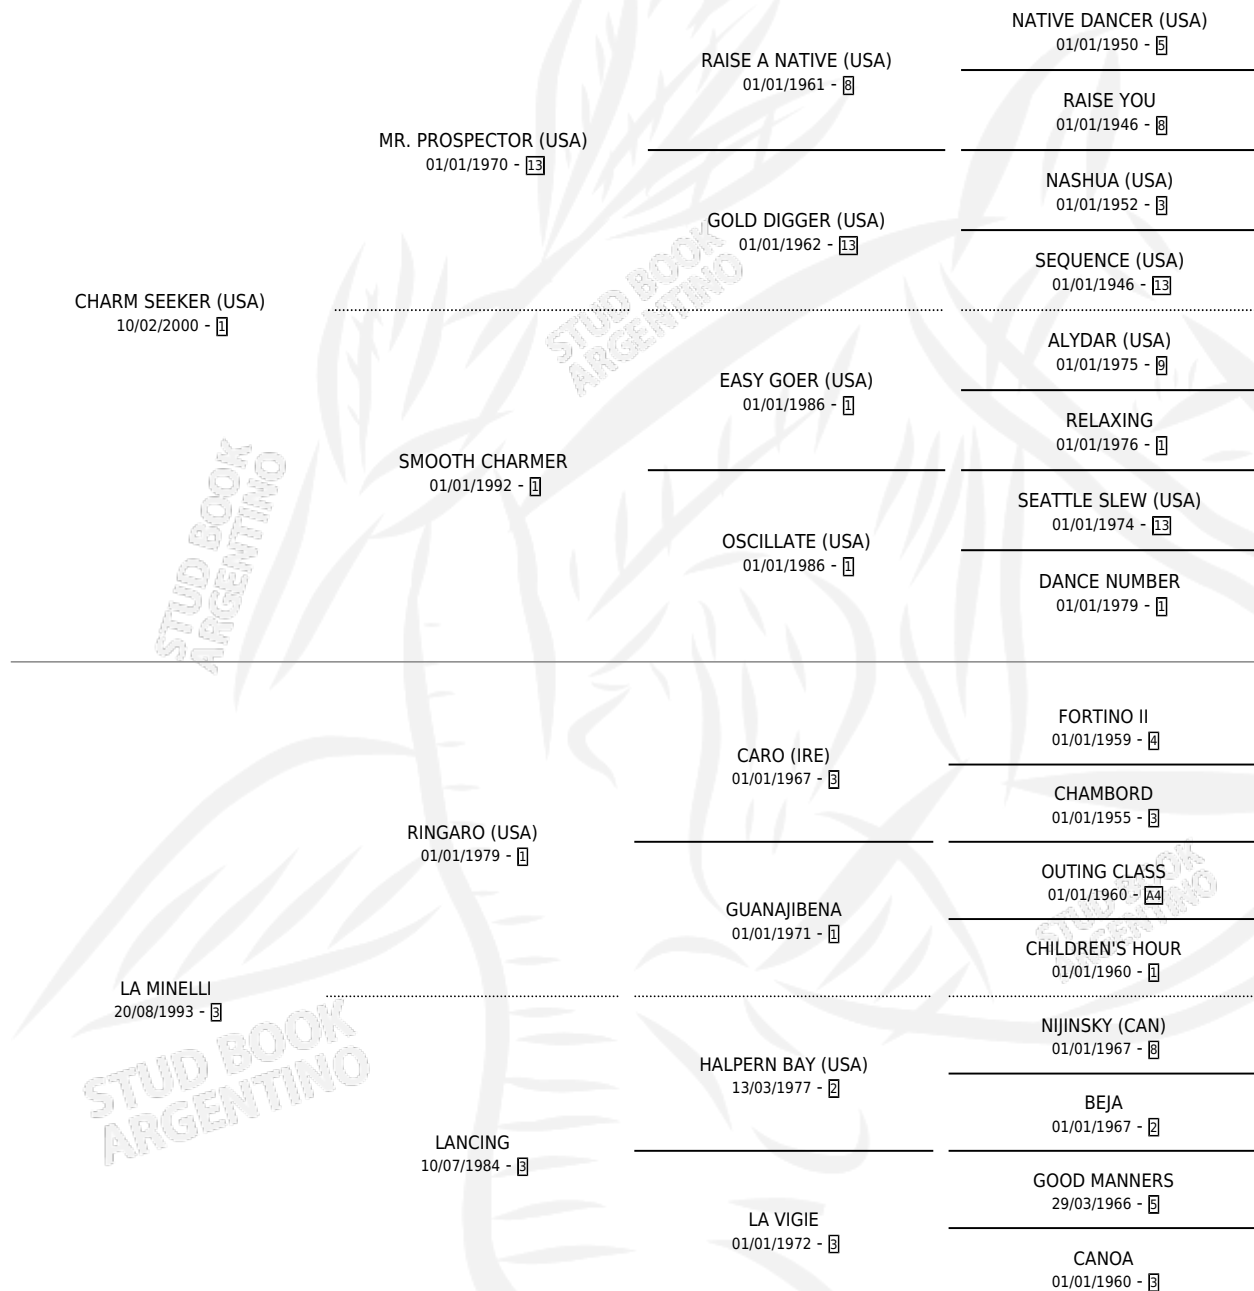

LIZA SEEKER

por CHARM SEEKER (USA) y LA MINELLI por RINGARO (USA)

Argentina · Hembra · Zaino · SP · 08/09/2007
Familia 3-b · Volumen 39

ESTADO

TIPIFICACIÓN SANGUÍNEA	X
TIPIFICACIÓN POR ADN	X
PASAPORTE	X
IDENTIFICACIÓN POR MICROCHIP	X
REPRODUCTOR	X

Lugar de nacimiento: Santa Paula Del Sagrado Corazon

Criador: Santa Paula Del Sagrado Corazon

PEDIGREE

LIZA SEEKER

Datos oficiales del Stud Book Argentino

Documento generado el 14/05/2026

studbook.org.ar