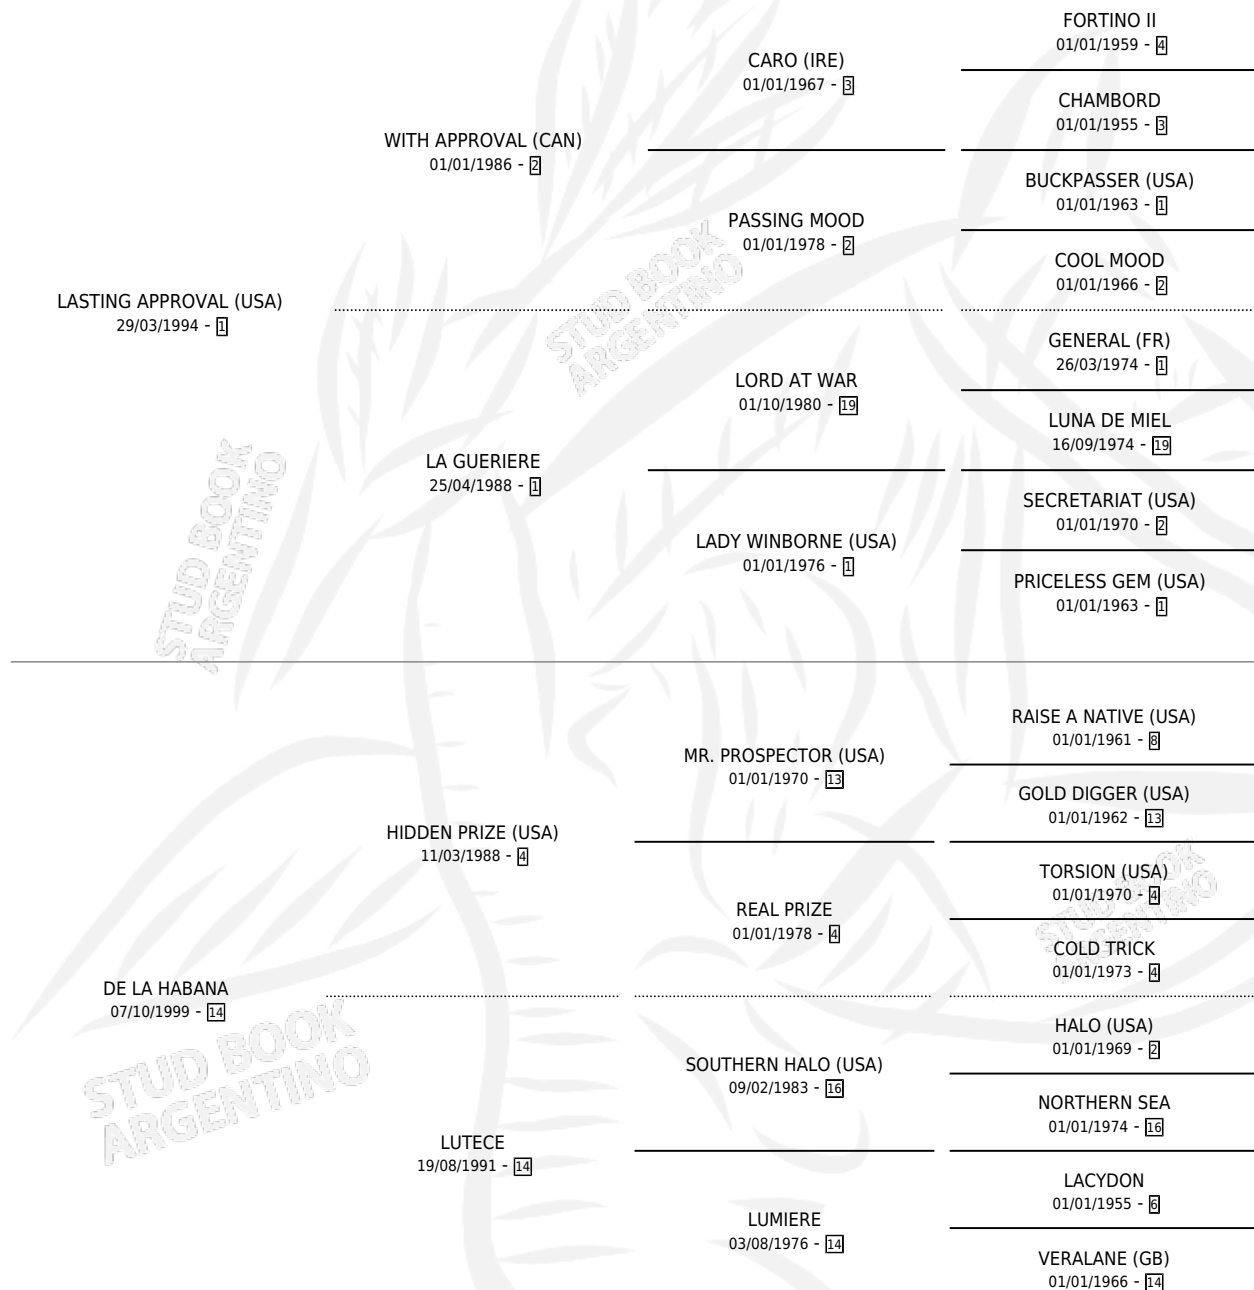

LA TORDA

por **LASTING APPROVAL (USA)** y **DE LA HABANA** por **HIDDEN PRIZE (USA)**

Argentina · Hembra · Tordillo · SP · 11/09/2007
Familia 14-b · Volumen 39

ESTADO

TIPIFICACIÓN SANGUÍNEA	X
TIPIFICACIÓN POR ADN	✓
PASAPORTE	✓
IDENTIFICACIÓN POR MICROCHIP	✓
REPRODUCTOR	✓

Lugar de nacimiento: Los Gauchos
Criador: Hansen Alberto Luis

~

HIJOS

	MACHOS	HEMBRAS
1 NACIERON	0	1
SIN ACTUACIONES		

PEDIGREE