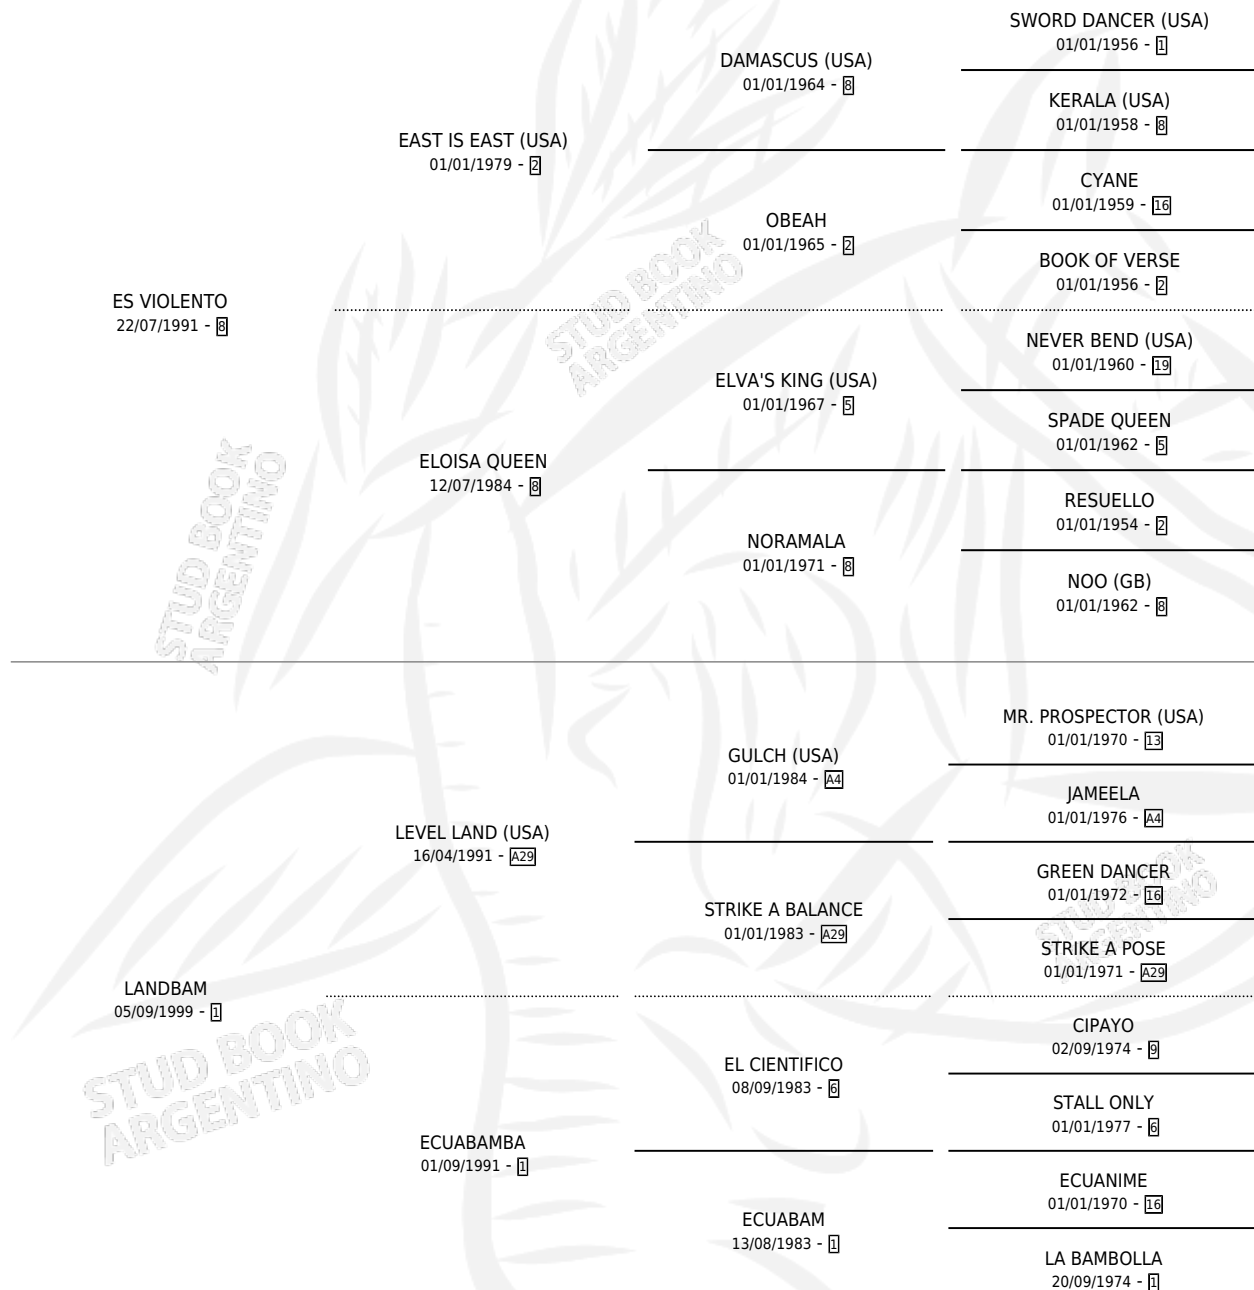

SEÑOR VIOLENTO

por ES VIOLENTO y LANDBAM por LEVEL LAND (USA)

Argentina · Macho · Zaino Doradillo · SP · 21/09/2007
Familia 1-w · Volumen 39

ESTADO

TIPIFICACIÓN SANGUÍNEA	X
TIPIFICACIÓN POR ADN	✓
PASAPORTE	✓
IDENTIFICACIÓN POR MICROCHIP	X
REPRODUCTOR	X

Lugar de nacimiento: Beclajor

Criador: Sin dato

PEDIGREE