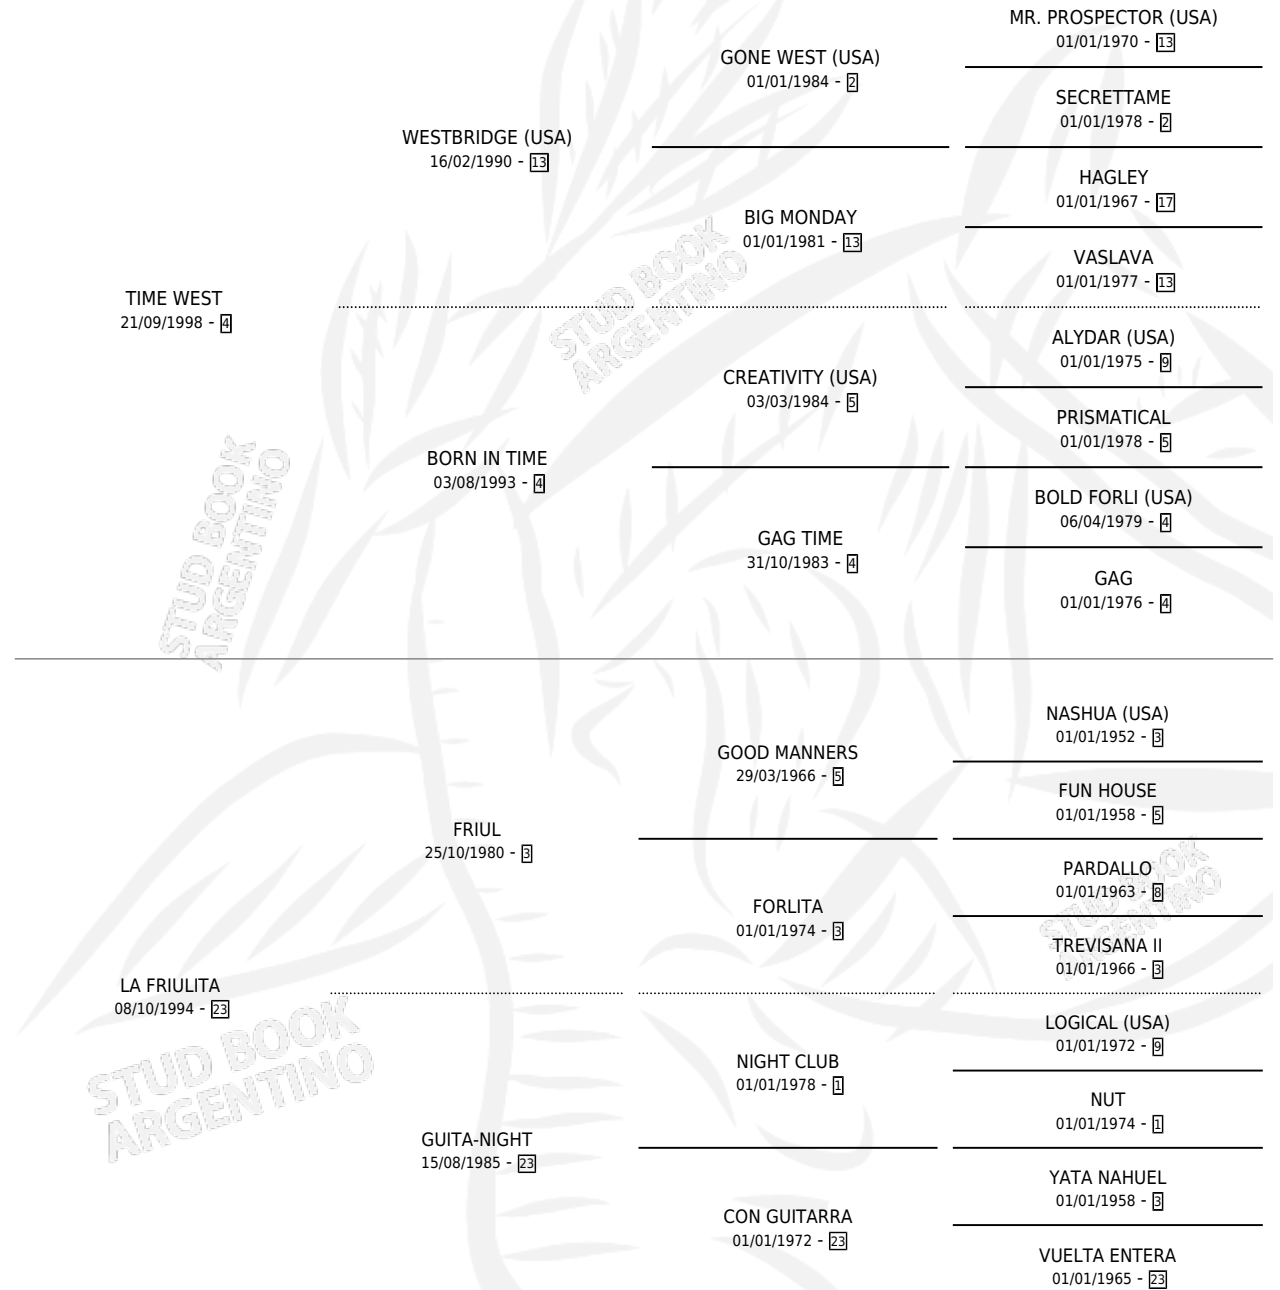

FRIU TIME

por TIME WEST y LA FRIULITA por FRIUL

Argentina · Macho · Alazan · SP · 16/09/2007
Familia 23-a · Volumen 39

ESTADO

TIPIFICACIÓN SANGUÍNEA	X
TIPIFICACIÓN POR ADN	✓
PASAPORTE	✓
IDENTIFICACIÓN POR MICROCHIP	✓
REPRODUCTOR	X

Lugar de nacimiento: Cosa Nostra

Criador: Cosa Nostra

PEDIGREE