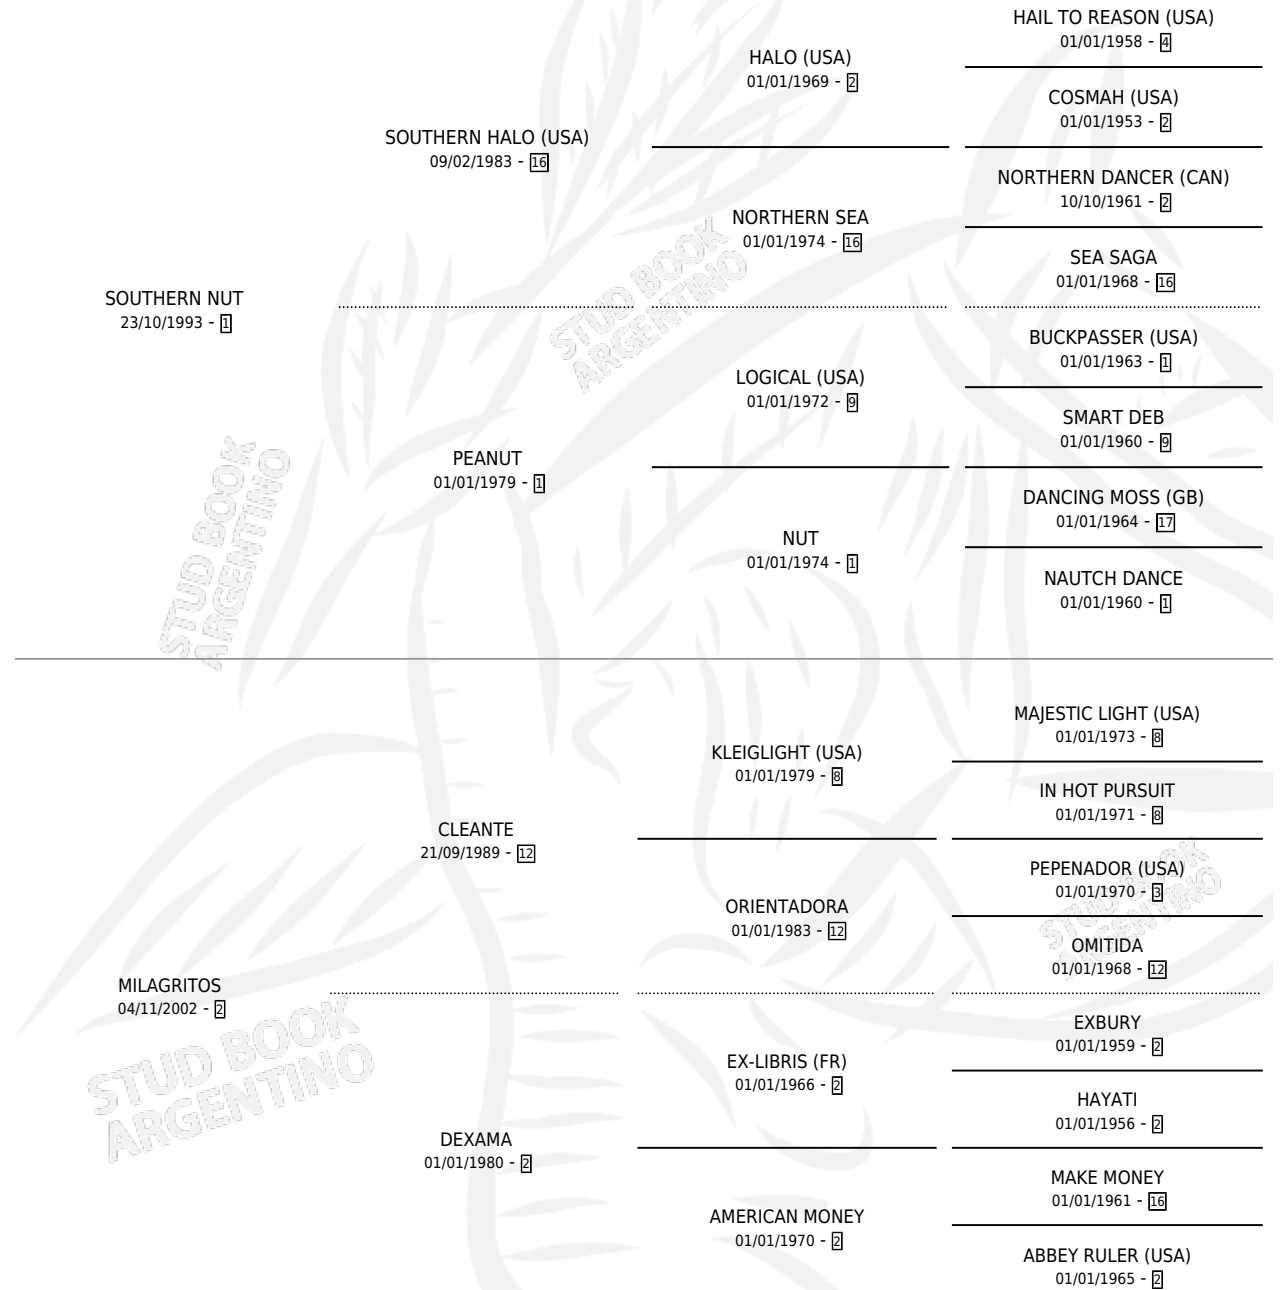

MILAGROSA NET

por SOUTHERN NUT y MILAGRITOS por CLEANTE

Argentina · Hembra · Zaino · SP · 26/09/2007
Familia 2-n · Volumen 39

ESTADO

TIPIFICACIÓN SANGUÍNEA	X
TIPIFICACIÓN POR ADN	✓
PASAPORTE	X
IDENTIFICACIÓN POR MICROCHIP	✓
REPRODUCTOR	X

Lugar de nacimiento: Luna Negra

Criador: Luna Negra

PEDIGREE

MILAGROSA NET

Datos oficiales del Stud Book Argentino

Documento generado el 11/06/2026

studbook.org.ar