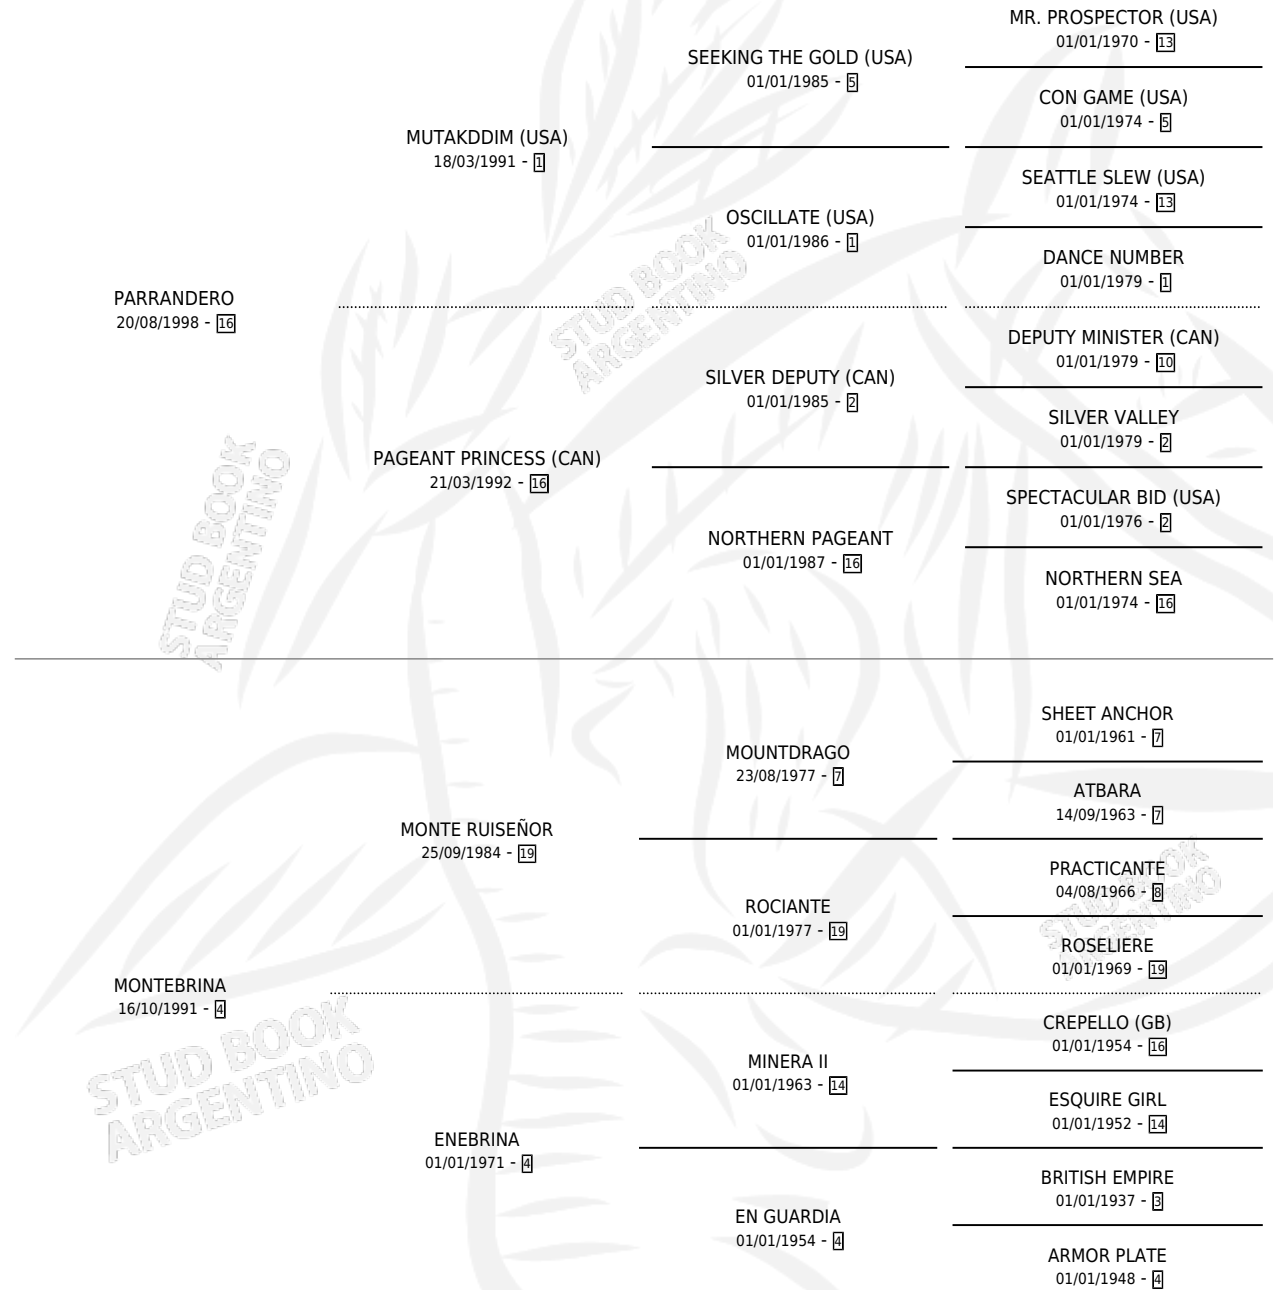

BRINA PUMA

por PARRANDERO y MONTEBRINA por MONTE RUISEÑOR

Argentina · Hembra · Alazan · SP · 22/09/2007
Familia 4-e · Volumen 39

ESTADO

TIPIFICACIÓN SANGUÍNEA	X
TIPIFICACIÓN POR ADN	✓
PASAPORTE	✓
IDENTIFICACIÓN POR MICROCHIP	✓
REPRODUCTOR	X

Lugar de nacimiento: Luna Negra

Criador: Luna Negra

PEDIGREE

BRINA PUMA

Datos oficiales del Stud Book Argentino

Documento generado el 06/05/2026

studbook.org.ar