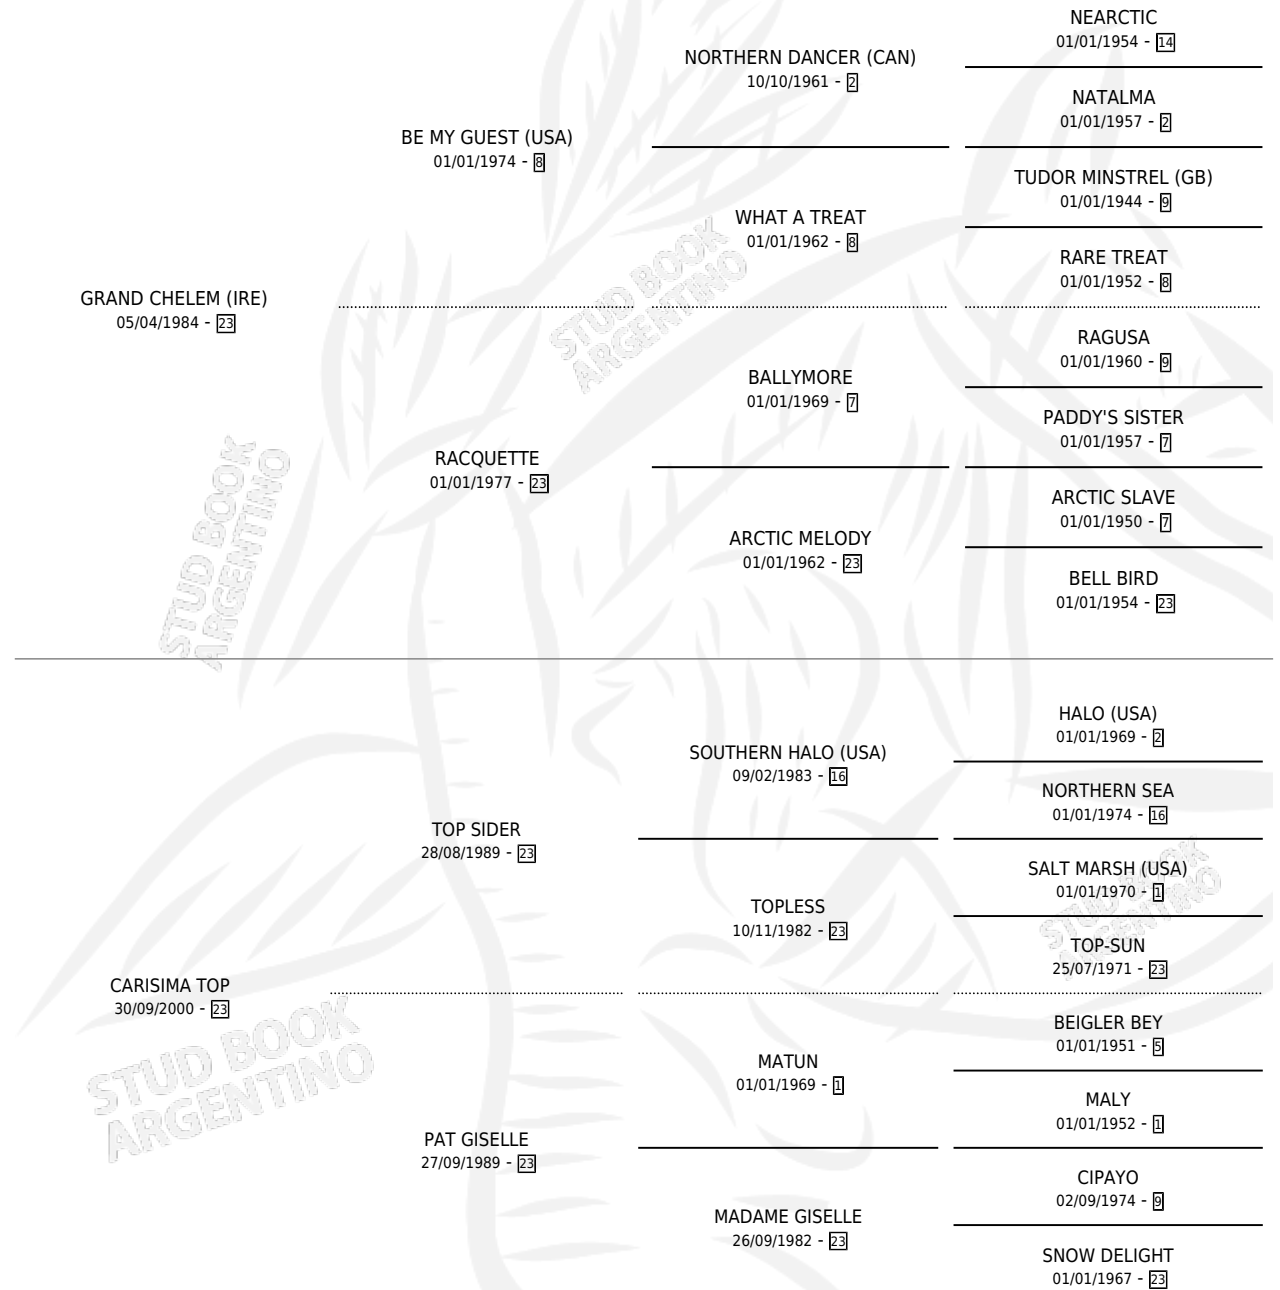

GRAND CANCHERA

por **GRAND CHELEM (IRE)** y **CARISIMA TOP** por **TOP SIDER**

Argentina · Hembra · Zaino · SP · 18/09/2007
Familia 23-a · Volumen 39

ESTADO

TIPIFICACIÓN SANGUÍNEA	X
TIPIFICACIÓN POR ADN	✓
PASAPORTE	✓
IDENTIFICACIÓN POR MICROCHIP	✓
REPRODUCTOR	✓

Lugar de nacimiento: Tattersall
Criador: Haras Fortin Del Sueño Srl

~

HIJOS

	MACHOS	HEMBRAS
6 NACIERON	1	5
3 CORRIERON	1	2
1 GANARON	0	1
0 GANADORES CL	0 GANADORES GR	0 GANADORES G1

PEDIGREE

CAMPAÑA

Solo carreras oficiales de Argentina