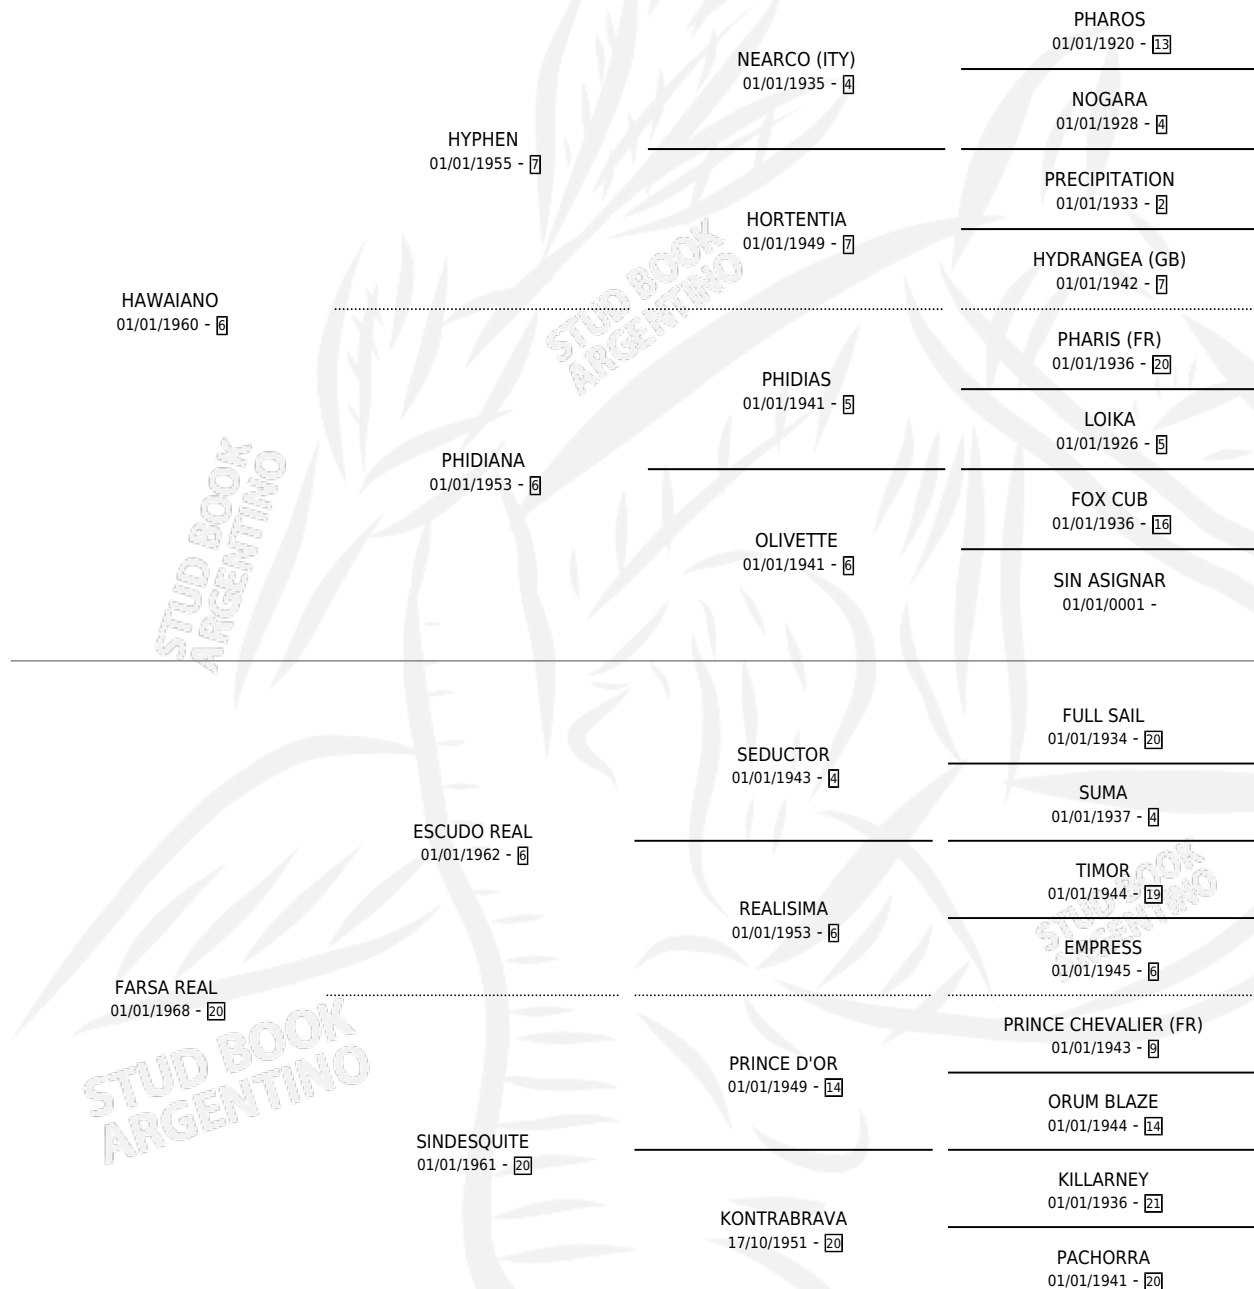

HABANICO

por HAWAIANO y FARSA REAL por ESCUDO REAL

Argentina · Macho · Zaino · SP · 01/01/1975
Familia 20 · Volumen 29

ESTADO

TIPIFICACIÓN SANGUÍNEA	✓
TIPIFICACIÓN POR ADN	X
PASAPORTE	X
IDENTIFICACIÓN POR MICROCHIP	X
REPRODUCTOR	✓

Lugar de nacimiento: Campo particular
Criador: Blanco Andres Roque

~

HIJOS

	MACHOS	HEMBRAS
124 NACIERON	67	57
66 CORRIERON	36	30
39 GANARON	18	21

1	0	0
GANADORES CL	GANADORES GR	GANADORES G1

PEDIGREE

CAMPAÑA

Solo carreras oficiales de Argentina

POR EDAD

EDAD	CC	1°	2°	3°	4°	5°	NP	CLC	CLG	CLCG1	CLGG1	IMPORTE	GANANCIA / CC
4 AÑOS	9	6	2	1	0	0	0	7	4	4	2	\$0	\$0
7 AÑOS	1	0	0	0	1	0	0	1	0	0	0	\$0	\$0
TOTALES	10	6	2	1	1	0	0	8	4	4	2	\$0	\$0
%		60.0%	20.0%	10.0%	10.0%	0.0%	0.0%	80.0%	50.0%	50.0%	50.0%		