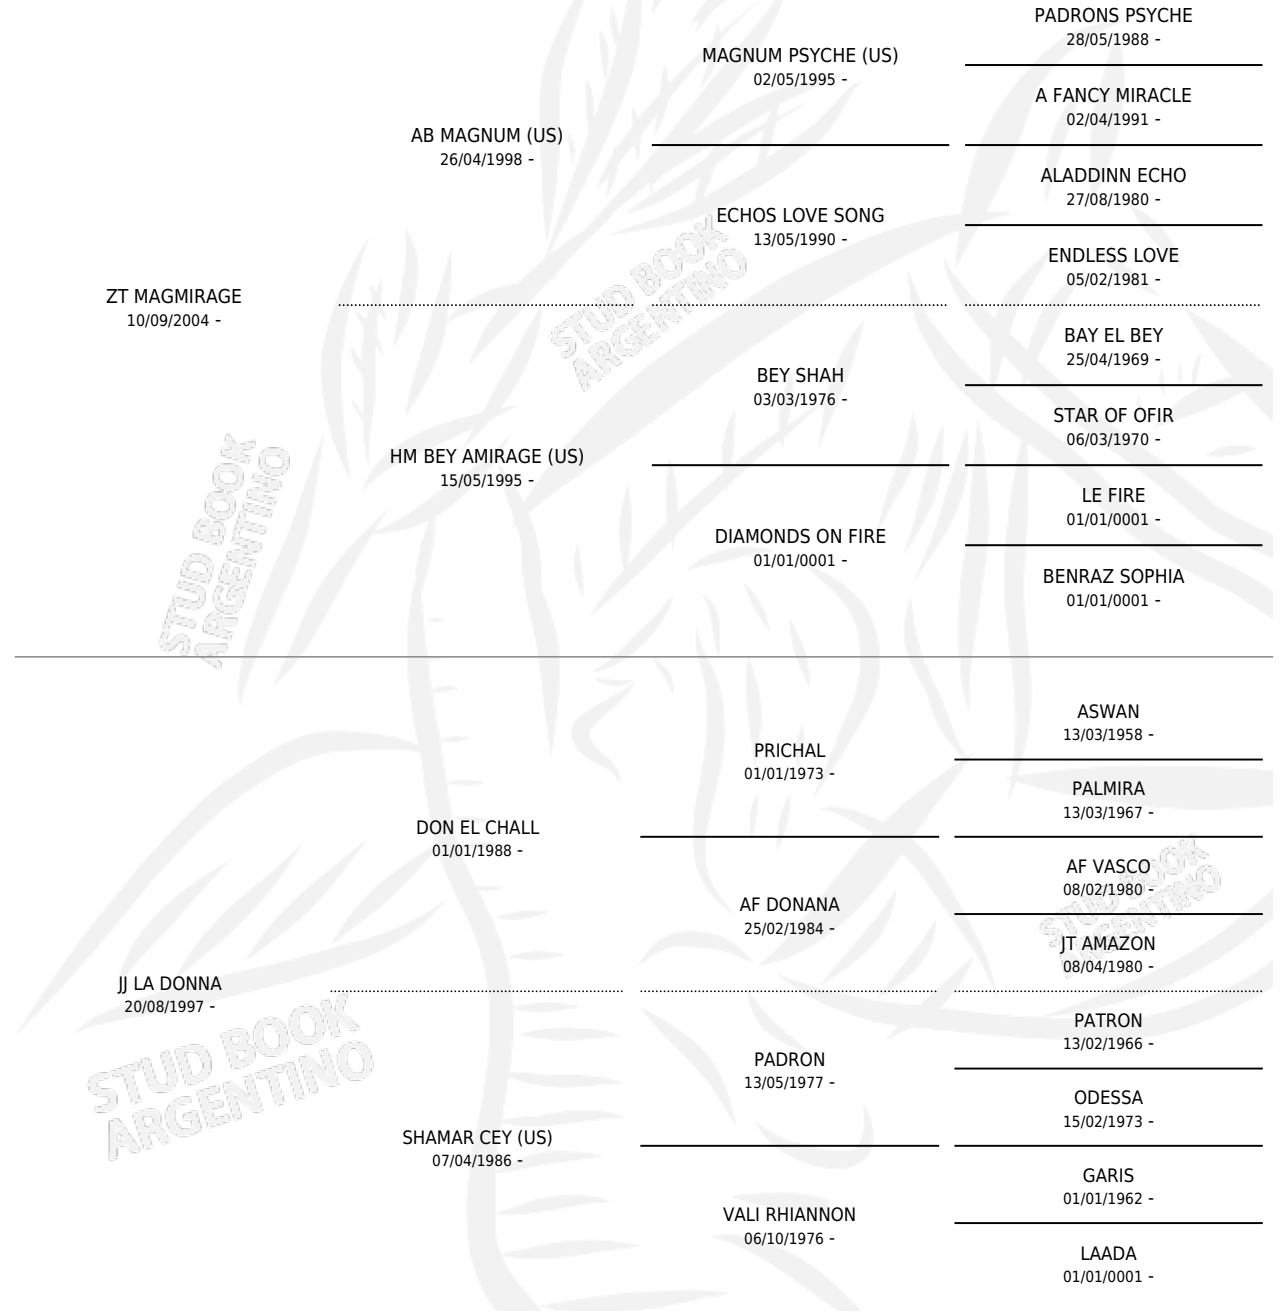

SM MIRAGE

por ZT MAGMIRAGE y JJ LA DONNA por DON EL CHALL

Argentina · Macho · Tordillo · AP · 26/09/2007
Familia · Volumen 39

ESTADO

TIPIFICACIÓN SANGUÍNEA	X
TIPIFICACIÓN POR ADN	X
PASAPORTE	X
IDENTIFICACIÓN POR MICROCHIP	X
REPRODUCTOR	X

Lugar de nacimiento: Maalesh

Criador: Maalesh

PEDIGREE

SM MIRAGE

Datos oficiales del Stud Book Argentino

Documento generado el 10/05/2026

studbook.org.ar