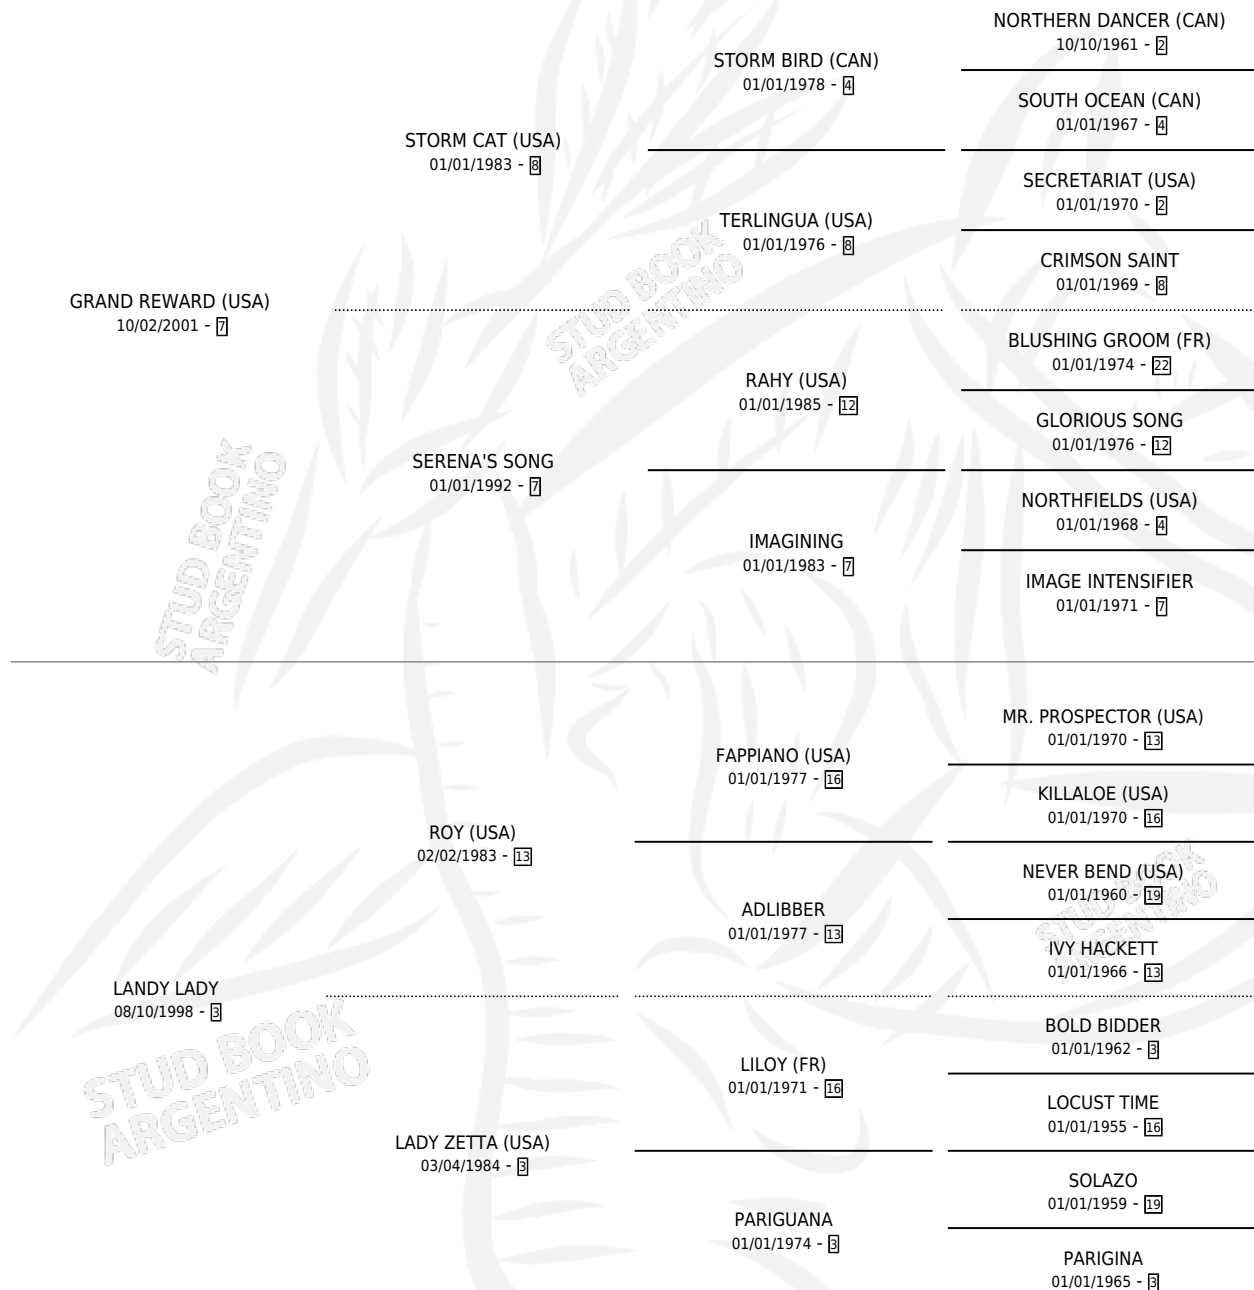

LANDY LORD

por **GRAND REWARD (USA)** y **LANDY LADY** por **ROY (USA)**

Argentina · Macho · Zaino · SP · 15/09/2007
Familia 3-h · Volumen 39

ESTADO

TIPIFICACIÓN SANGUÍNEA	X
TIPIFICACIÓN POR ADN	✓
PASAPORTE	✓
IDENTIFICACIÓN POR MICROCHIP	✓
REPRODUCTOR	X

Lugar de nacimiento: Vacacion
Criador: Vacacion

PEDIGREE