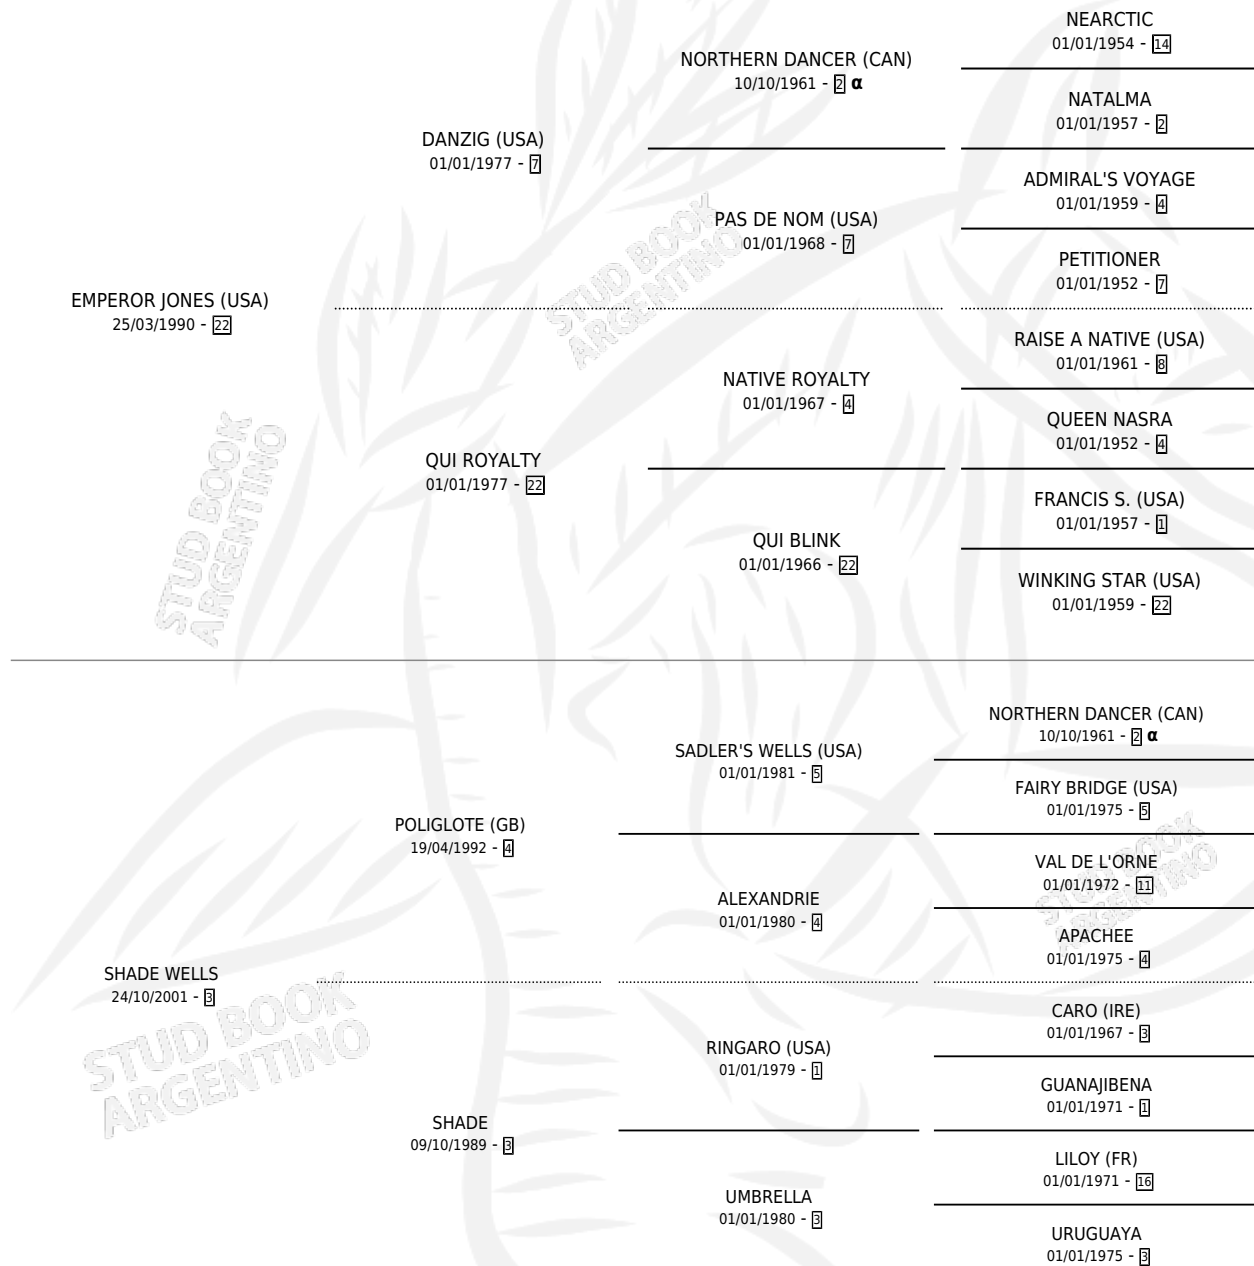

SHADE QUEEN

por **EMPEROR JONES (USA)** y **SHADE WELLS** por **POLIGLOTE (GB)**

Argentina · Hembra · Zaino · SP · 07/09/2007
Familia 3-d · Volumen 39

ESTADO

TIPIFICACIÓN SANGUÍNEA	X
TIPIFICACIÓN POR ADN	✓
PASAPORTE	X
IDENTIFICACIÓN POR MICROCHIP	✓
REPRODUCTOR	X

Lugar de nacimiento: Vacacion

Criador: Vacacion

PEDIGREE

INBREEDING : α

SHADE QUEEN

Datos oficiales del Stud Book Argentino

Documento generado el 06/05/2026

studbook.org.ar