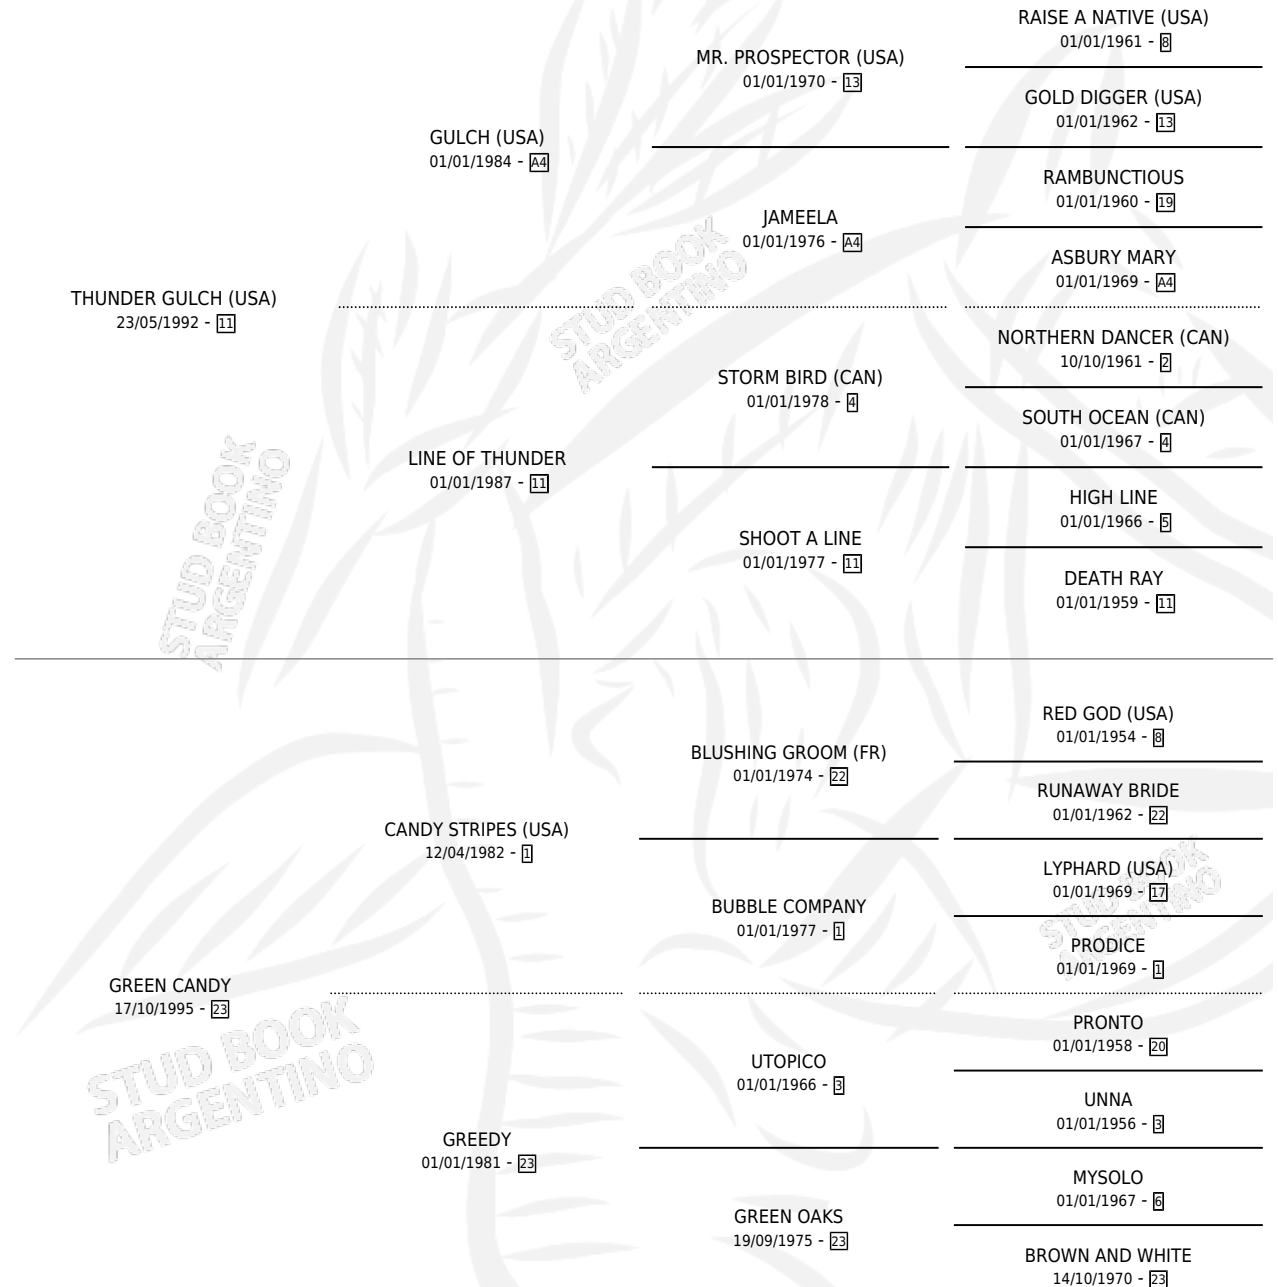

GUIANA

por **THUNDER GULCH (USA)** y **GREEN CANDY** por **CANDY STRIPES (USA)**

Argentina · Hembra · Alazan · SP · 24/09/2007
Familia 23-a · Volumen 39

ESTADO

TIPIFICACIÓN SANGUÍNEA	X
TIPIFICACIÓN POR ADN	✓
PASAPORTE	✓
IDENTIFICACIÓN POR MICROCHIP	✓
REPRODUCTOR	✓

Lugar de nacimiento: Vacacion
Criador: Vacacion

~

HIJOS

	MACHOS	HEMBRAS
5 NACIERON	0	5
1 CORRIERON	0	1

SIN ACTUACIONES

PEDIGREE