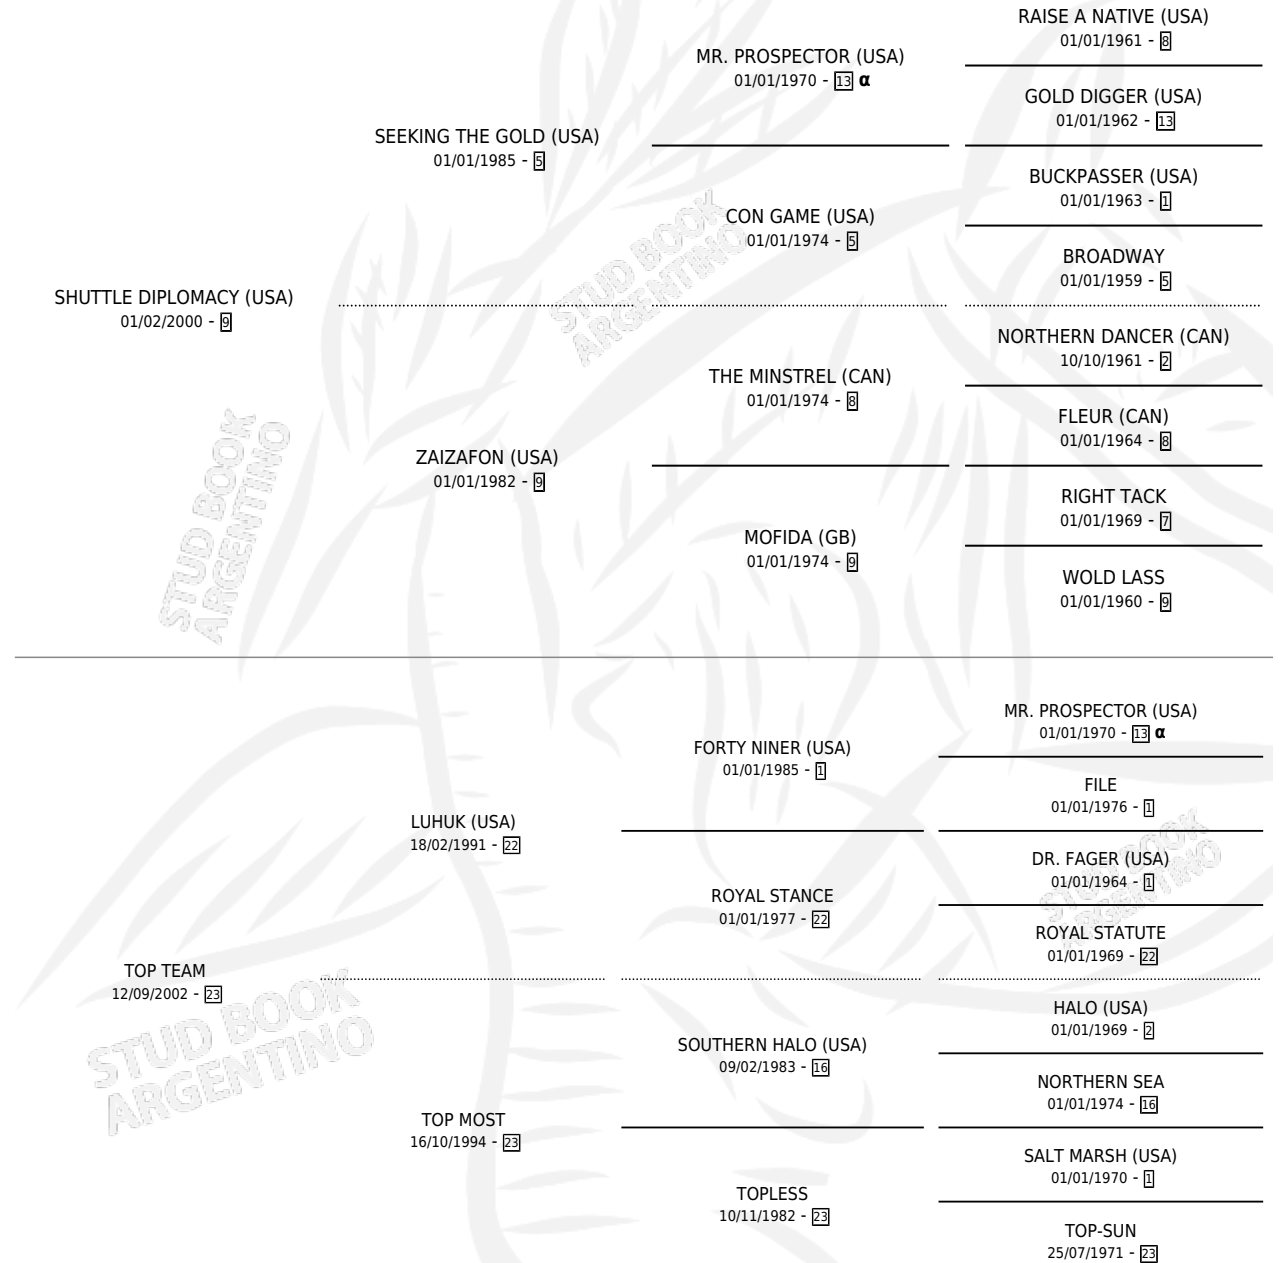

SHUTTLE TOP

por SHUTTLE DIPLOMACY (USA) y TOP TEAM por LUHUK (USA)

Argentina · Macho · Alazan · SP · 22/08/2007
Familia 23-a · Volumen 39

ESTADO

TIPIFICACIÓN SANGUÍNEA	X
TIPIFICACIÓN POR ADN	✓
PASAPORTE	✓
IDENTIFICACIÓN POR MICROCHIP	X
REPRODUCTOR	X

Lugar de nacimiento: Vacacion
Criador: Vacacion

PEDIGREE

INBREEDING : α