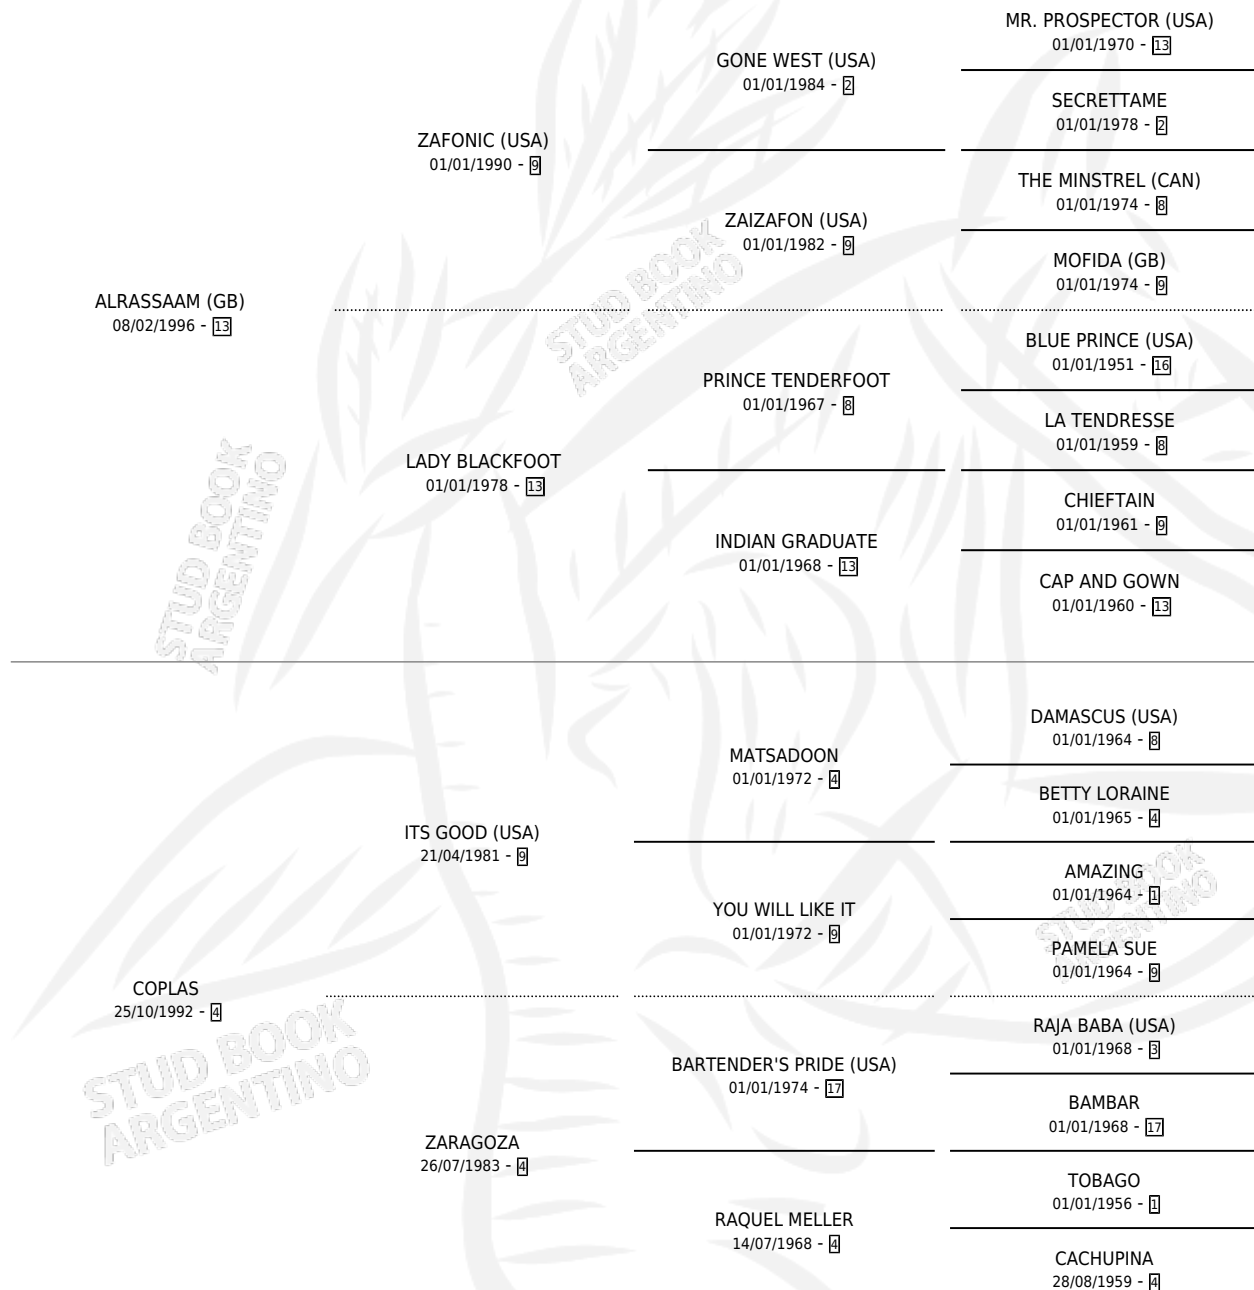

OH MICAELA

por **ALPASSAAM (GB)** y **COPLAS** por **ITS GOOD (USA)**

Argentina · Hembra · Tordillo · SP · 09/09/2007
Familia 4-b · Volumen 39

ESTADO

TIPIFICACIÓN SANGUÍNEA	X
TIPIFICACIÓN POR ADN	✓
PASAPORTE	✓
IDENTIFICACIÓN POR MICROCHIP	✓
REPRODUCTOR	X

Lugar de nacimiento: Caryjuan

Criador: Sin dato

PEDIGREE

CAMPAÑA

Solo carreras oficiales de Argentina

POR EDAD

EDAD	CC	1°	2°	3°	4°	5°	NP	CLC	CLG	CLCG1	CLGG1	IMPORTE	GANANCIA / CC
3 AÑOS	3	0	0	0	1	1	1	0	0	0	0	\$5,850	\$1,950
4 AÑOS	13	0	2	2	3	4	2	0	0	0	0	\$59,080	\$4,545
5 AÑOS	10	1	3	0	1	1	4	0	0	0	0	\$50,900	\$5,090
TOTALES	26	1	5	2	5	6	7	0	0	0	0	\$115,830	\$4,455
%		3.8%	19.2%	7.7%	19.2%	23.1%	26.9%	0.0%	0.0%	0.0%	0.0%		