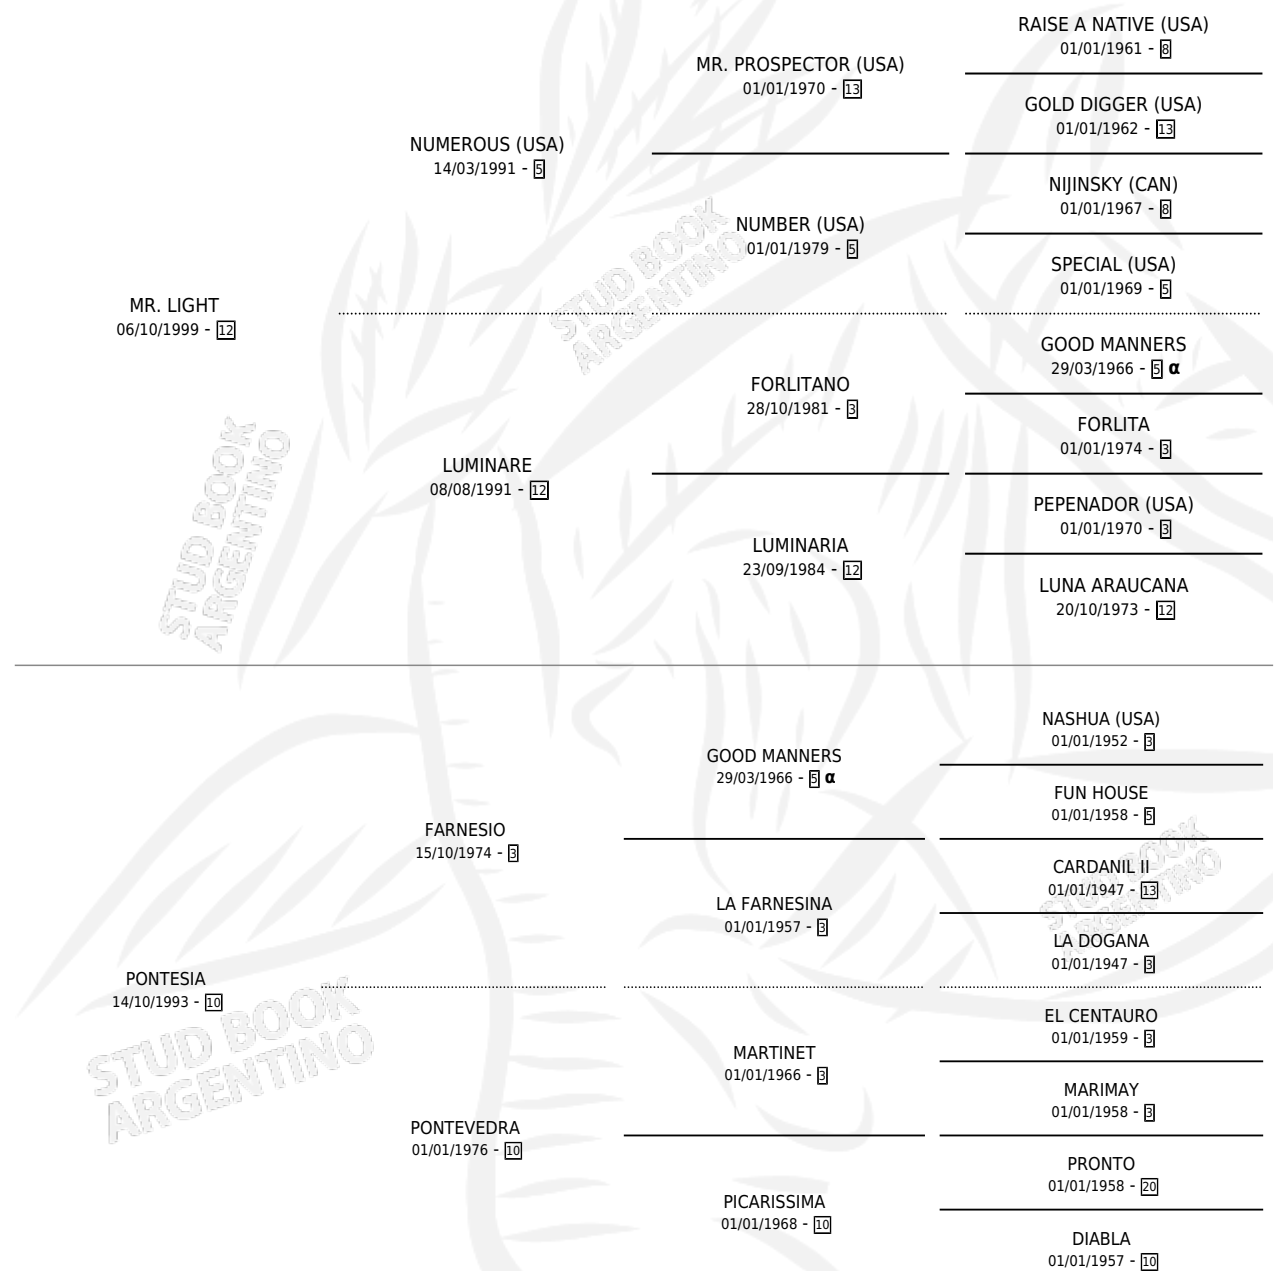

PEPITA DORADA

por MR. LIGHT y PONTESIA por FARNESIO

Argentina · Hembra · Alazan · SP · 11/09/2007
Familia 10-a · Volumen 39

ESTADO

TIPIFICACIÓN SANGUÍNEA	X
TIPIFICACIÓN POR ADN	✓
PASAPORTE	✓
IDENTIFICACIÓN POR MICROCHIP	✓
REPRODUCTOR	X

Lugar de nacimiento: El Turf

Criador: El Turf

PEDIGREE

INBREEDING : α

CAMPAÑA

Solo carreras oficiales de Argentina

POR EDAD

EDAD	CC	1°	2°	3°	4°	5°	NP	CLC	CLG	CLCG1	CLGG1	IMPORTE	GANANCIA / CC
4 AÑOS	2	0	0	0	0	0	2	0	0	0	0	\$0	\$0
5 AÑOS	2	0	0	0	0	0	2	0	0	0	0	\$1,540	\$770
TOTALES	4	0	0	0	0	0	4	0	0	0	0	\$1,540	\$385
%		0.0%	0.0%	0.0%	0.0%	0.0%	100%	0.0%	0.0%	0.0%	0.0%		