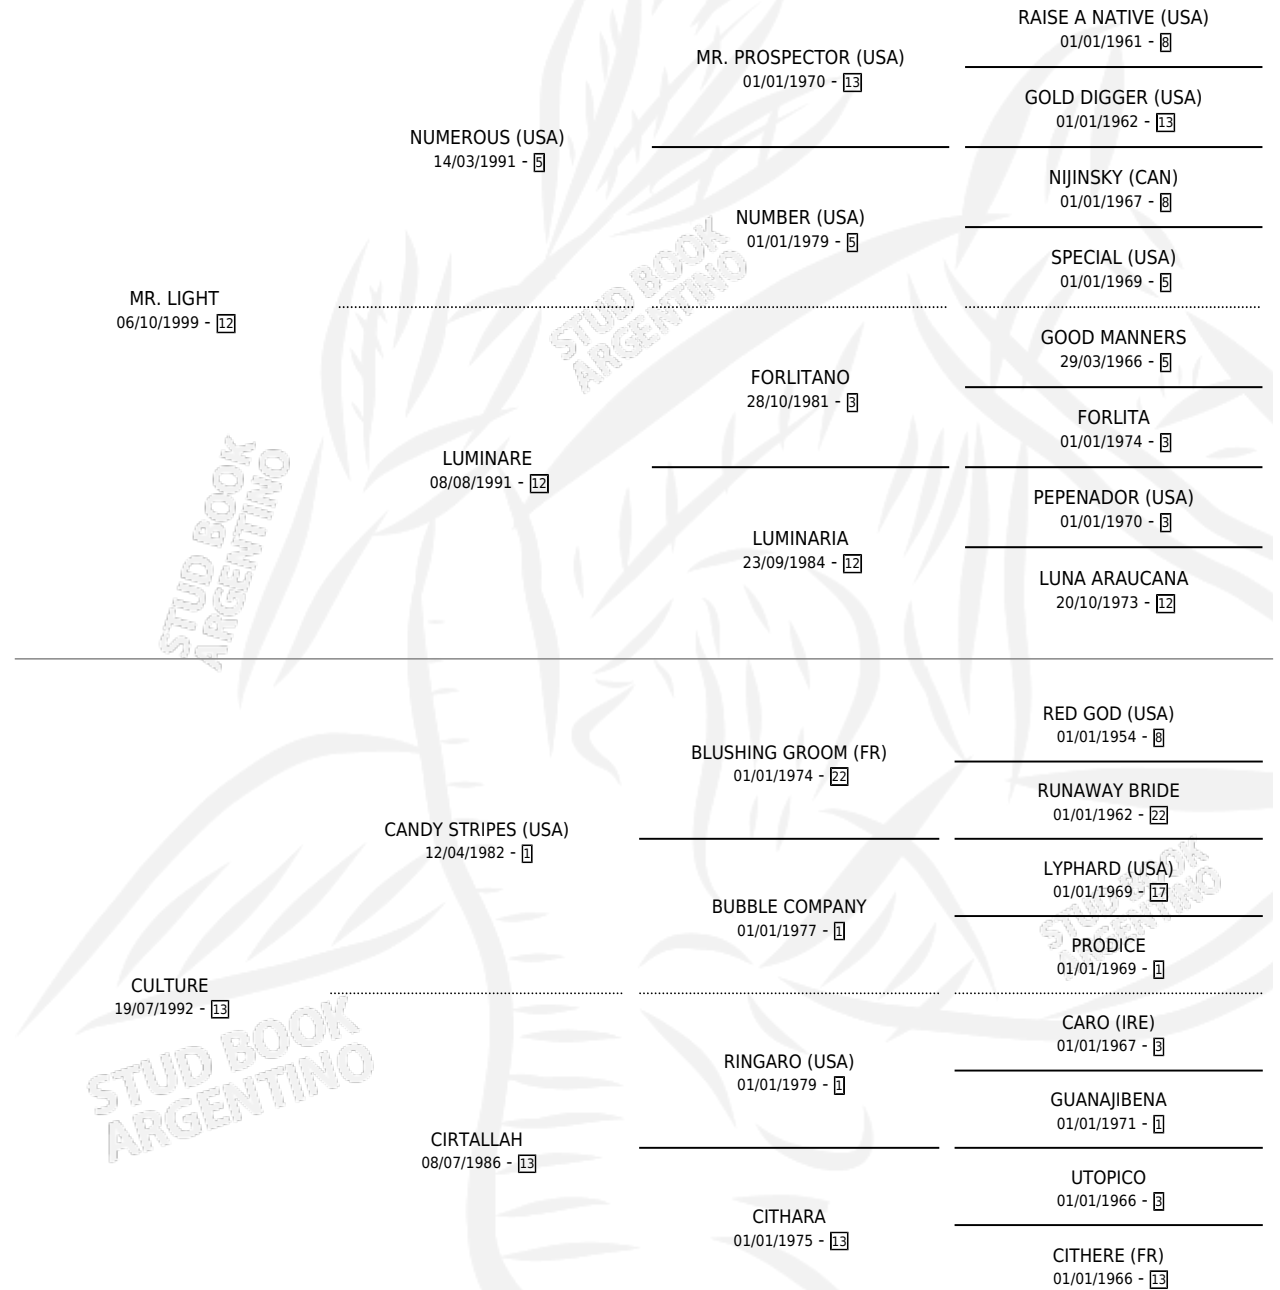

CIENCIA OCULTA

por MR. LIGHT y CULTURE por CANDY STRIPES (USA)

Argentina · Hembra · Alazan · SP · 20/09/2007
Familia 13-c · Volumen 39

ESTADO

TIPIFICACIÓN SANGUÍNEA	X
TIPIFICACIÓN POR ADN	✓
PASAPORTE	✓
IDENTIFICACIÓN POR MICROCHIP	✓
REPRODUCTOR	✓

Lugar de nacimiento: El Turf

Criador: El Turf

~

HIJOS

	MACHOS	HEMBRAS
12 NACIERON	8	4
9 CORRIERON	6	3
7 GANARON	4	3
0 GANADORES CL	0 GANADORES GR	0 GANADORES G1

PEDIGREE

CAMPAÑA

Solo carreras oficiales de Argentina