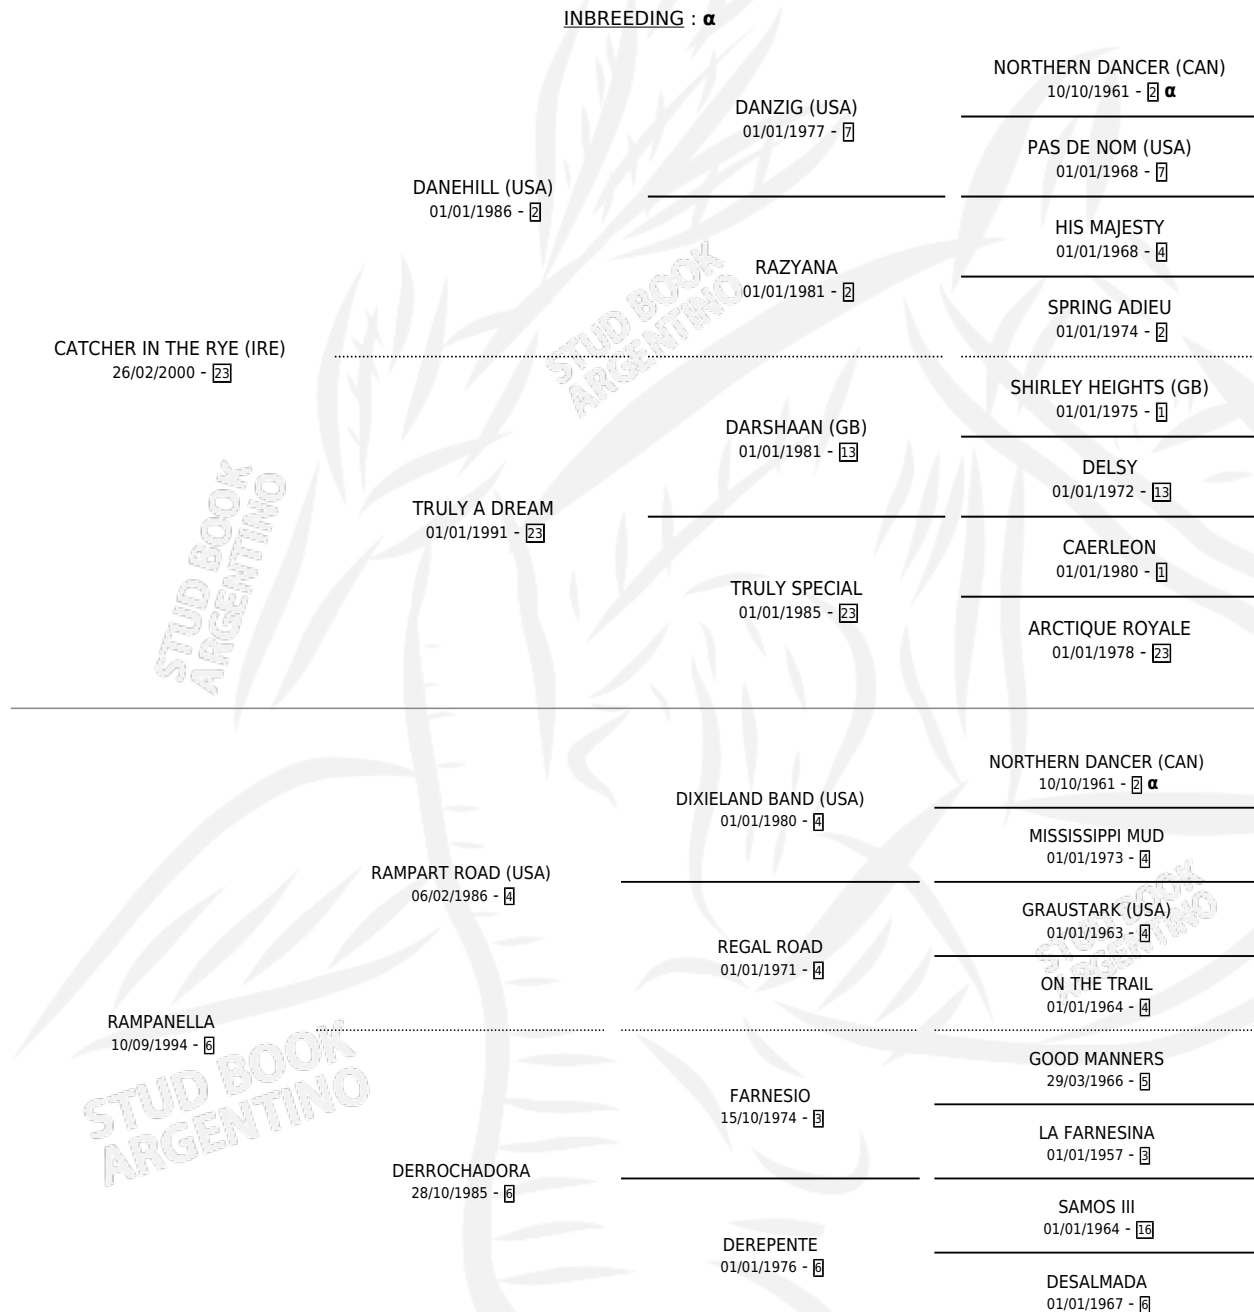

Lugar de nacimiento: Las Retamas
Criador: Las Retamas

~

HIJOS

	MACHOS	HEMBRAS
1 NACIERON	0	1
1 CORRIERON	0	1

SIN ACTUACIONES

PEDIGREE

INBREEDING : α

~

CAMPAÑA

Solo carreras oficiales de Argentina

POR EDAD

EDAD	CC	1°	2°	3°	4°	5°	NP	CLC	CLG	CLCG1	CLGG1	IMPORTE	GANANCIA / CC
3 AÑOS	4	2	0	0	1	0	1	0	0	0	0	\$73,000	\$18,250
4 AÑOS	5	1	0	0	1	2	1	1	0	0	0	\$43,680	\$8,736
5 AÑOS	15	5	1	2	4	0	3	1	0	1	0	\$256,800	\$17,120
6 AÑOS	2	0	0	0	0	0	2	0	0	0	0	\$0	\$0
TOTALES	26	8	1	2	6	2	7	2	0	1	0	\$373,480	\$14,365
%		30.8%	3.8%	7.7%	23.1%	7.7%	26.9%	7.7%	0.0%	50.0%	0.0%		