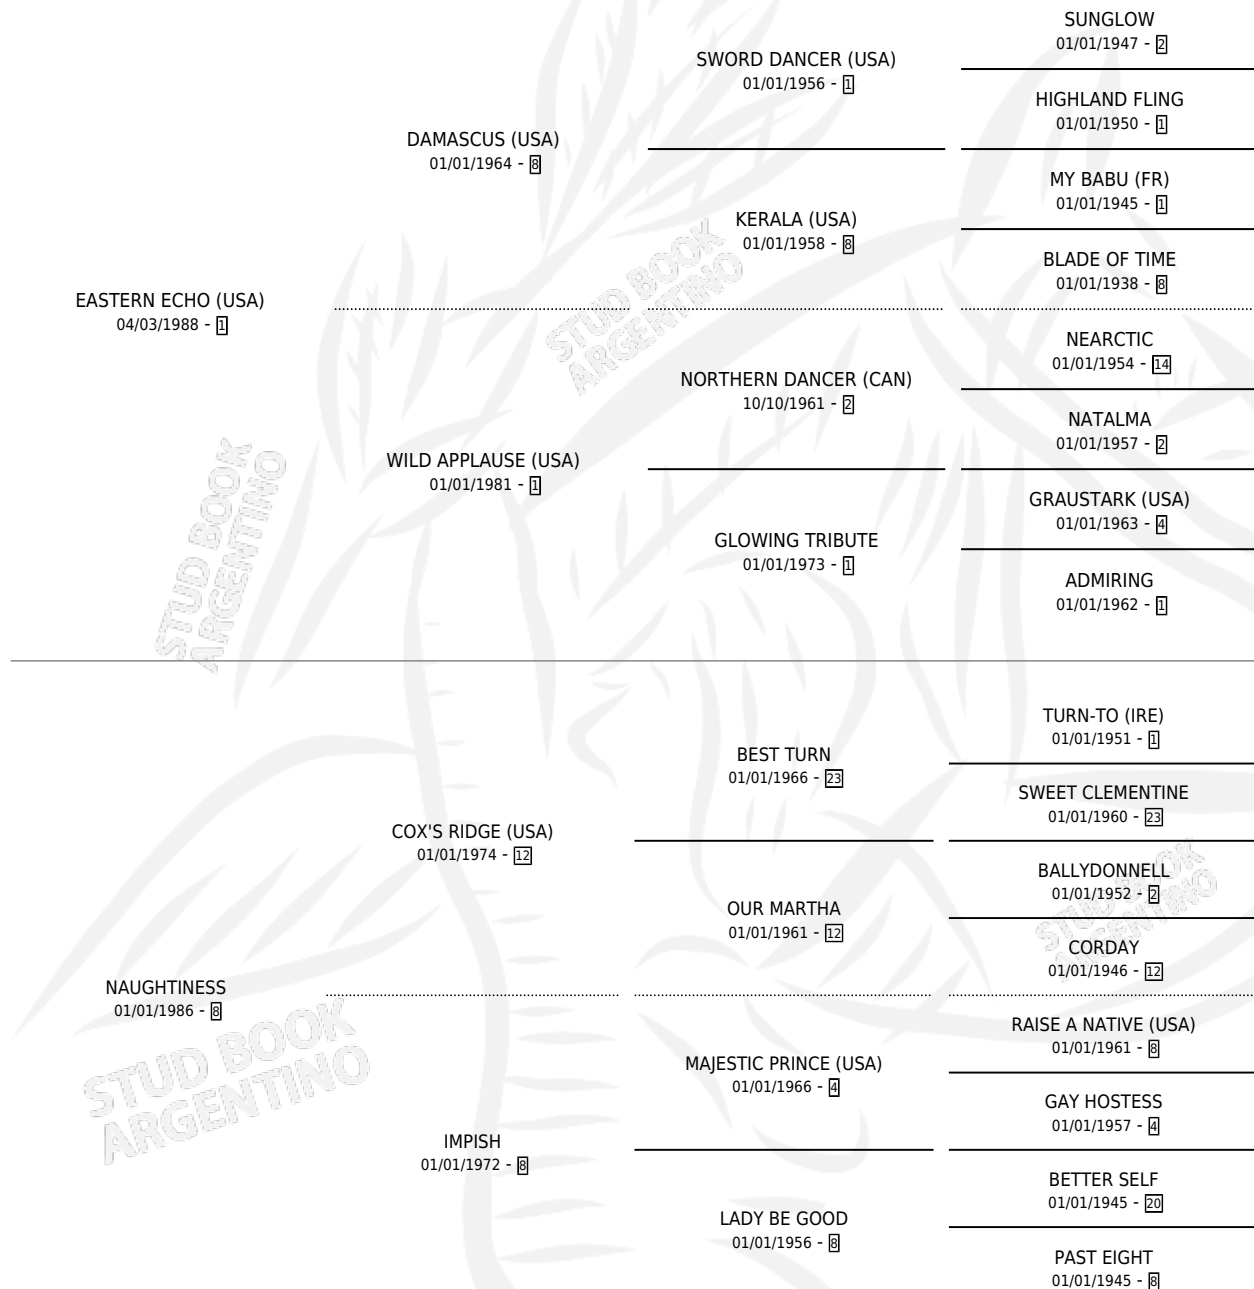

WIDOWHOOD (USA)

por **EASTERN ECHO (USA)** y **NAUGHTINESS** por **COX'S RIDGE (USA)**

Estados Unidos · Hembra · Alazan · SP · 07/03/1994
Familia 8-h · Volumen web

ESTADO

TIPIFICACIÓN SANGUÍNEA	X
TIPIFICACIÓN POR ADN	✓
PASAPORTE	X
IDENTIFICACIÓN POR MICROCHIP	X
REPRODUCTOR	✓

Lugar de nacimiento: Estados Unidos

Criador: Extranjero

~

HIJOS

	MACHOS	HEMBRAS
2 NACIERON	1	1
1 CORRIERON	0	1

SIN ACTUACIONES

PEDIGREE