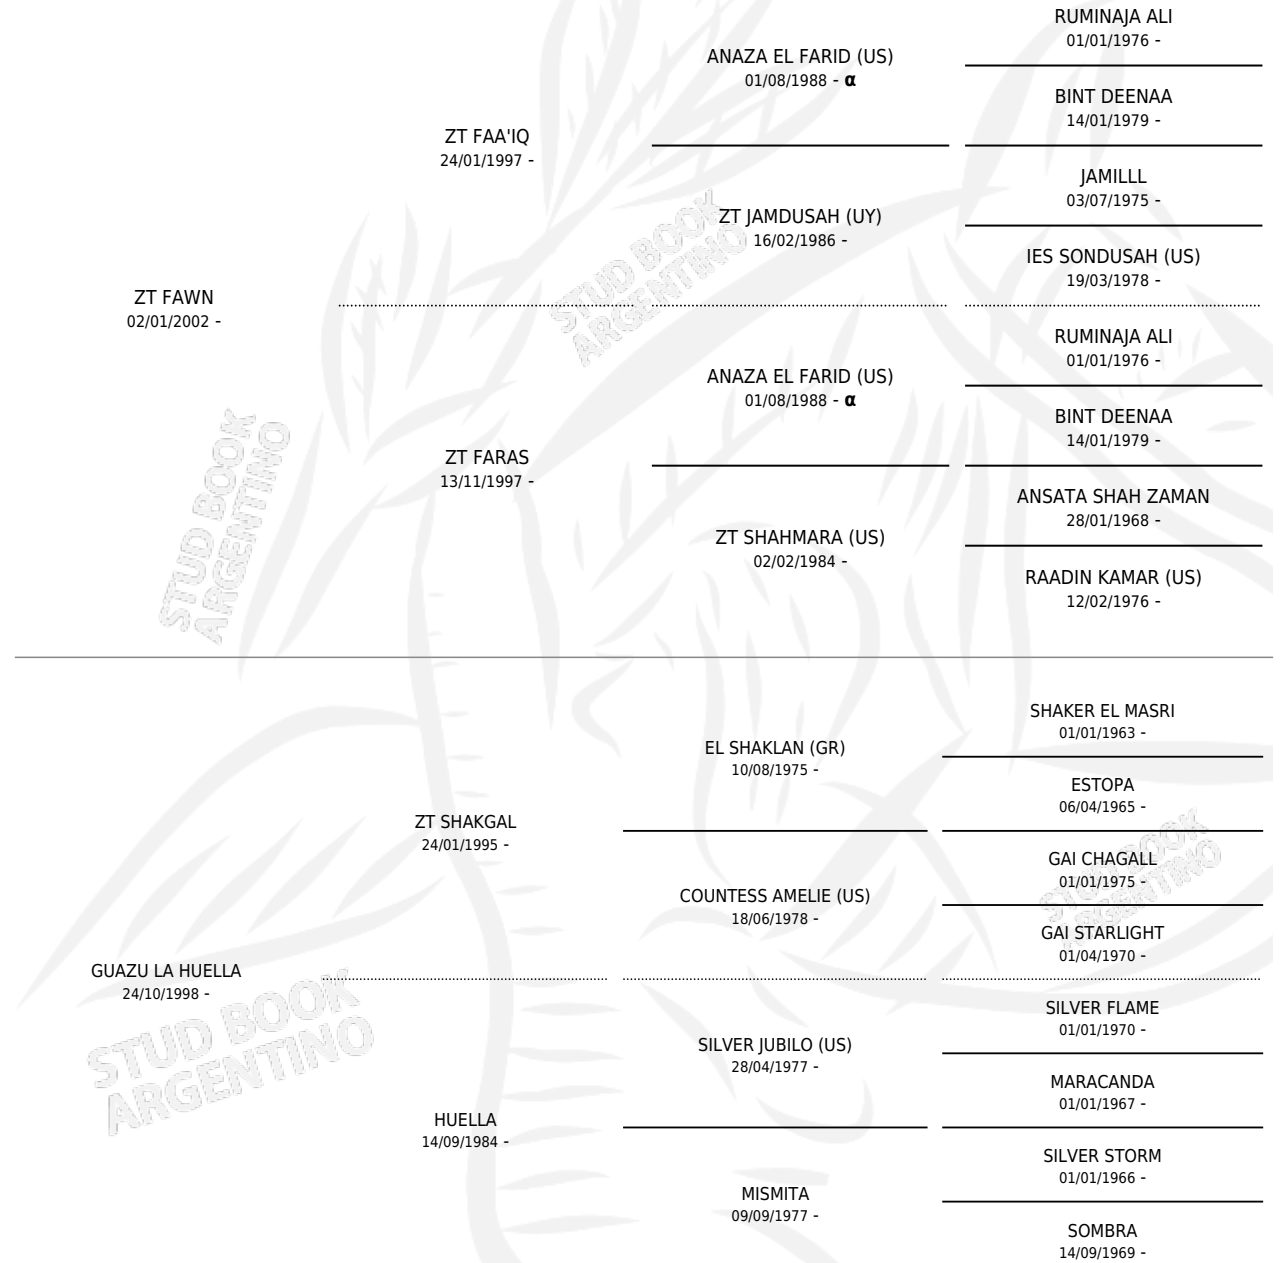

GUAZU DESAFIO

por ZT FAWN y GUAZU LA HUELLA por ZT SHAKGAL

Argentina · Macho · Tordillo · AP · 04/10/2007
Familia · Volumen 39

ESTADO

TIPIFICACIÓN SANGUÍNEA	X
TIPIFICACIÓN POR ADN	✓
PASAPORTE	X
IDENTIFICACIÓN POR MICROCHIP	X
REPRODUCTOR	X

Lugar de nacimiento: La Encandilada

Criador: La Encandilada

PEDIGREE

INBREEDING : α

GUAZU DESAFIO

Datos oficiales del Stud Book Argentino

Documento generado el 15/05/2026

studbook.org.ar