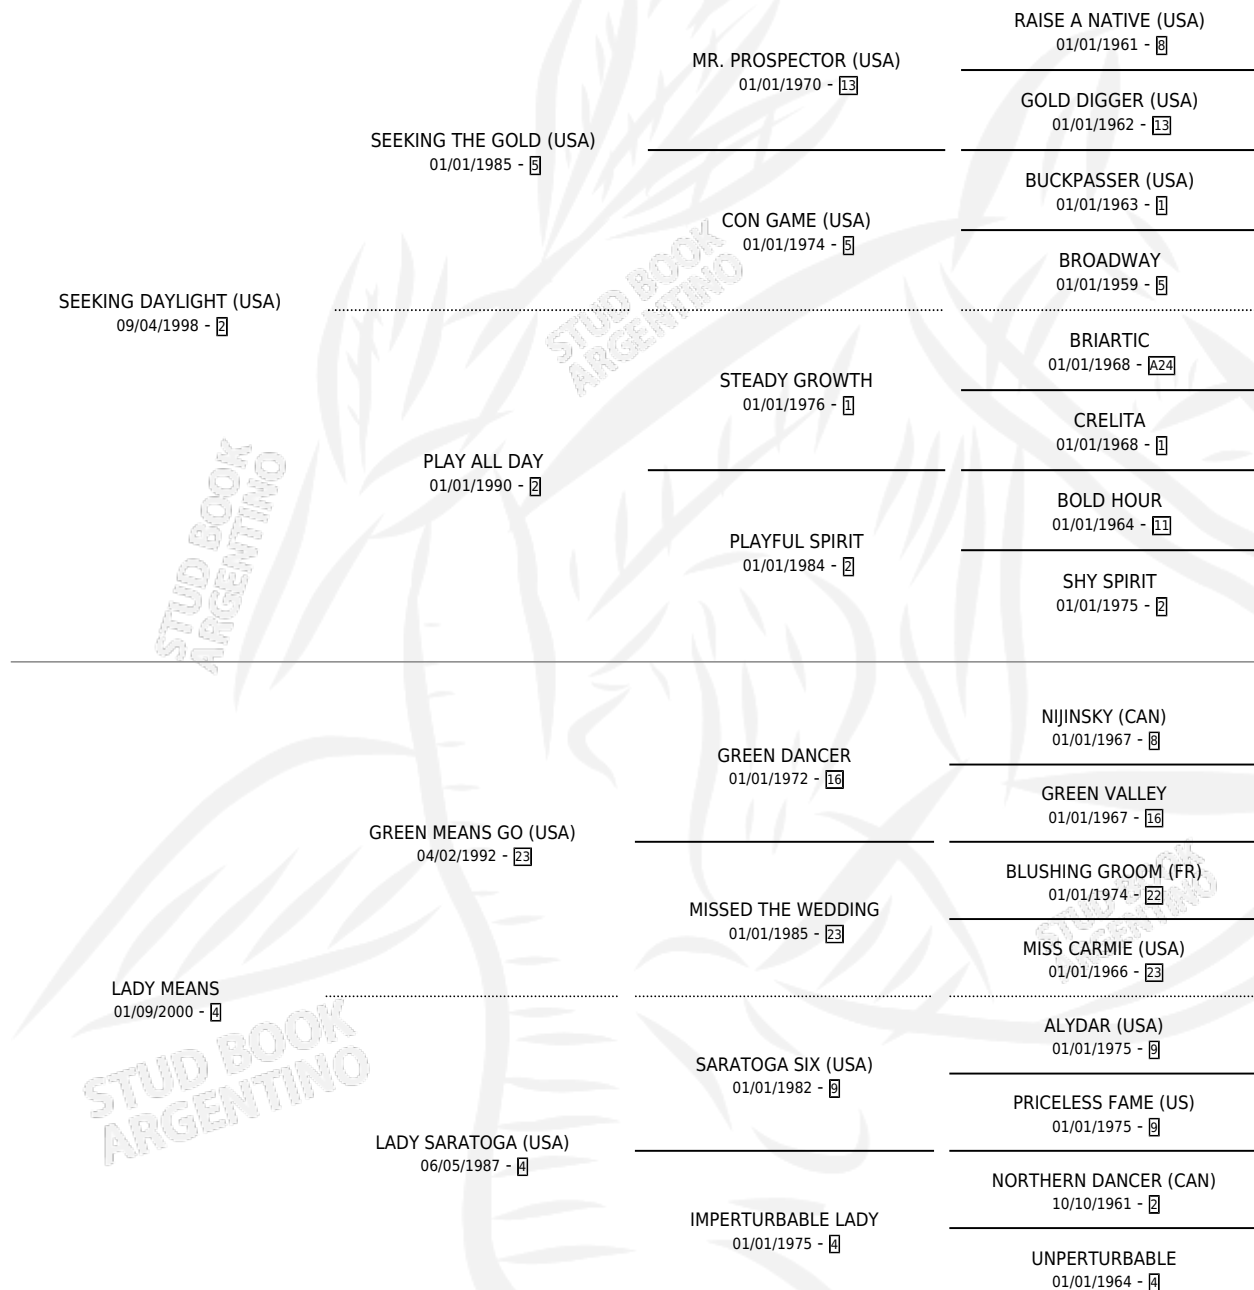

MINOTA

por **SEEKING DAYLIGHT (USA)** y **LADY MEANS** por **GREEN MEANS GO (USA)**

Argentina · Hembra · Zaino · SP · 29/09/2007
Familia 4-r · Volumen 39

ESTADO

TIPIFICACIÓN SANGUÍNEA	X
TIPIFICACIÓN POR ADN	✓
PASAPORTE	✓
IDENTIFICACIÓN POR MICROCHIP	✓
REPRODUCTOR	✓

Lugar de nacimiento: Carampangue
Criador: Stoll Roberto Javier

PEDIGREE

CAMPAÑA

Solo carreras oficiales de Argentina

POR EDAD

EDAD	CC	1°	2°	3°	4°	5°	NP	CLC	CLG	CLCG1	CLGG1	IMPORTE	GANANCIA / CC
3 AÑOS	2	1	0	1	0	0	0	0	0	0	0	\$43,600	\$21,800
4 AÑOS	2	0	0	0	0	0	2	0	0	0	0	\$0	\$0
5 AÑOS	1	0	0	0	0	0	1	0	0	0	0	\$0	\$0
TOTALES	5	1	0	1	0	0	3	0	0	0	0	\$43,600	\$8,720
%		20.0%	0.0%	20.0%	0.0%	0.0%	60.0%	0.0%	0.0%	0.0%	0.0%		

Ganadora en San Isidro - \$43,600, a los 3 años.

POR DISTANCIA

HIPODROMO	CC	1°	2°	3°	4°	5°	NP	CLC	CLG	CLCG1	CLGG1	IMPORTE
PALERMO	3	0	0	1	0	0	2	0	0	0	0	\$7,600
1000 MTS	3	0	0	1	0	0	2	0	0	0	0	\$7,600
SAN ISIDRO	2	1	0	0	0	0	1	0	0	0	0	\$36,000
1200 MTS	1	0	0	0	0	0	1	0	0	0	0	\$0
1000 MTS	1	1	0	0	0	0	0	0	0	0	0	\$36,000