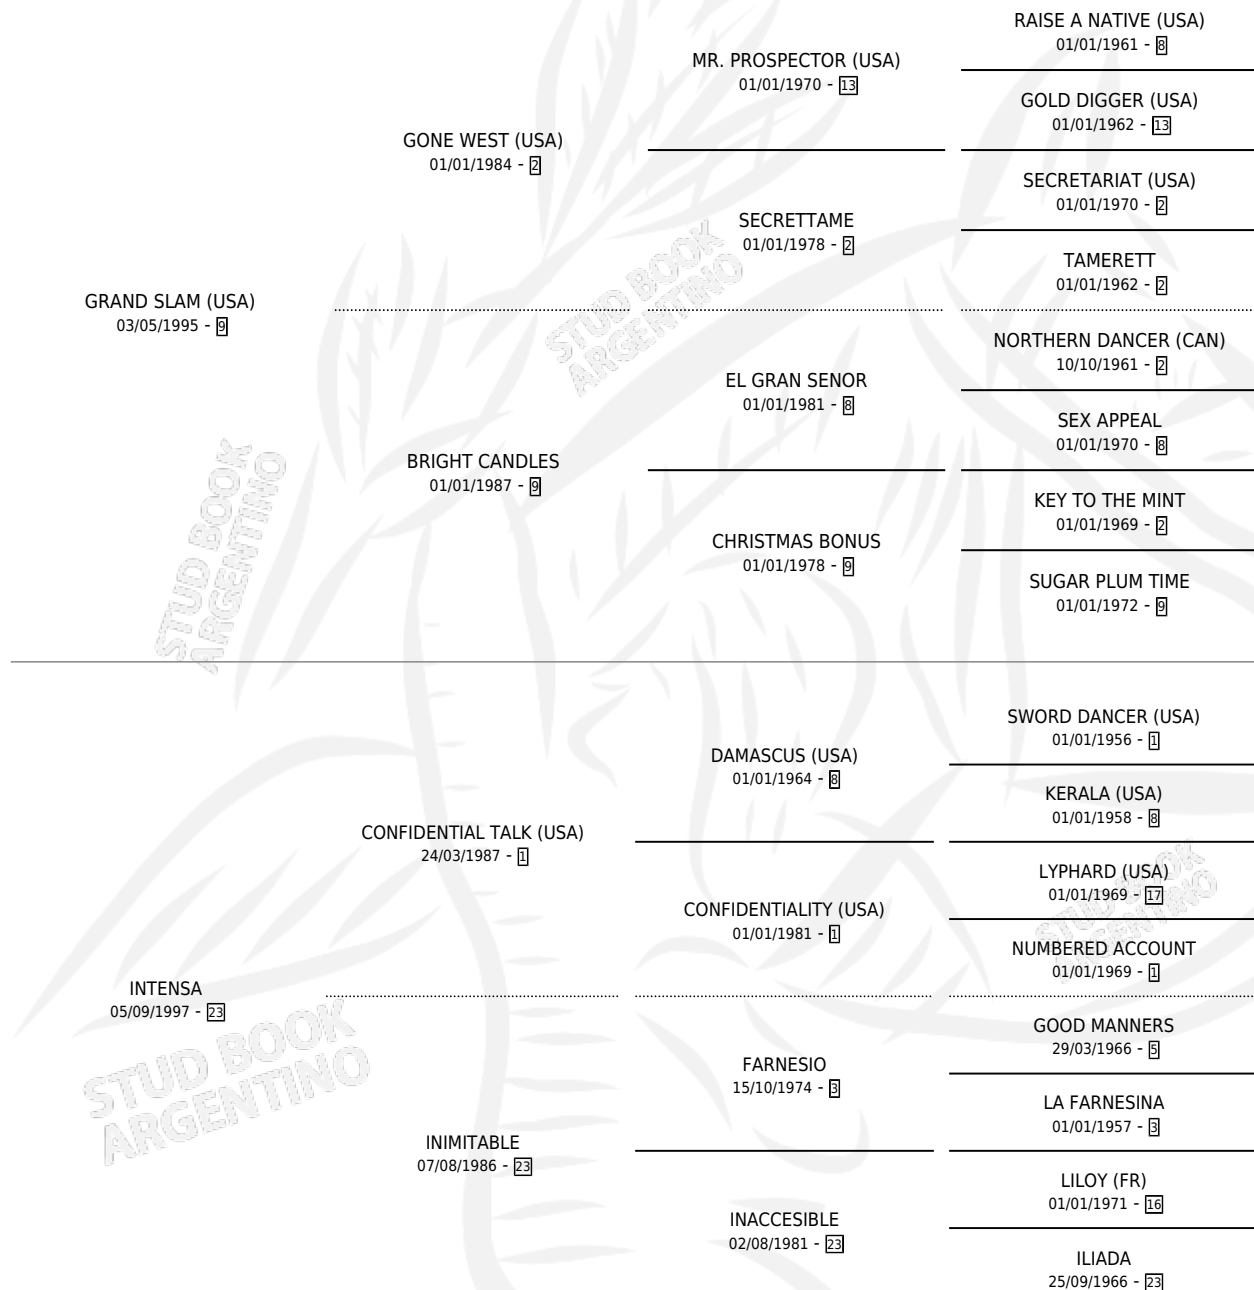

Lugar de nacimiento: La Esperanza
Criador: La Esperanza

~

HIJOS

	MACHOS	HEMBRAS
11 NACIERON	6	5
6 CORRIERON	2	4
4 GANARON	1	3

1	1	0
GANADORES CL	GANADORES GR	GANADORES G1

PEDIGREE

CAMPAÑA

Solo carreras oficiales de Argentina