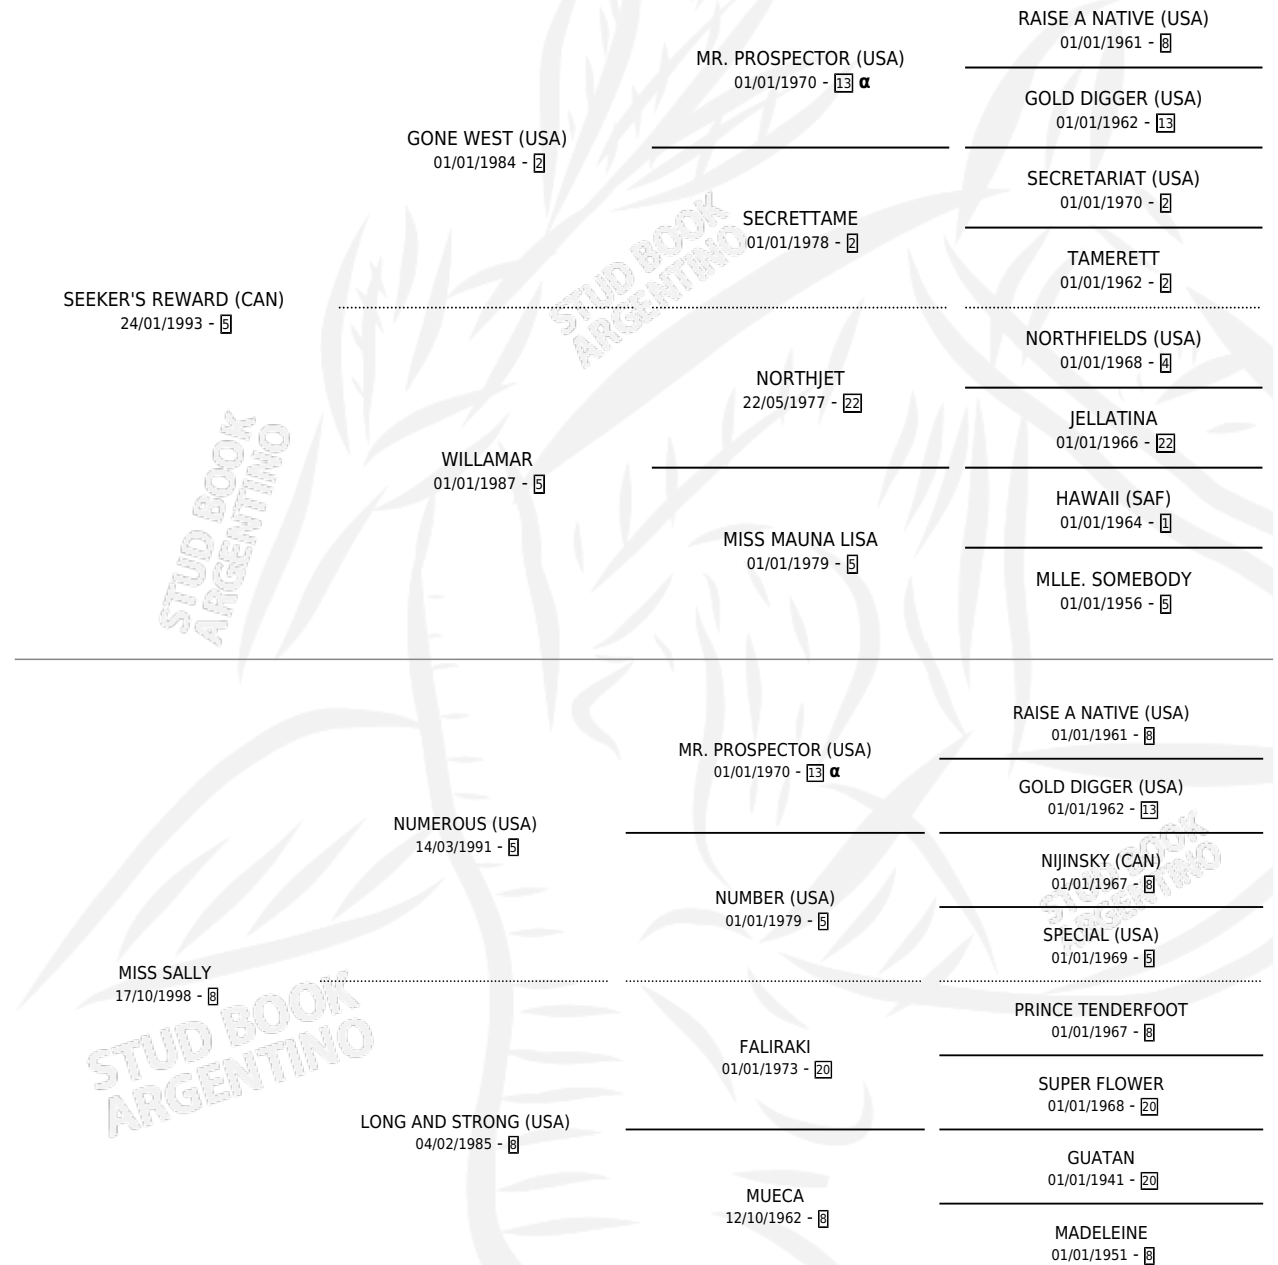

MISS SELLY

por **SEEKER'S REWARD (CAN)** y **MISS SALLY** por **NUMEROUS (USA)**

Argentina · Hembra · Zaino · SP · 04/10/2007
Familia 8-f · Volumen 39

ESTADO

TIPIFICACIÓN SANGUÍNEA	X
TIPIFICACIÓN POR ADN	✓
PASAPORTE	✓
IDENTIFICACIÓN POR MICROCHIP	X
REPRODUCTOR	X

Lugar de nacimiento: La Esperanza

Criador: La Esperanza

PEDIGREE

INBREEDING : α

CAMPAÑA

Solo carreras oficiales de Argentina

POR EDAD

EDAD	CC	1°	2°	3°	4°	5°	NP	CLC	CLG	CLCG1	CLGG1	IMPORTE	GANANCIA / CC
2 AÑOS	6	0	0	0	0	3	3	0	0	0	0	\$5,760	\$960
3 AÑOS	2	0	0	0	0	0	2	0	0	0	0	\$0	\$0
TOTALES	8	0	0	0	0	3	5	0	0	0	0	\$5,760	\$720
%		0.0%	0.0%	0.0%	0.0%	37.5%	62.5%	0.0%	0.0%	0.0%	0.0%		