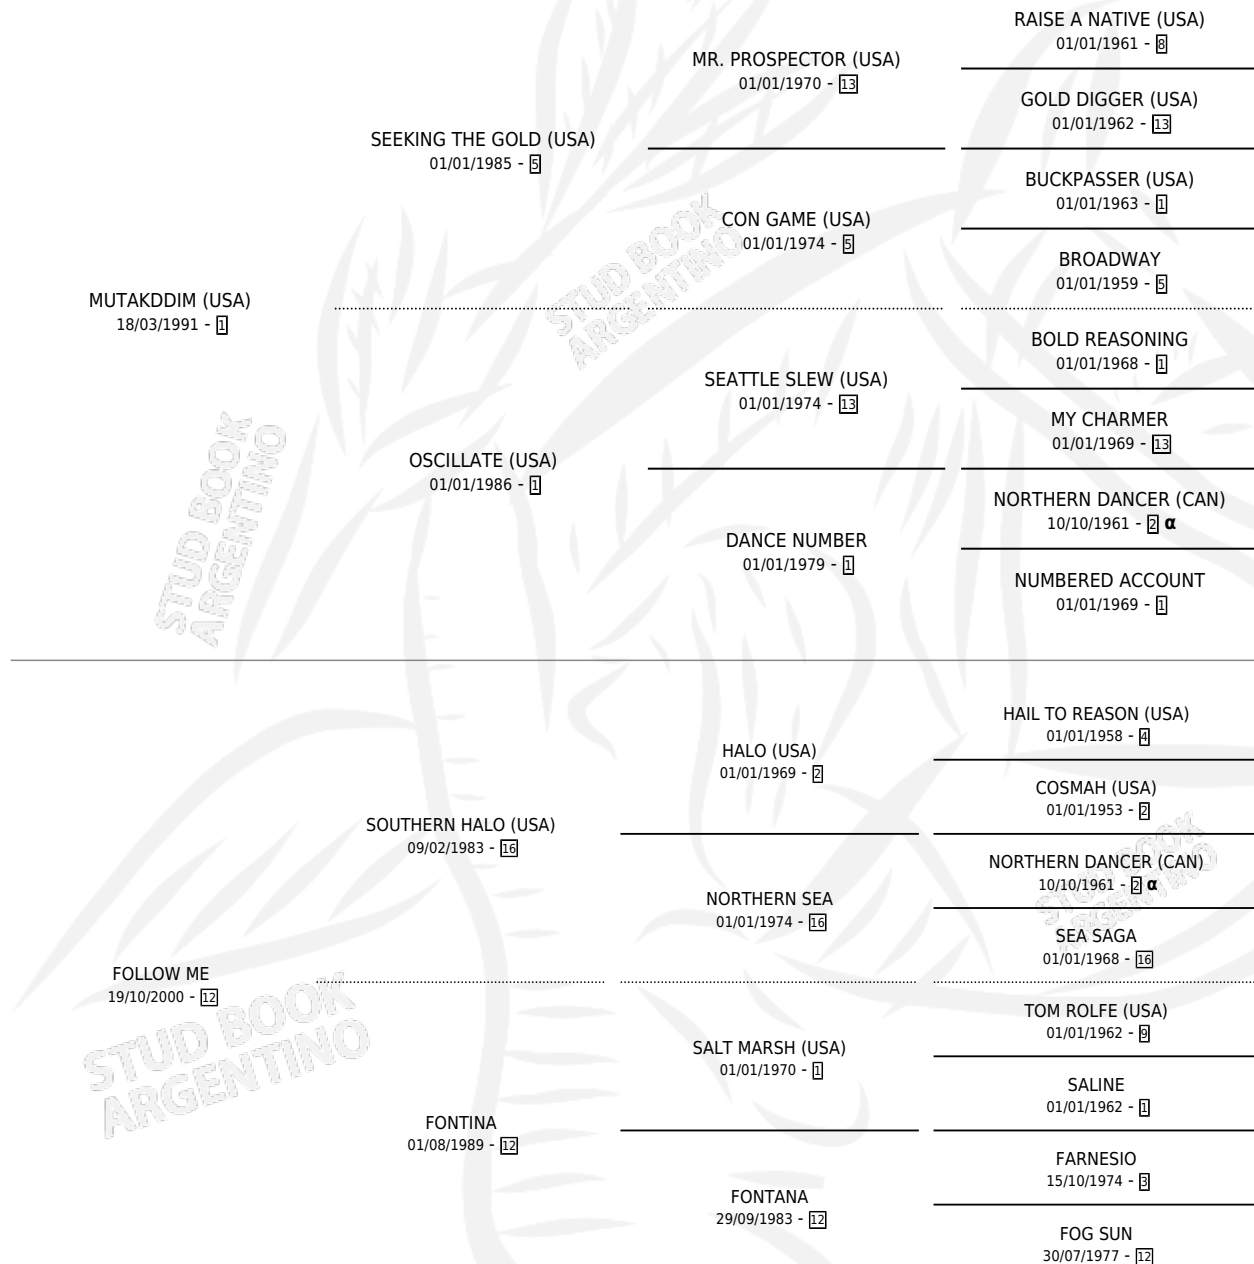

FOLLOW US

por **MUTAKDDIM (USA)** y **FOLLOW ME** por **SOUTHERN HALO (USA)**

Argentina · Hembra · Alazan · SP · 26/09/2007
Familia 12-d · Volumen 39

ESTADO

TIPIFICACIÓN SANGUÍNEA	X
TIPIFICACIÓN POR ADN	✓
PASAPORTE	✓
IDENTIFICACIÓN POR MICROCHIP	✓
REPRODUCTOR	✓

Lugar de nacimiento: Carampangue
Criador: Mack Earle I.

~

HIJOS

	MACHOS	HEMBRAS
3 NACIERON	2	1
SIN ACTUACIONES		

PEDIGREE

INBREEDING : α

CAMPAÑA

Solo carreras oficiales de Argentina

Ganadora en Palermo - \$120,355, a los 3 años.

POR DISTANCIA

HIPODROMO	CC	1°	2°	3°	4°	5°	NP	CLC	CLG	CLCG1	CLGG1	IMPORTE
SAN ISIDRO	7	0	1	2	1	1	2	0	0	0	0	\$31,225
1000 MTS	6	0	1	2	1	1	1	0	0	0	0	\$31,225
1200 MTS	1	0	0	0	0	0	1	0	0	0	0	\$0
PALERMO	15	1	4	2	5	1	2	0	0	0	0	\$87,750
1000 MTS	12	1	4	1	4	1	1	0	0	0	0	\$76,550
1200 MTS	2	0	0	1	0	0	1	0	0	0	0	\$7,600
800 MTS	1	0	0	0	1	0	0	0	0	0	0	\$3,600
LA PLATA	1	0	0	0	0	0	1	0	0	0	0	\$1,380
1100 MTS	1	0	0	0	0	0	1	0	0	0	0	\$1,380