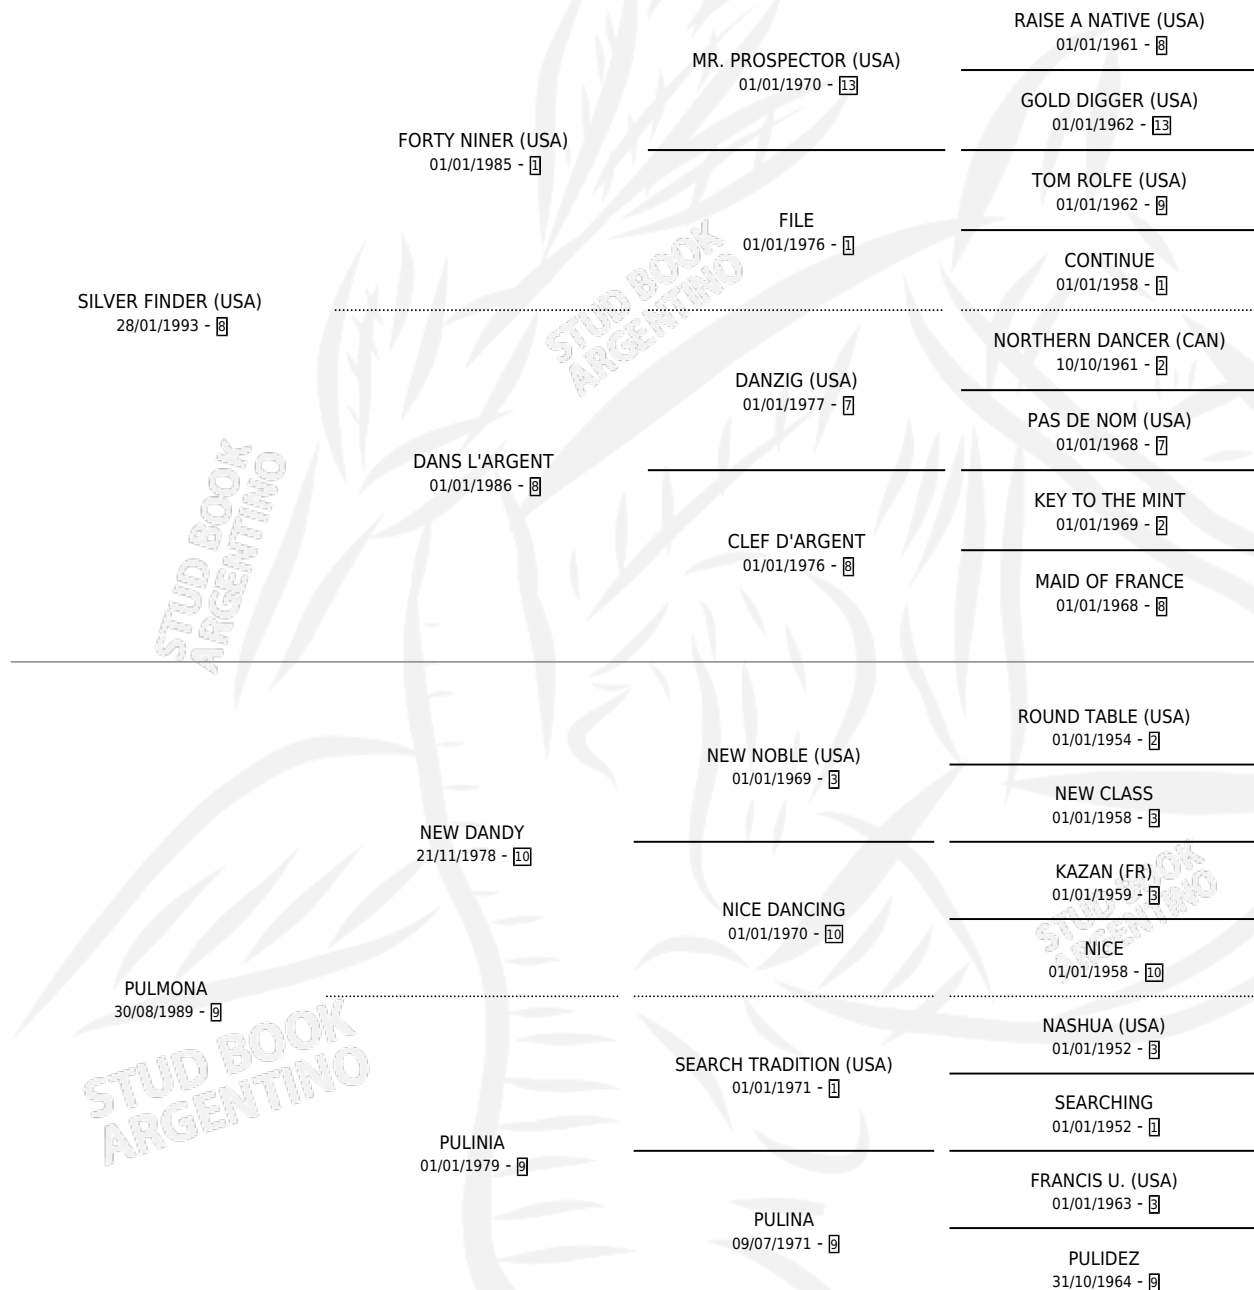

Lugar de nacimiento: Cumeneyen

Criador: Cumeneyen

~

HIJOS

	MACHOS	HEMBRAS
1 NACIERON	1	0
1 CORRIERON	1	0
1 GANARON	1	0

0	0	0
GANADORES CL	GANADORES GR	GANADORES G1

PEDIGREE

CAMPAÑA

Solo carreras oficiales de Argentina

POR EDAD

EDAD	CC	1°	2°	3°	4°	5°	NP	CLC	CLG	CLCG1	CLGG1	IMPORTE	GANANCIA / CC
3 AÑOS	1	0	0	0	0	1	0	0	0	0	0	\$2,600	\$2,600
4 AÑOS	6	0	0	0	0	1	5	0	0	0	0	\$2,520	\$420
5 AÑOS	4	1	0	0	0	0	3	0	0	0	0	\$21,500	\$5,375
TOTALES	11	1	0	0	0	2	8	0	0	0	0	\$26,620	\$2,420
%		9.1%	0.0%	0.0%	0.0%	18.2%	72.7%	0.0%	0.0%	0.0%	0.0%		

Ganadora en La Plata - \$26,620, a los 5 años.

POR DISTANCIA

HIPODROMO	CC	1°	2°	3°	4°	5°	NP	CLC	CLG	CLCG1	CLGG1	IMPORTE
LA PLATA	11	1	0	0	0	2	8	0	0	0	0	\$26,620
1000 MTS	5	1	0	0	0	1	3	0	0	0	0	\$24,020
1200 MTS	2	0	0	0	0	0	2	0	0	0	0	\$0
1100 MTS	4	0	0	0	0	1	3	0	0	0	0	\$2,600