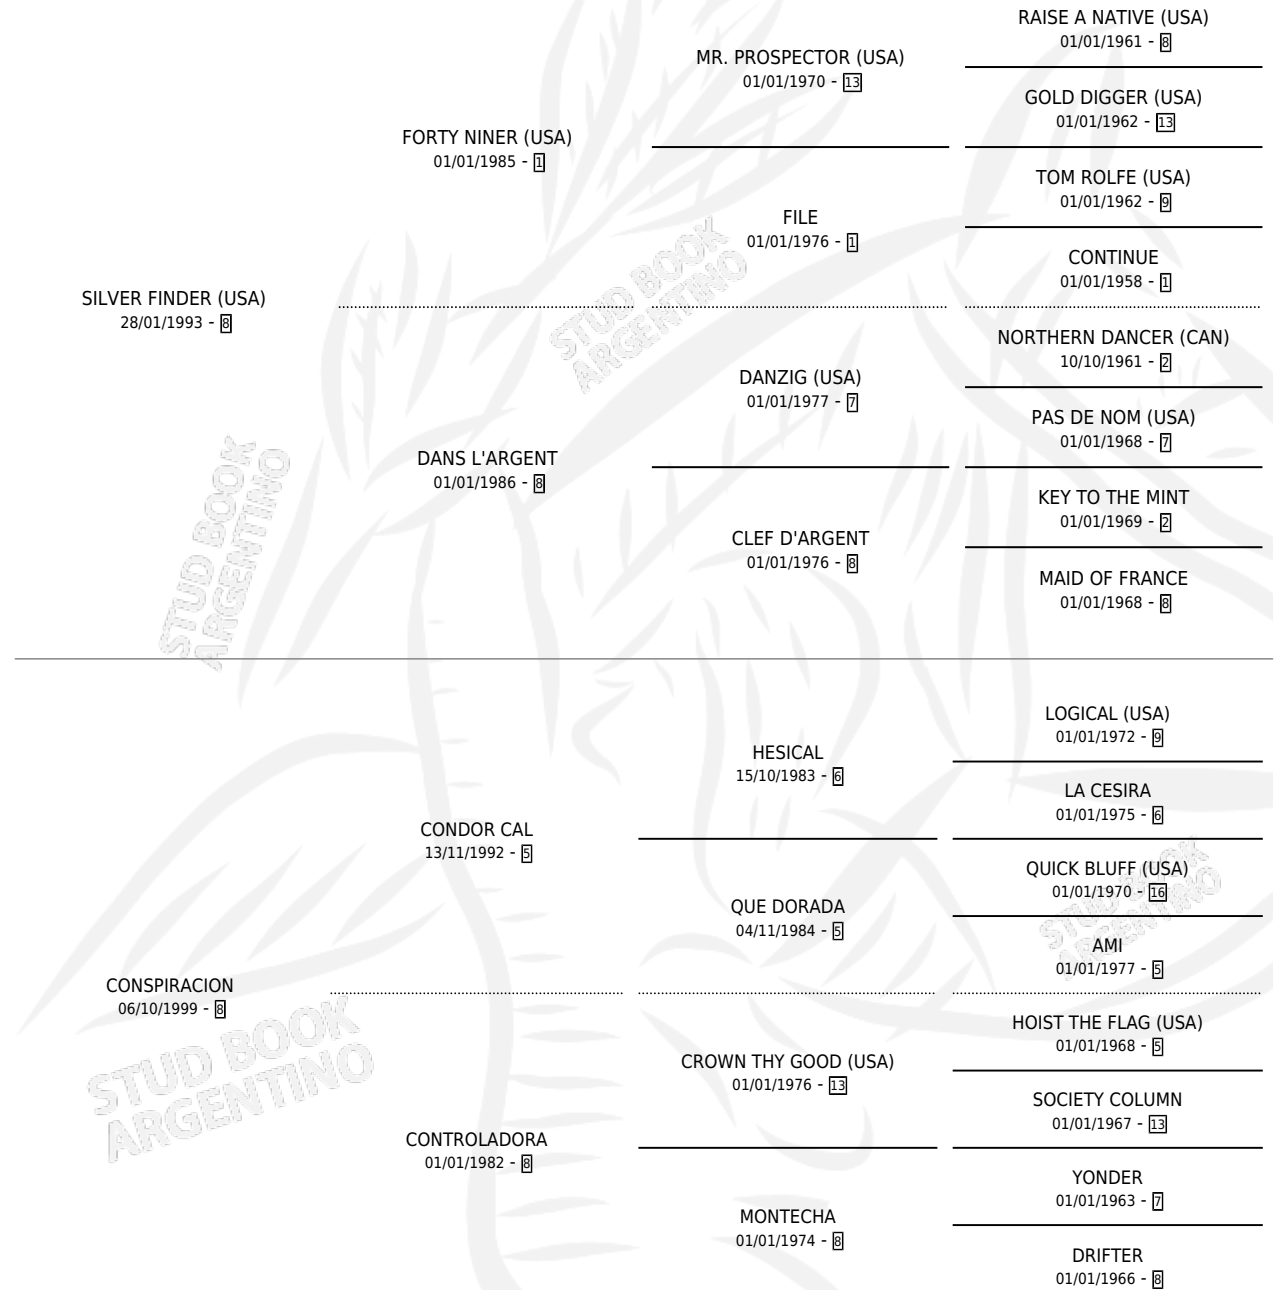

CAT FINDER

por **SILVER FINDER (USA)** y **CONSPIRACION** por **CONDOR CAL**

Argentina · Hembra · Zaino · SP · 02/10/2007
Familia 8-i · Volumen 39

ESTADO

TIPIFICACIÓN SANGUÍNEA	X
TIPIFICACIÓN POR ADN	✓
PASAPORTE	✓
IDENTIFICACIÓN POR MICROCHIP	X
REPRODUCTOR	✓

Lugar de nacimiento: Cumeneyen

Criador: Cumeneyen

PEDIGREE